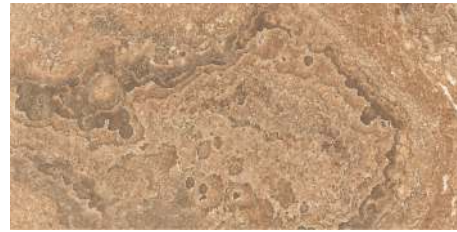

Agate resalta las cualidades matéricas de los minerales naturales y, al mismo tiempo, desdibuja los límites entre lo físico y lo digital.

AGATE

60X120 / 24"X48" - 90X90 / 36"X36"

RU4 AGATE WHITE LAP RECT.
60X120 / 24"X48" **L81/M**