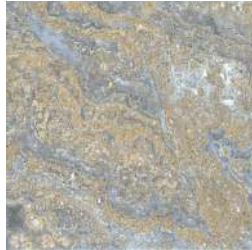

RU4 AGATE BLUE LAP RECT.
90X90 / 36"X36" **L82/M**