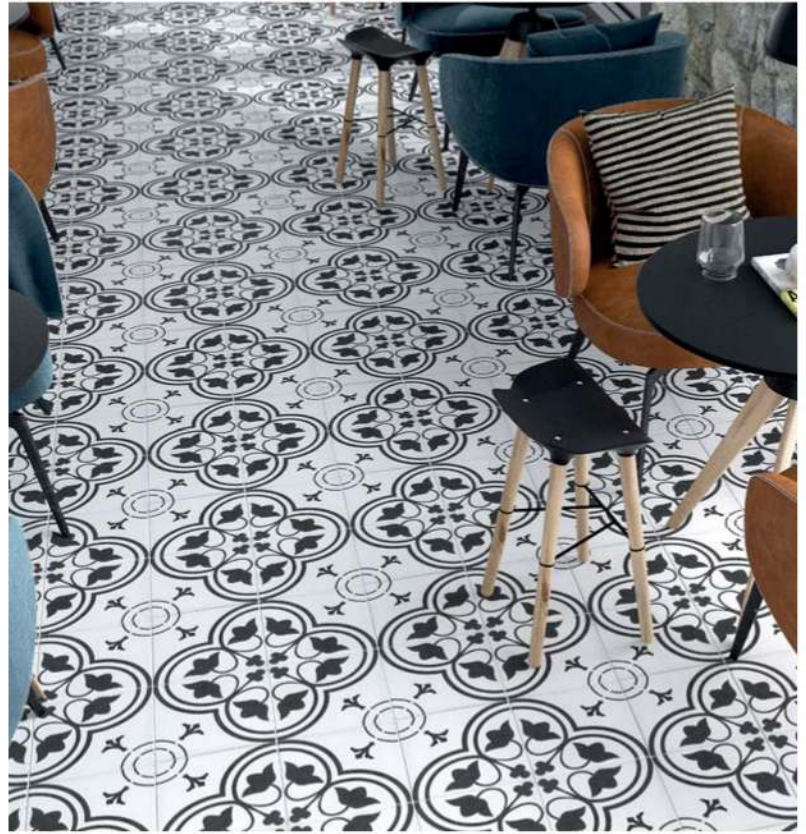

Beyaz | White

Paketleme Detayları / Packing Details

Ürün/ Product	Ebat / Size [cm/in]	Kalınlık Thickness	Adet/Kutu Pcs/Box	m ² /Kutu m ² /Box	Kutu/Palet Boxes/Pallet	m ² /Palet m ² /Pallet	kg/Palet Wgt/Pallet	SKID Weight Deviation [%]
Sırlı Granit Glazed Porcelain	20x20 / 8"x8"	9mm	17	0.68	81	55.08	1143 kg	-/+ 3