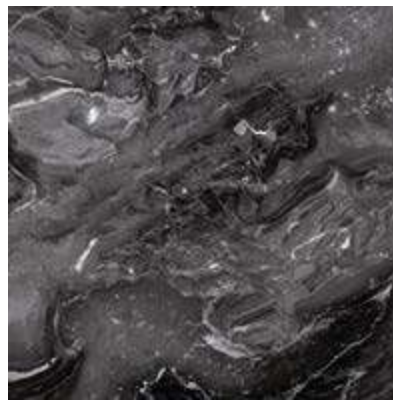

# NERO

45x45 | 17,71"x 17,71"  
 PAVIMENTO PASTA ROJA  
 RED BODY FLOOR TILES  
 SOL PÂTE ROUGE

Pavimento - Floor Tiles - Sols:  
 Nero Gráfico 45x45

45 x 45  
 17,7" x 17,7"  R 

NERO GRAFITO 45x45 / BRILLO