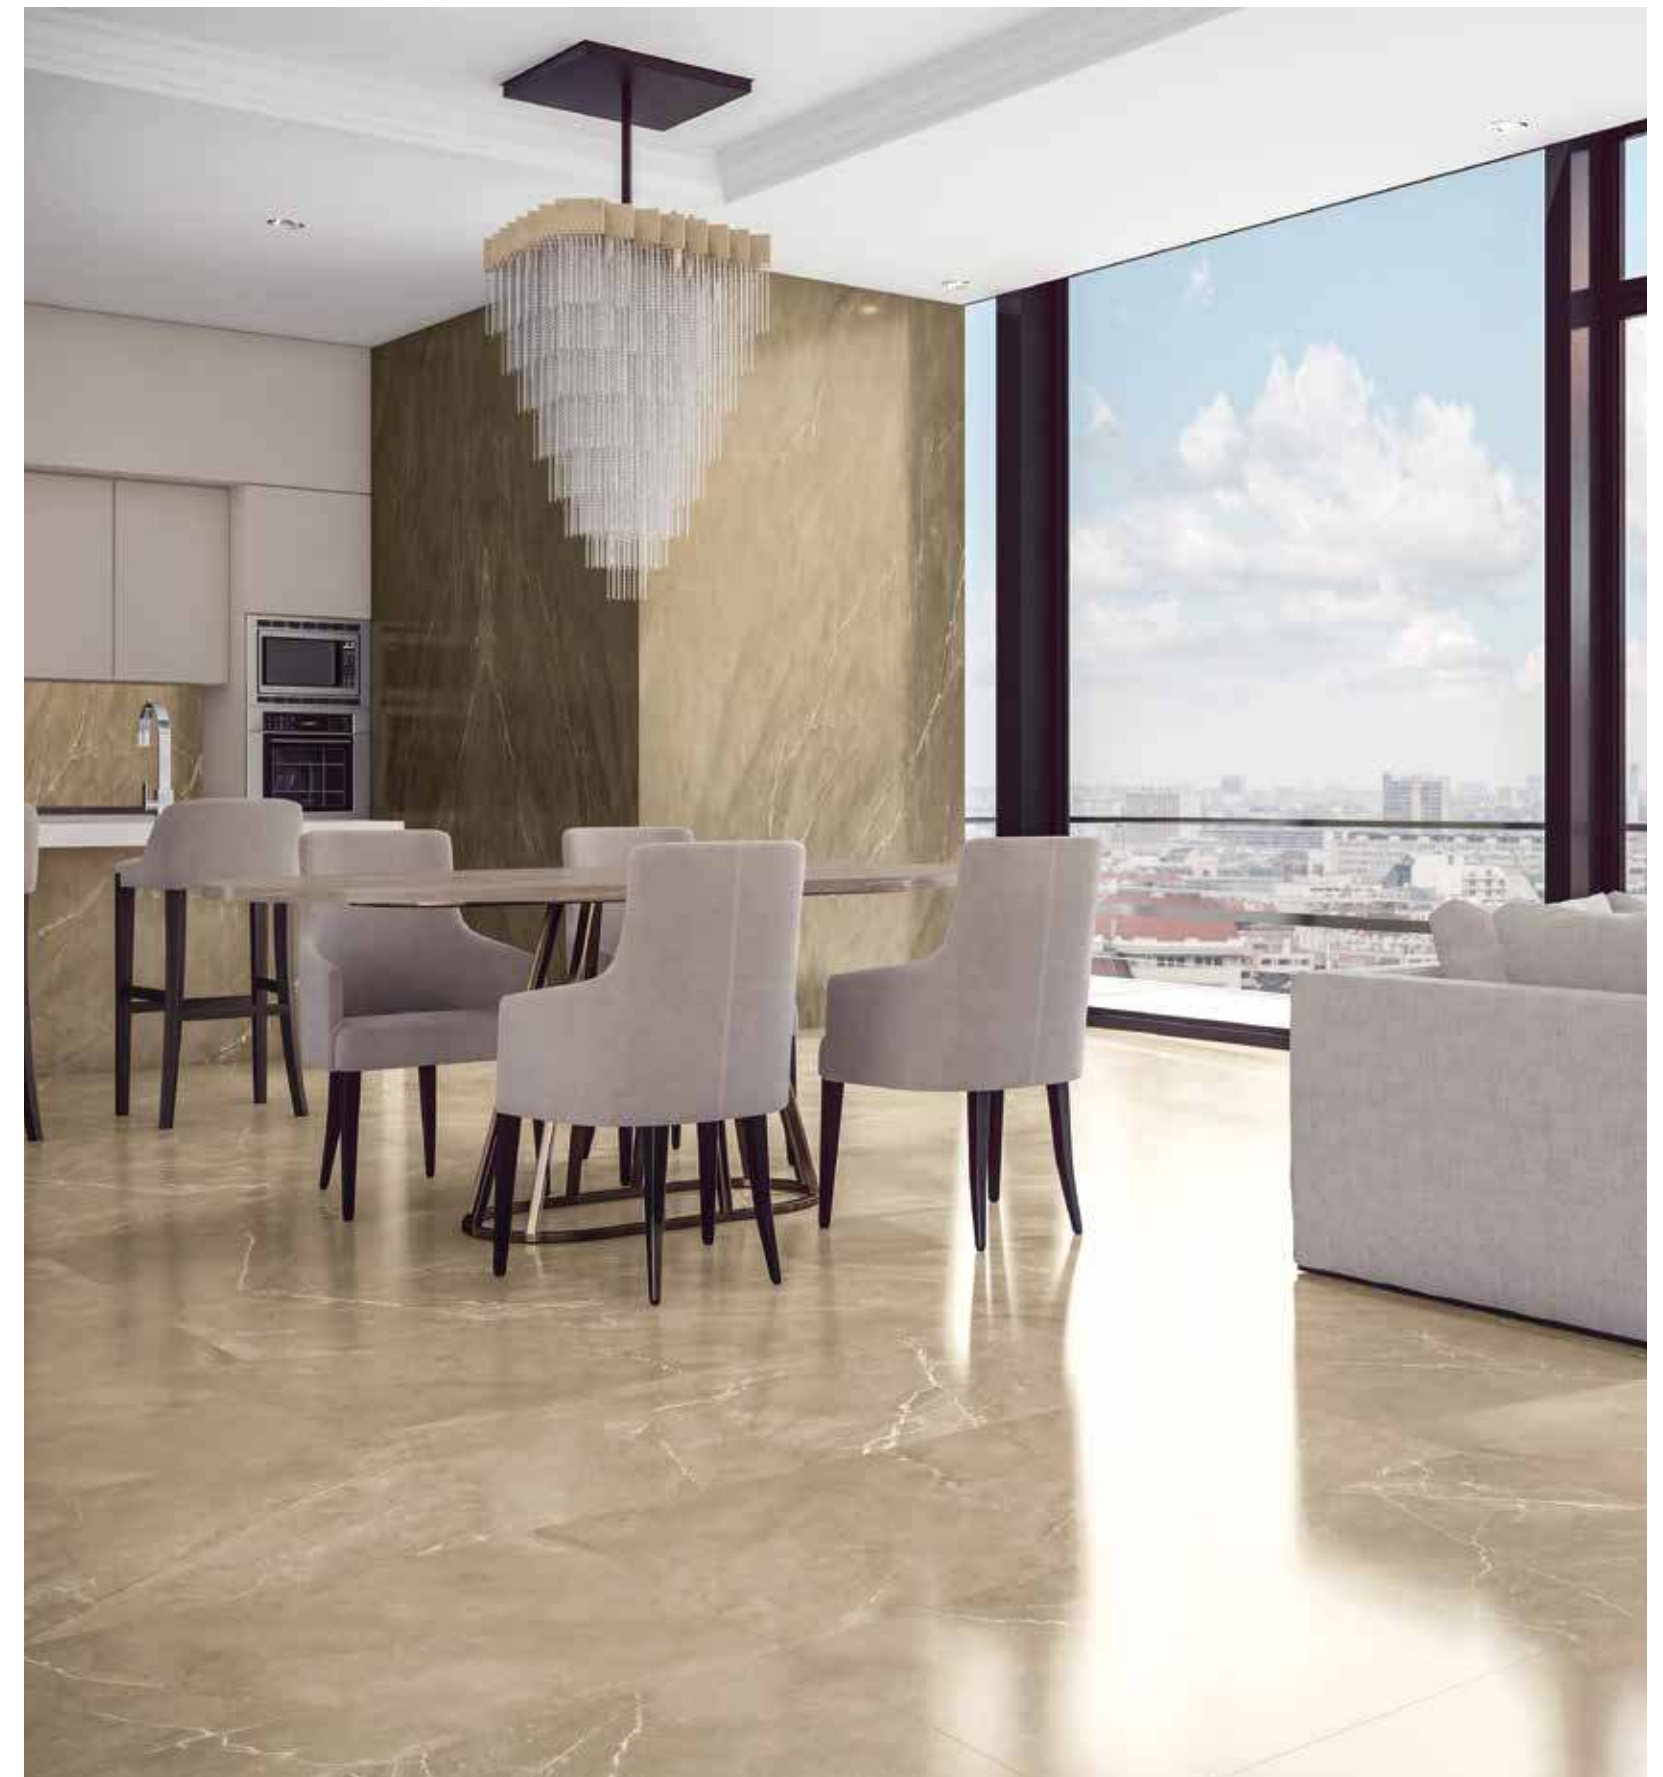

Floor tile Crotone Sand 60x120. Wall tile Crotone Sand 30x90.

CROTONE

NATURAL MATT
PULIDO POLISHED

P V2

Rc

FORMATS

SAND

120x120 48"x48"
PULIDO M 38

75 x 75 30"x30"
NATURAL M 18
PULIDO M 21

37,5 x 75 15"x30"
NATURAL M 18
PULIDO M 21

60 x 120 24"x48"
NATURAL M 24
PULIDO M 27

60 x 60 24"x24"
NATURAL M 13
PULIDO M 15

TAN

MOSAICS

Disponibles en Natural y Pulido
Available in Matt and Polished

MARMI CROTONE
(Umber/Sand)
20x40 8"x16"
P 10

TC CROTONE SAND
30x30 12"x12"
P 18

TC CROTONE TAN
30x30 12"x12"
P 18

TC CROTONE UMBER
30x30 12"x12"
P 18

UMBER

TECHNICAL SPECIFICATIONS

*Posibilidad de tratamiento C2 sobre el acabado natural. Consulte condiciones. Este tratamiento puede producir cambio de color en las tonalidades oscuras.
Possibility to get C2 anti-slip rating for Nat finish. Check conditions. This process may generate shade variation in dark colours

TAU

Wall and Floor Tile Crotone Tan 60x120.