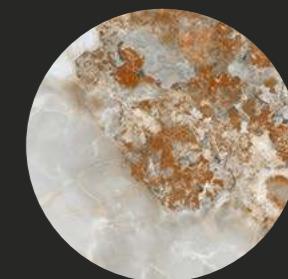

Cr. Lux Danae Esmeralda 120x120 cm

Navi

Opalo

PALLET

Cr. Lux Danae Navi 60x120 cm

Esmeralda

Opalo

PALLET

Cr. Lux Danae Navi 120x120 cm

Esmeralda

Opalo

Cr. Lux Danae Opalo 60x120 cm

Esmeralda

Navi

Esmeralda

Navi