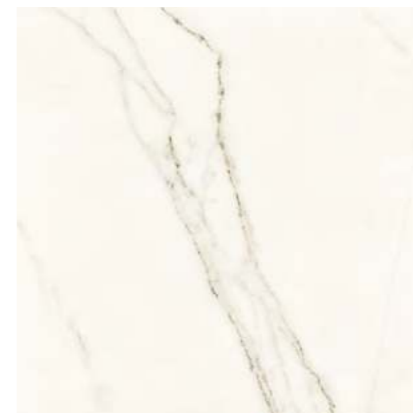

CALACATTA MATT
80X80 RET. **NEW** LT-2870
60X60 RET. LT-2440

RODAPÉ PRECIOUS
CALACATTA MATT
8X80 RET. **NEW** LP-6130
8X60 RET. LP-6090