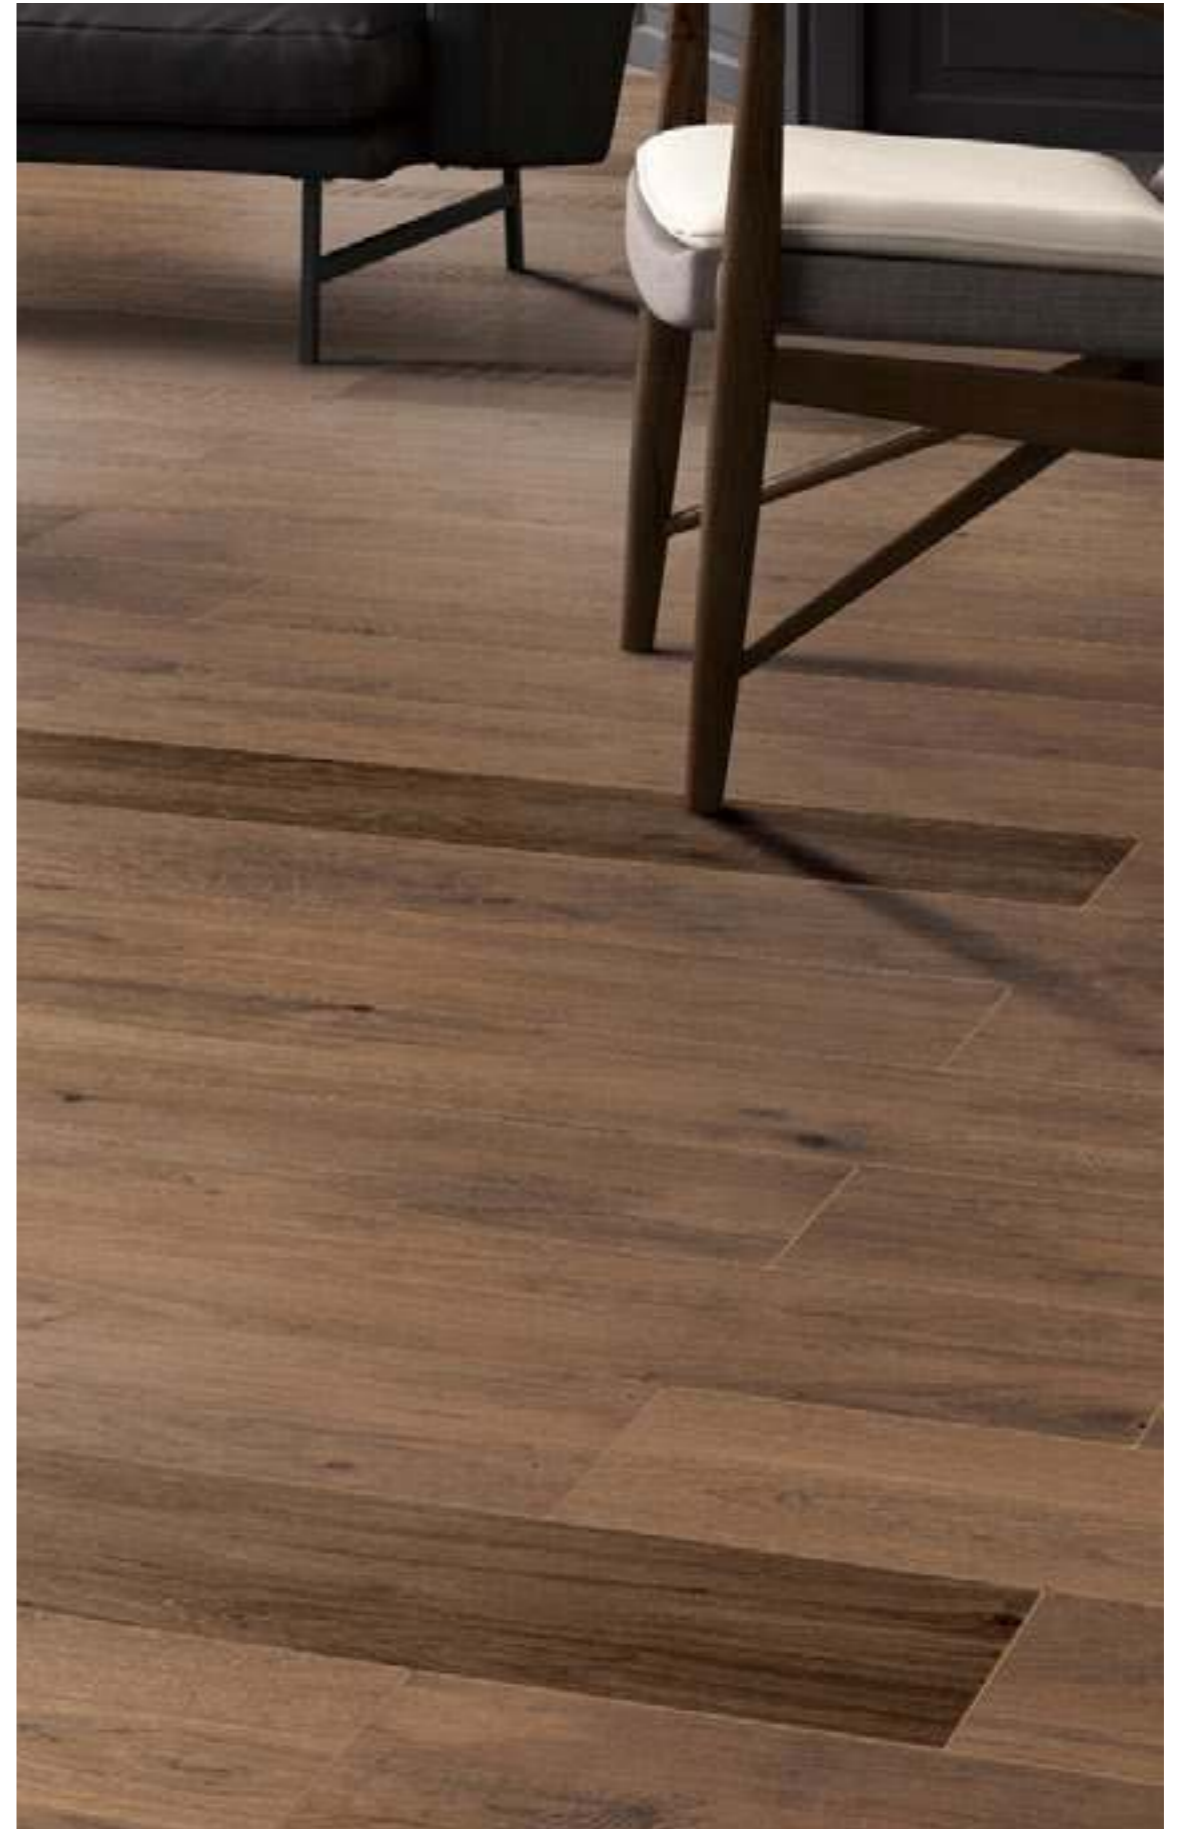

PG.10

OAK

NATURALE

200×1200mm

CHESTNUT

NATURALE

200×1200mm

TEAK

NATURALE

200×1200mm

TEAK NATURALE

CHERRY

NATURALE

200×1200mm

CHERRY NATURALE