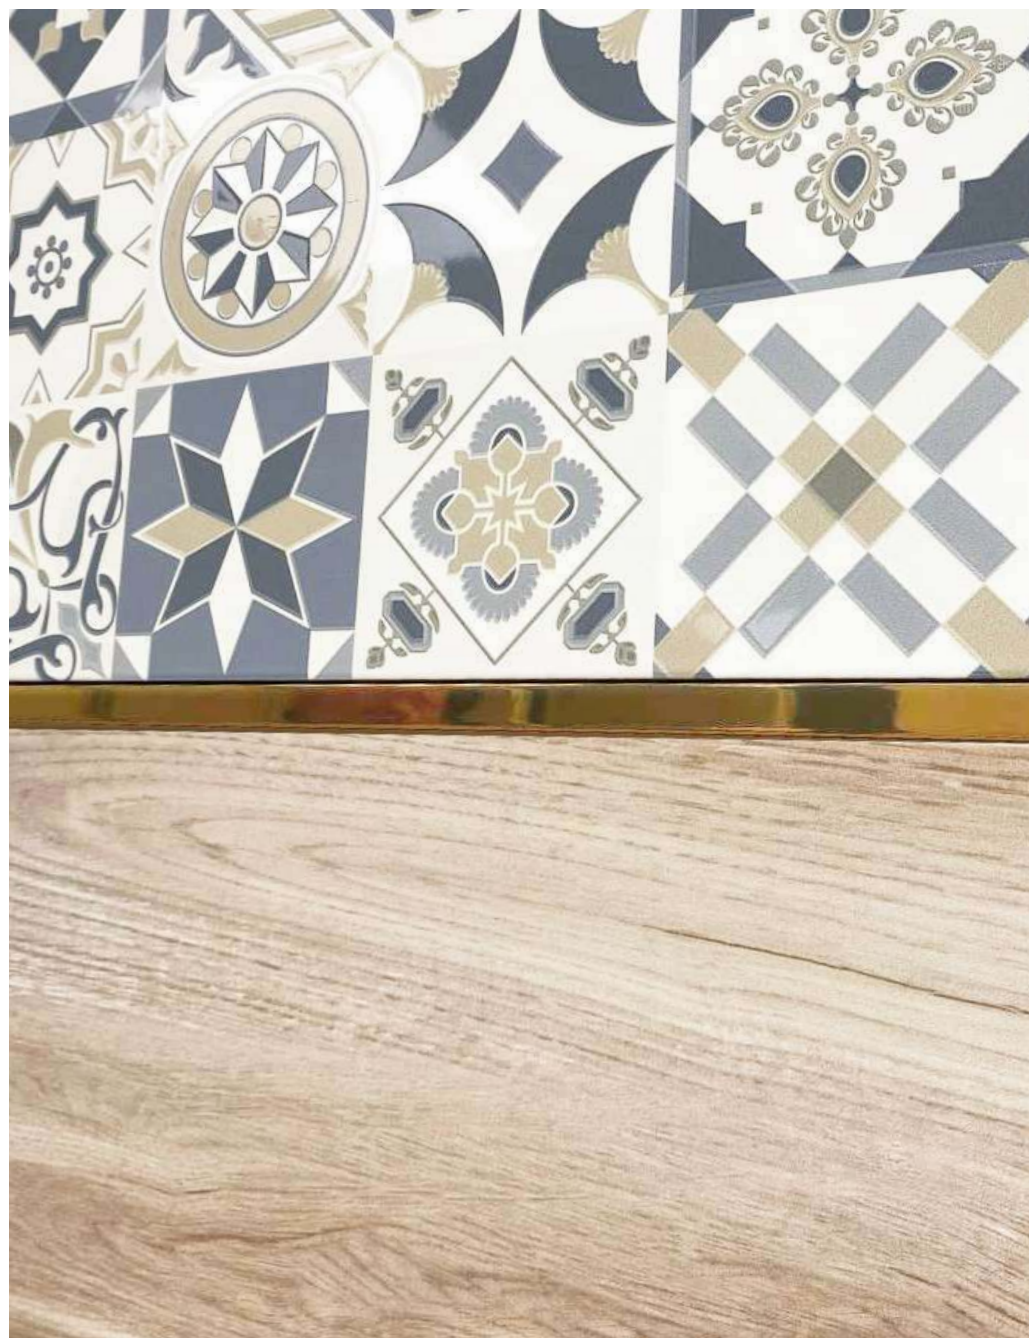

Artwood — это сочетание мрамора, дерева и пэчворка. Оригинальная и смелая задумка наших дизайнеров воплощена в этой коллекции.

Декоративный массив с принтом пэчворк сочетает в себе цветовые нюансы холодного мрамора и теплого дерева, тем самым объединяя их. Элементы пэчворк выполнены в стиле витражного стекла. Моноколорные разноцветные узоры подчеркнуты реакционными чернилами, которые создают эффект объема и выделяют рисунок. Дерево коллекции также является оригинальным, градиентная структура с натуральными древесными кольцами и разнообразными природными узорами на каждой плитке. Все элементы этой серии могут быть использованы как по отдельности, так и все вместе.

Коллекция произведена в формате 300х600 мм, дополнена керамическими бордюрами 13х600 мм, а также лаппатированным керамогранитом 600х600 мм с актуальным рисунком белого мрамора.

Плитка настенная
Volcano Light WT36VOC15
300×600

1000x1920

Выставочная техническая
панель под европейский
формат экспозиторов
1000x1920 мм.