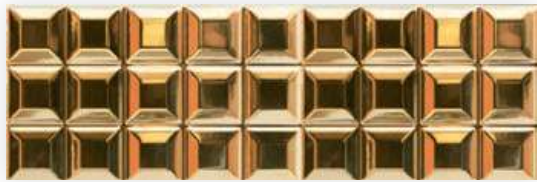

Aure **Blanco** 15x45
B21

Aure **Rojo** 15x45
B47

Aure **Negro** 15x45
B31

Basel **Black** 20x20
B30

15x45 serie aure

revestimiento / wall tiles / настенное покрытие  

Decor **Graphix Gold B27** 15x45
P78

Decor **Graphix Silver B27** 15x45
P75