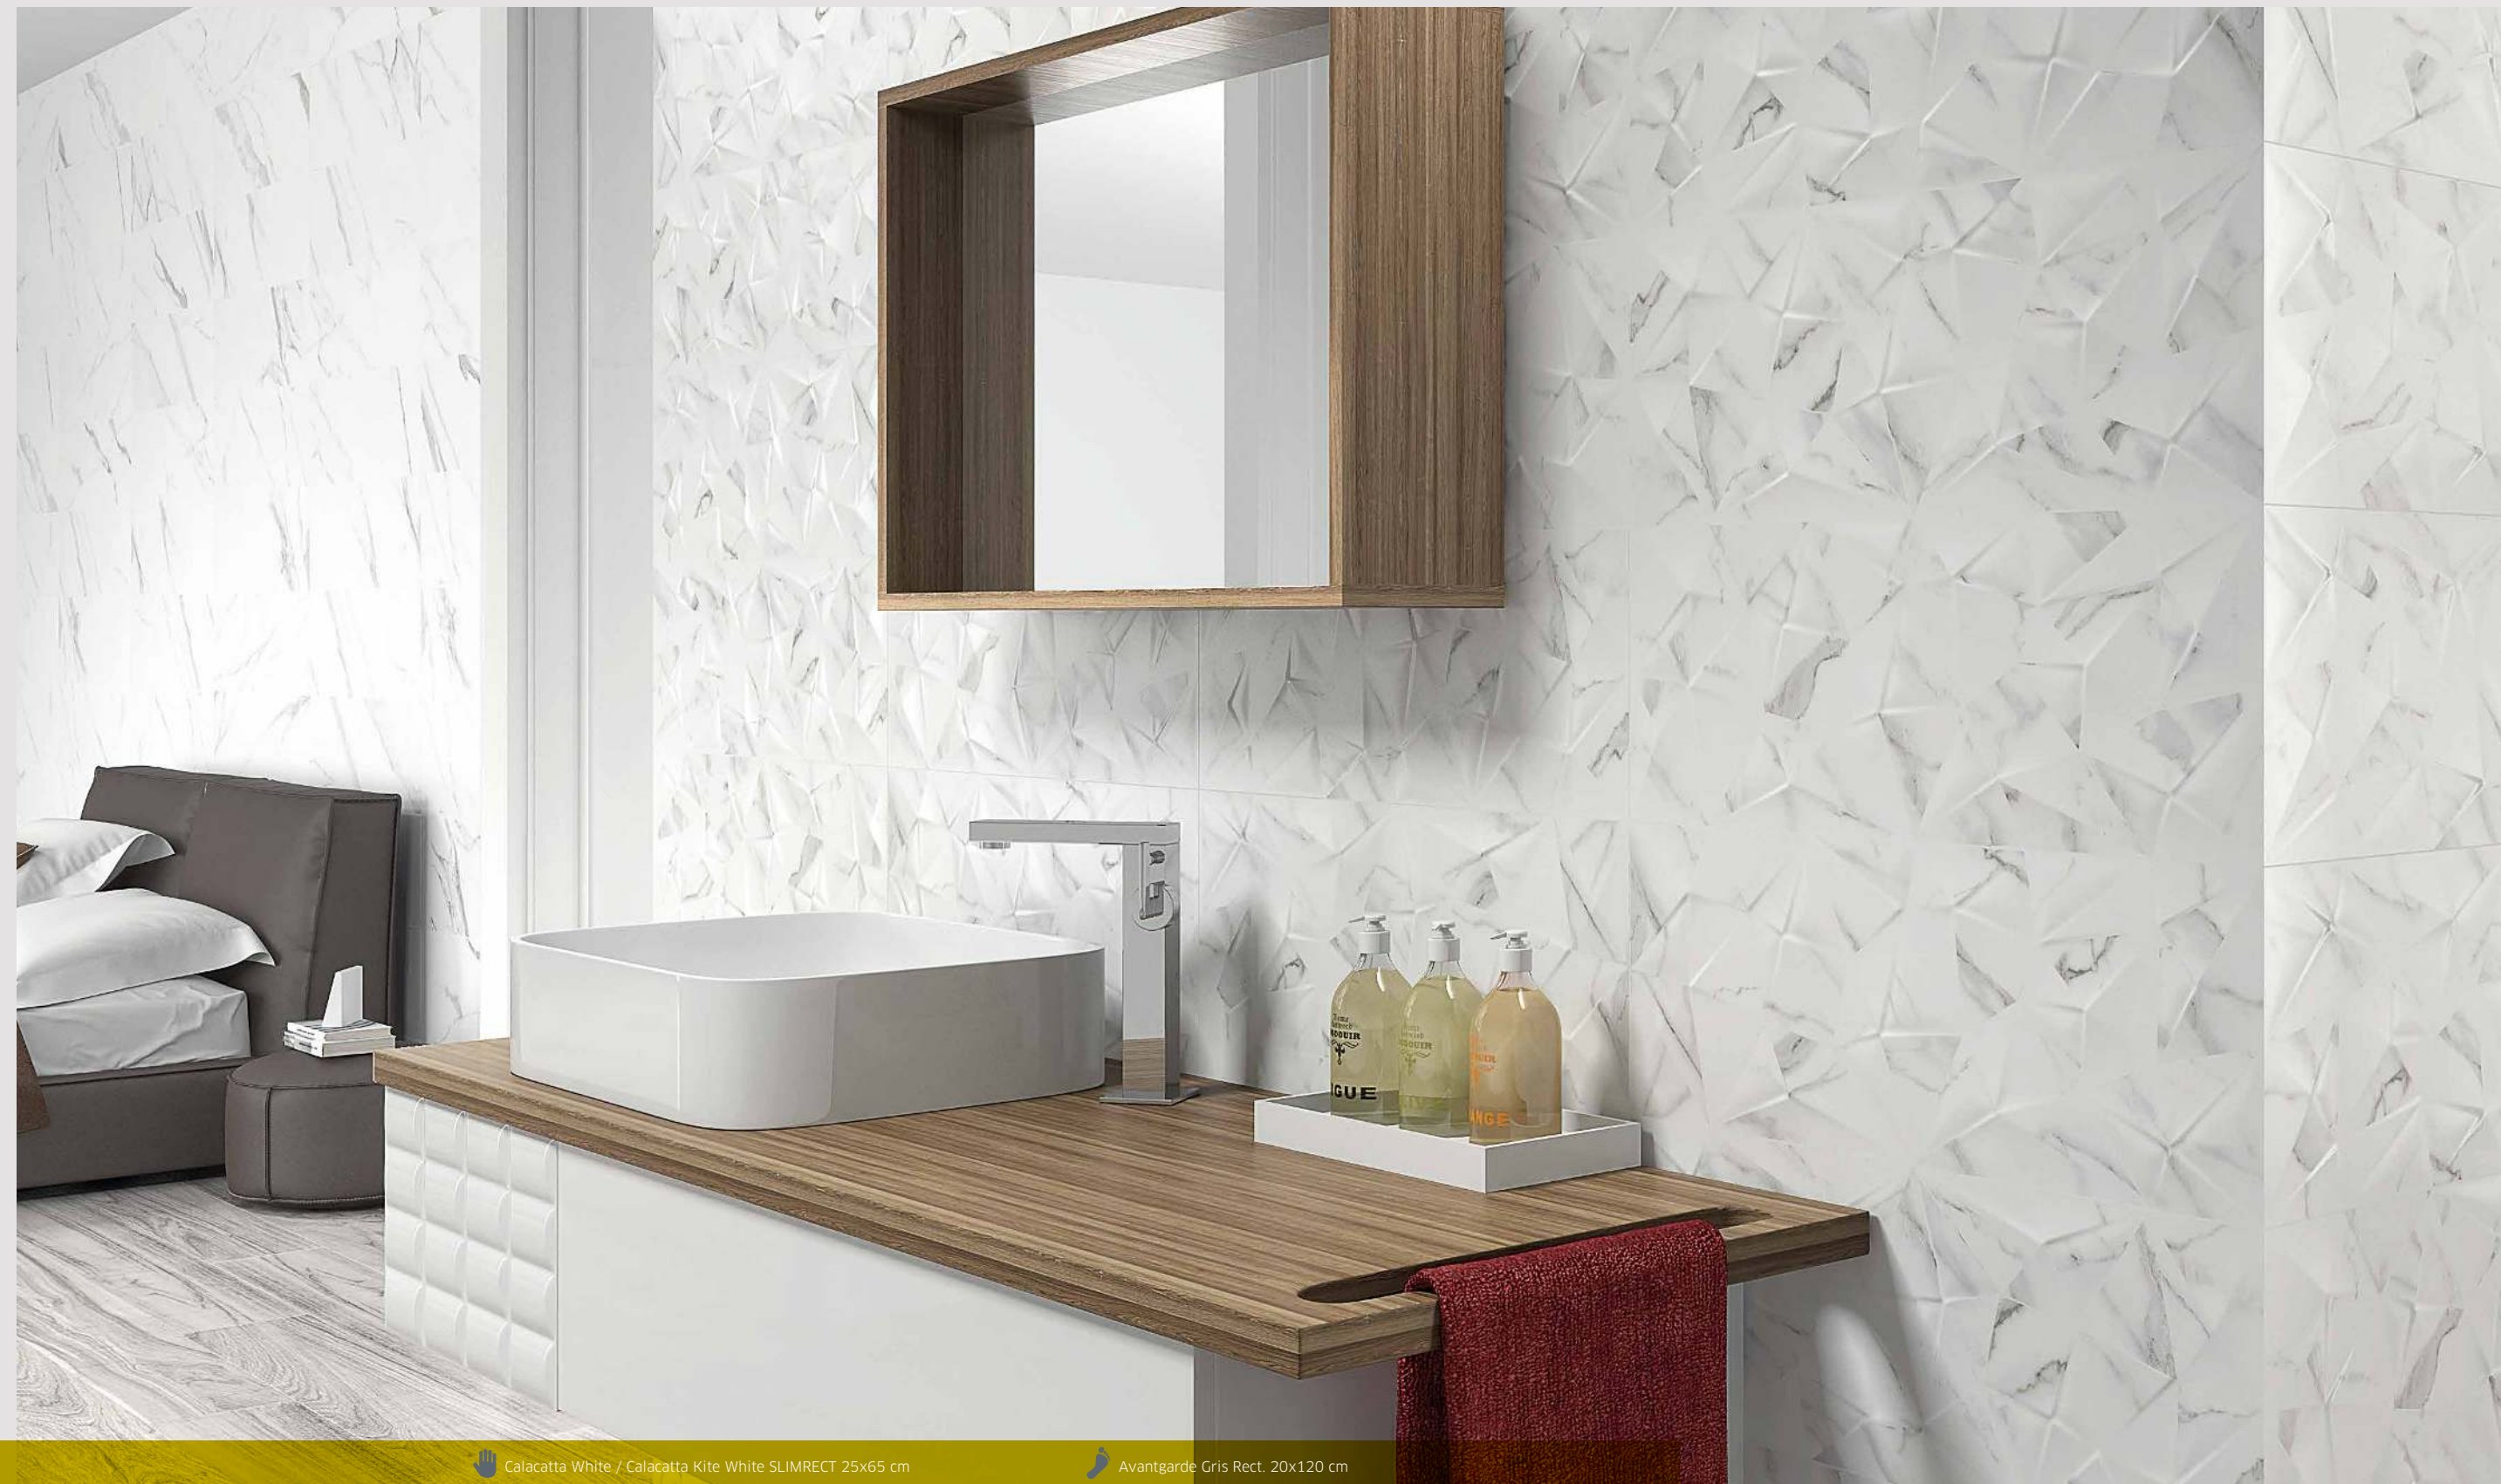

# CALACATTA

25  
X 65  
SLIMRECT

SLIMRECT CALACATTA 25X65

Calacatta White SLIMRECT 25x65cm **M48**

Calacatta Kite White 25x65cm **M50**

Taco Delicius White 10x15cm **P31**

Moldura Delicius White 3x25cm **P18**

Listelo Delicius White 7x25cm **P30**

Zócalo Delicius White 15x25cm **P49**

PAVIMENTO  
FLOOR

Calacatta White Matt Rect. 59x59cm **M52**

Calacatta White SLIMRECT 25x65 cm

Calacatta [ZOOM]

Calacatta Kite [ZOOM]