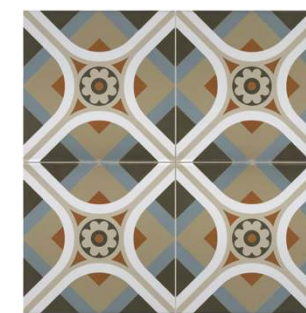

Cinque
30727 EQ-5