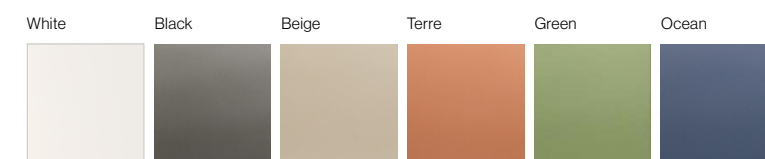

Colores Colours / Farben / Couleurs