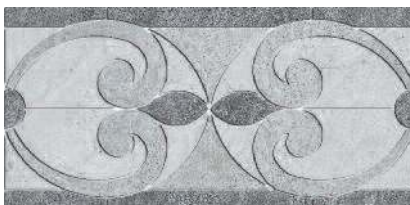

ID51

Монтаньоне наборный 42x20,7
Montagnone compound