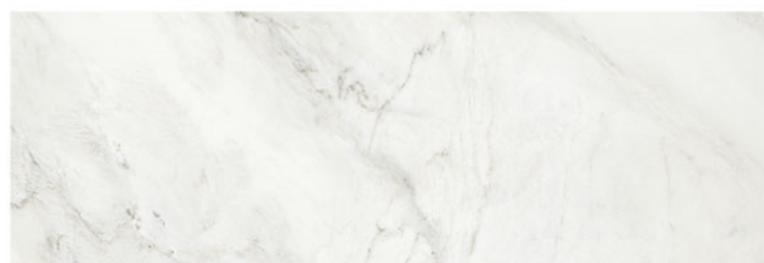

1212

40X120

WALL TILE · WHITE BODY
REVESTIMIENTO · PASTA BLANCA

This is our proposal of floor tiles for this range. As always, you have the last word.

Esta es nuestra propuesta de pavimentos para esta serie. Como siempre, tú tienes la última palabra.

5046. 50x50

BLANCO

go to page 160

veasé pag. 160

Rectificado 1212 Blanco 40x120

B080