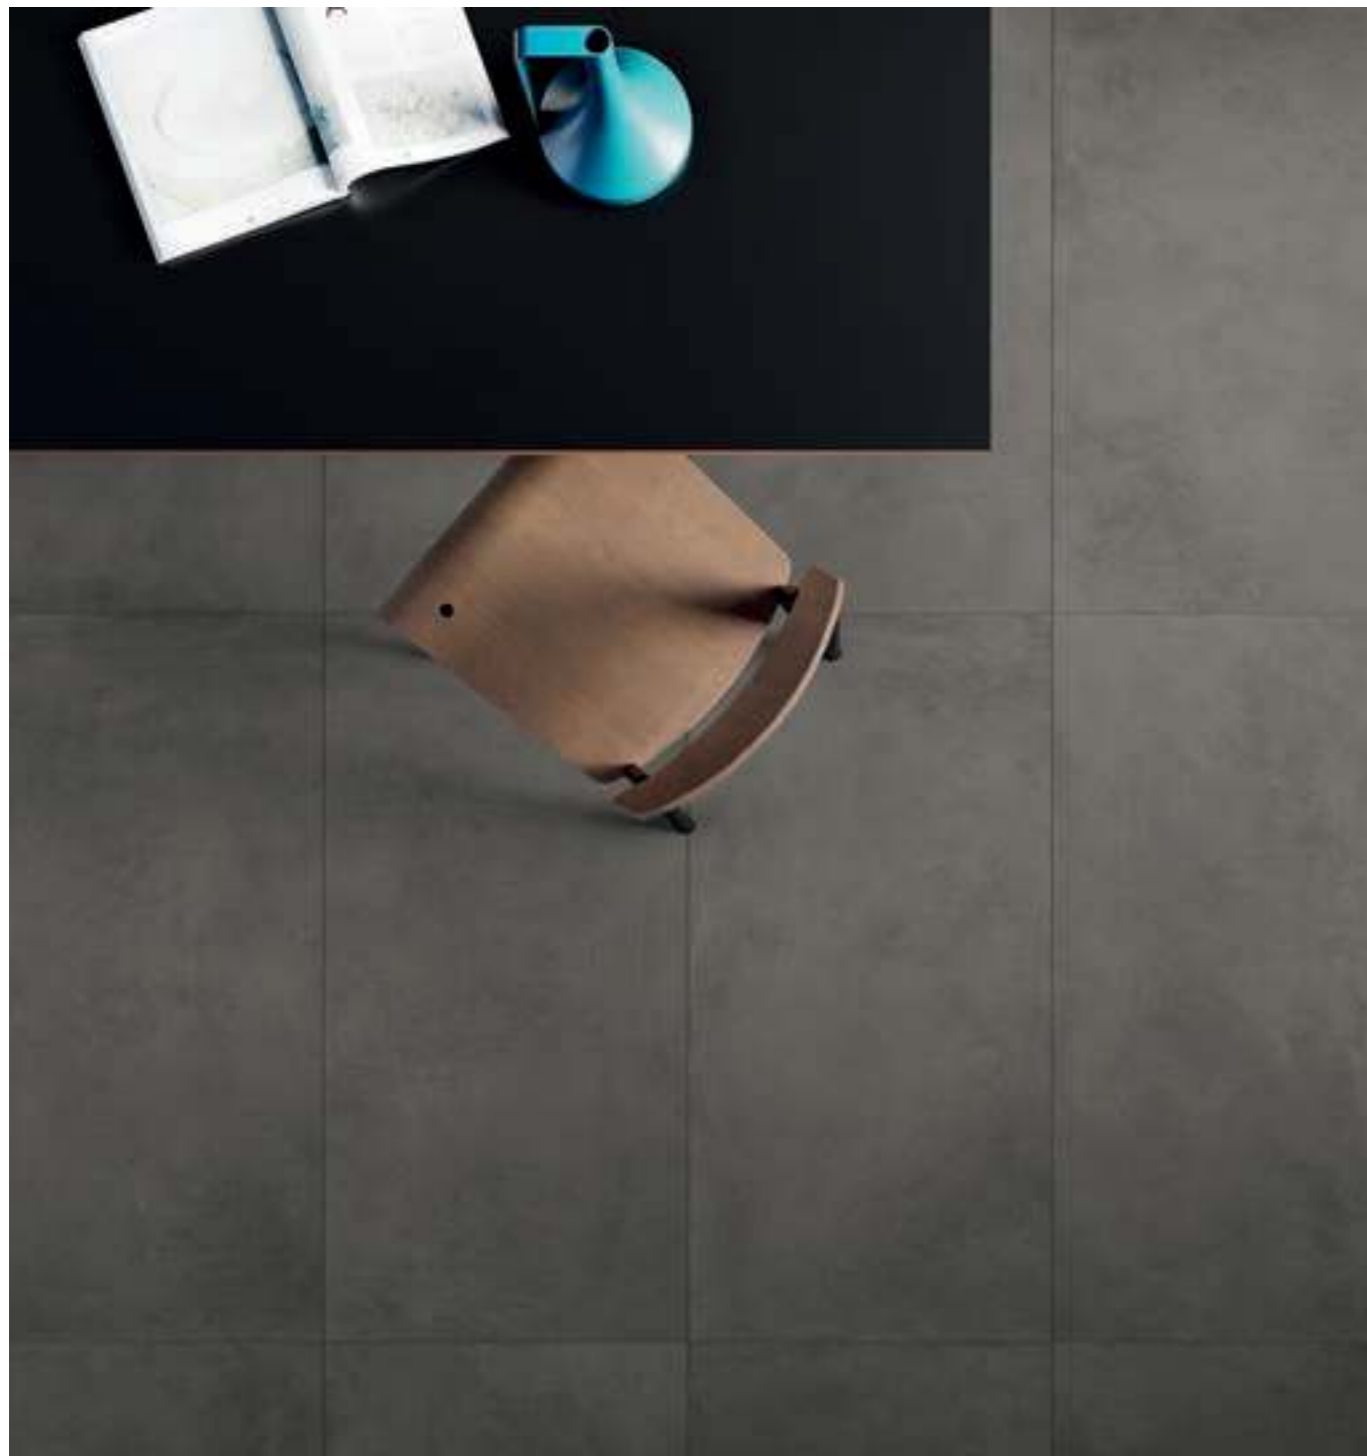

SAN SIRO ДАРК НАТ. И РЕТ. - 60x120 см