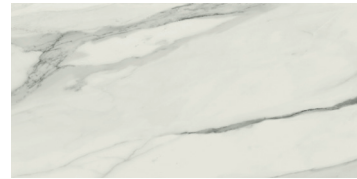

STATUARY VENATO

60X120 - 60X60/ 24"X48" - 24"X24"

M **RU5** STATUARY VENATO MATT RECT
60X120/24"X48" R60/M

€ **RU4** STATUARY VENATO POL RECT
60X120/24"X48" J18/M