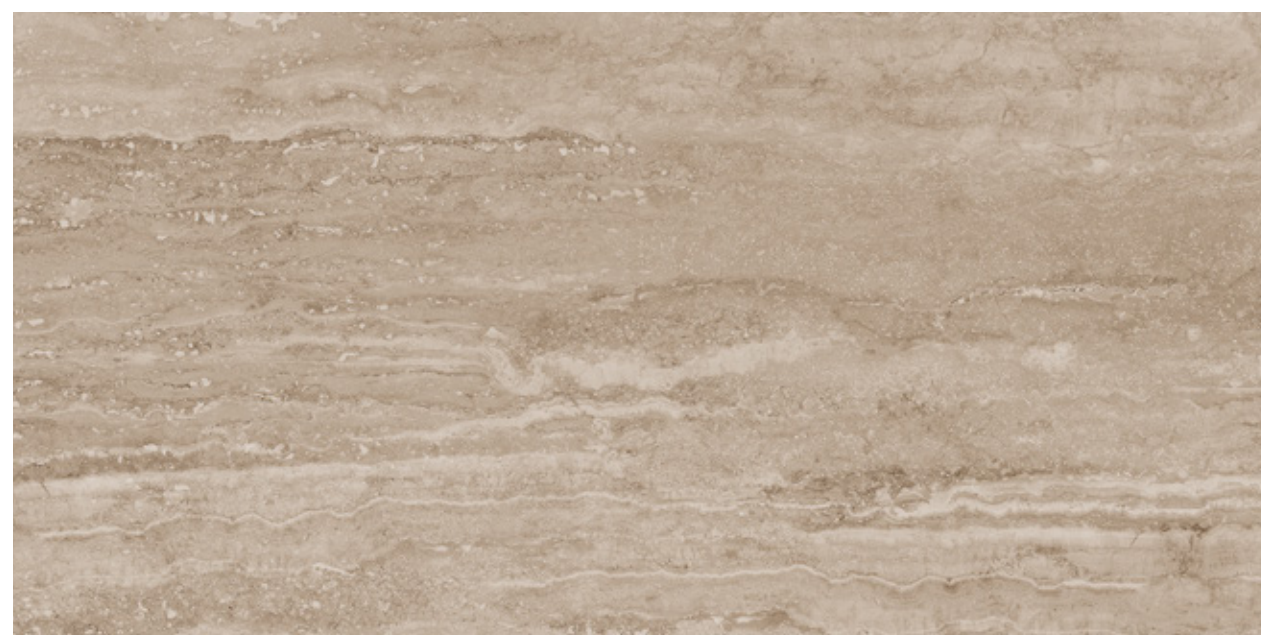

TRAVERTINO NOCE RELIEF

60x120x0,9 cm

111.212.1181

MATT. RIO RETT.