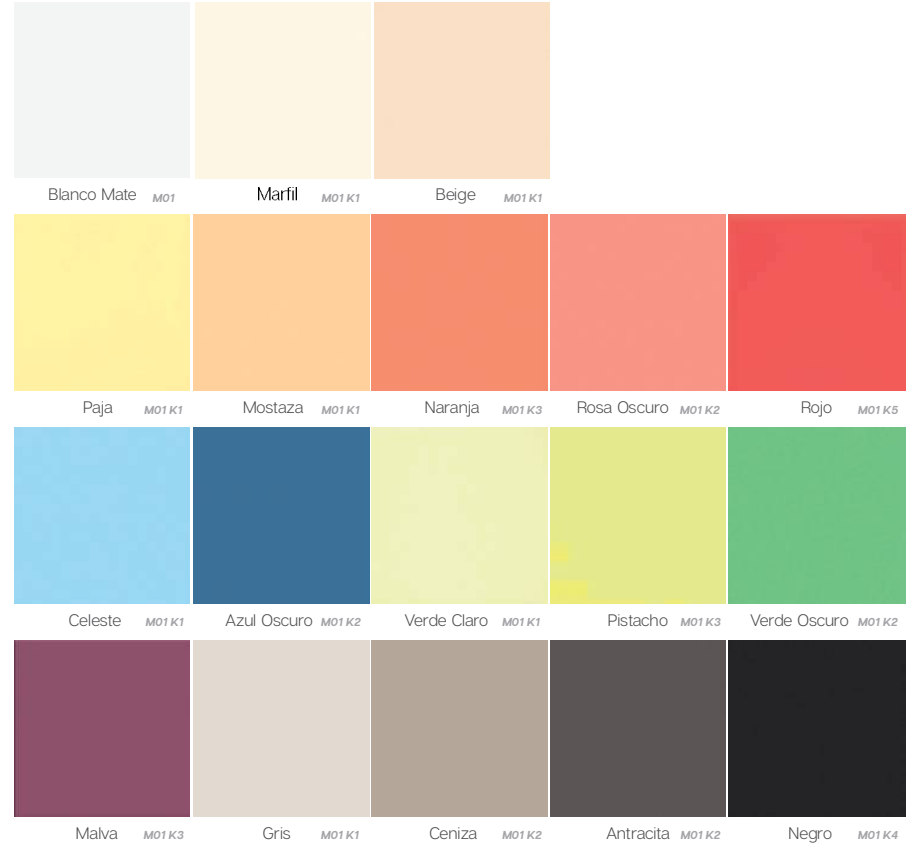

Wall Tile: Lumen Mostaza / Blanco Brillo, 20x20 / 8"x8"

Lumen

20x20 / 8"x8"

FORMATOS / FORMATS

20x20 / 8"x8"

COLORES DISPONIBLES / AVAILABLE COLOURS

Packing List

Formato	pz/cj	m ² /cj	kg / cj	cj/pl	m ² /pl	kg / pl
20x20	35	1,4	18	75	105	1363

Wall Tile: Technic Azul Oscuro / Blanco Mate 20x20 / 8"x8"

Technic

20x20 / 8"x8"

FORMATOS / FORMATS

20x20 / 8"x8"

COLORES DISPONIBLES / AVAILABLE COLOURS

Packing List

Formato	pz/cj	m ² /cj	kg / cj	cj/pl	m2 /pl	kg / pl
20x20	35	1,4	18	75	105	1363

Lumen Goya

20x20 / 8"x8"

FORMATOS / FORMATS

20x20 / 8"x8"

COLORES DISPONIBLES / AVAILABLE COLOURS

Goya Blanco M01 K6 Goya Martil M01 K6 Goya Beige M01 K6 Goya Mostaza M01 K6 Goya Rojo M01 K9

Goya Celeste M01 K6 Goya Cobalto M01 K7 Goya Gris M01 K6 Goya Ceniza M01 K7 Goya Negro M01 K8