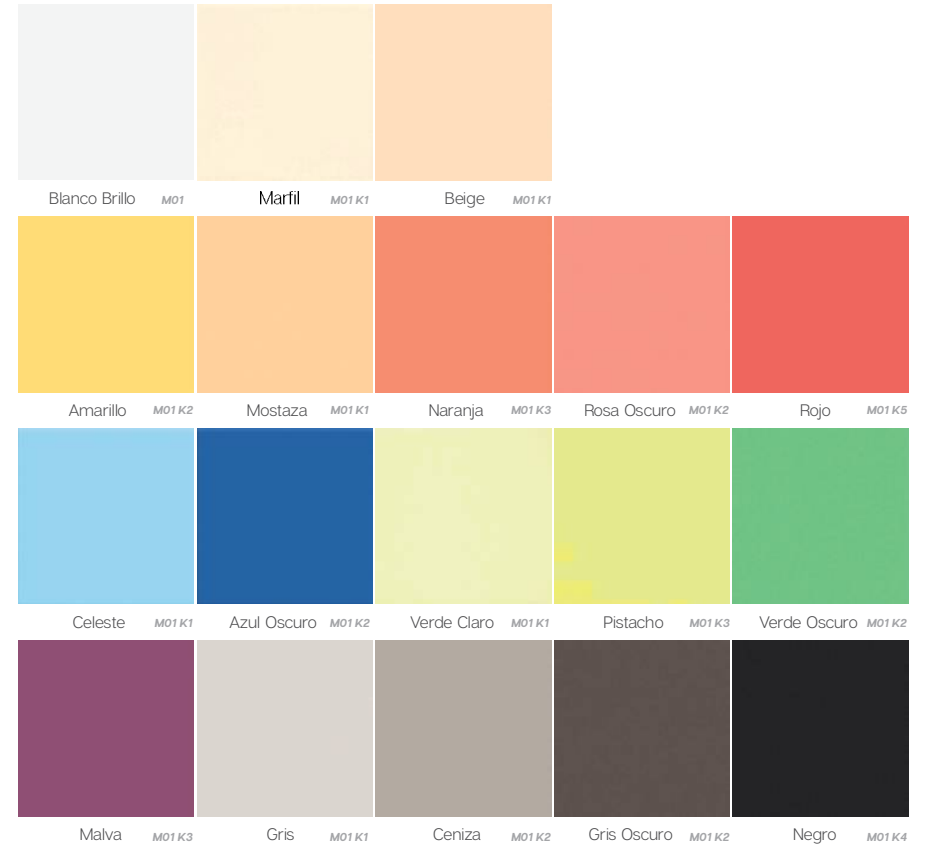

Wall Tile: Lumen Mostaza / Blanco Brillo, 20x20 / 8"x8"

Lumen

20x20 / 8"x8"

FORMATOS / FORMATS

20x20 / 8"x8"

COLORES DISPONIBLES / AVAILABLE COLOURS

Packing List

Formato	pz/cj	m ² /cj	kg / cj	cj/pl	m ² /pl	kg / pl
20x20	35	1,4	18	75	105	1363

Wall Tile: Technic Azul Oscuro / Blanco Mate 20x20 / 8"x8"

Technic

20x20 / 8"x8"

FORMATOS / FORMATS

20x20 / 8"x8"

COLORES DISPONIBLES / AVAILABLE COLOURS

Packing List

Formato	pz/cj	m ² /cj	kg / cj	cj/pl	m2 /pl	kg / pl
20x20	35	1,4	18	75	105	1363

Lumen Goya

20x20 / 8"x8"

FORMATOS / FORMATS

20x20 / 8"x8"

COLORES DISPONIBLES / AVAILABLE COLOURS

Goya Blanco M01 K6 Goya Martil M01 K6 Goya Beige M01 K6 Goya Mostaza M01 K6 Goya Rojo M01 K9

Goya Celeste M01 K6 Goya Cobalto M01 K7 Goya Gris M01 K6 Goya Ceniza M01 K7 Goya Negro M01 K8