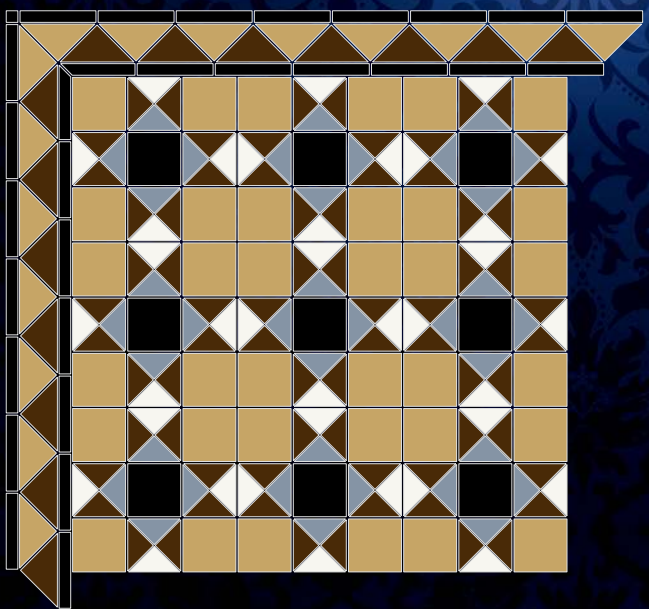

Коллекция «Виктория»

Коллекция «Виктория»

Фон 296x296 мм
Ф-сту(01/08/06/15/19)

Бордюр 420x117 мм
Б-сту(06/15/19)

Угол 304x162x117 мм
У-сту(06/15/19)

Сту15 (96x96 мм)

Сту06 (96x96 мм)

Сту01 (96x96 мм)

Сту08 (96x96 мм)

Сту19 (96x96 мм)

Возможны различные варианты цветовых решений:

Сту15
Сту06
Сту24
ЗКу05
Сту10

ЗКу09
ЗКу30
Сту06
ЗКу12
ЗКу14

Сту29
Сту37
Сту19
Сту24
ЗКу07

Упаковочные данные

КОЛЛЕКЦИЯ «ТИФАНИ»	РАЗМЕР ИЗДЕЛИЯ (мм.)	ШТУК В КОРОБКЕ	ПЛОЩАДЬ ШТУКА (кв.м.)	ПЛОЩАДЬ КОРОБКА (кв.м.)	ВЕС ШТУКА (кг.)	ВЕС КОРОБКА (кг.)
ФОН	296x296	5	0,09	0,44	1,84	9,21
БОРДЮР	420x117	5	0,05	0,25	1,03	5,17
УГОЛ	304x162x117	5	0,04	0,20	0,86	4,29