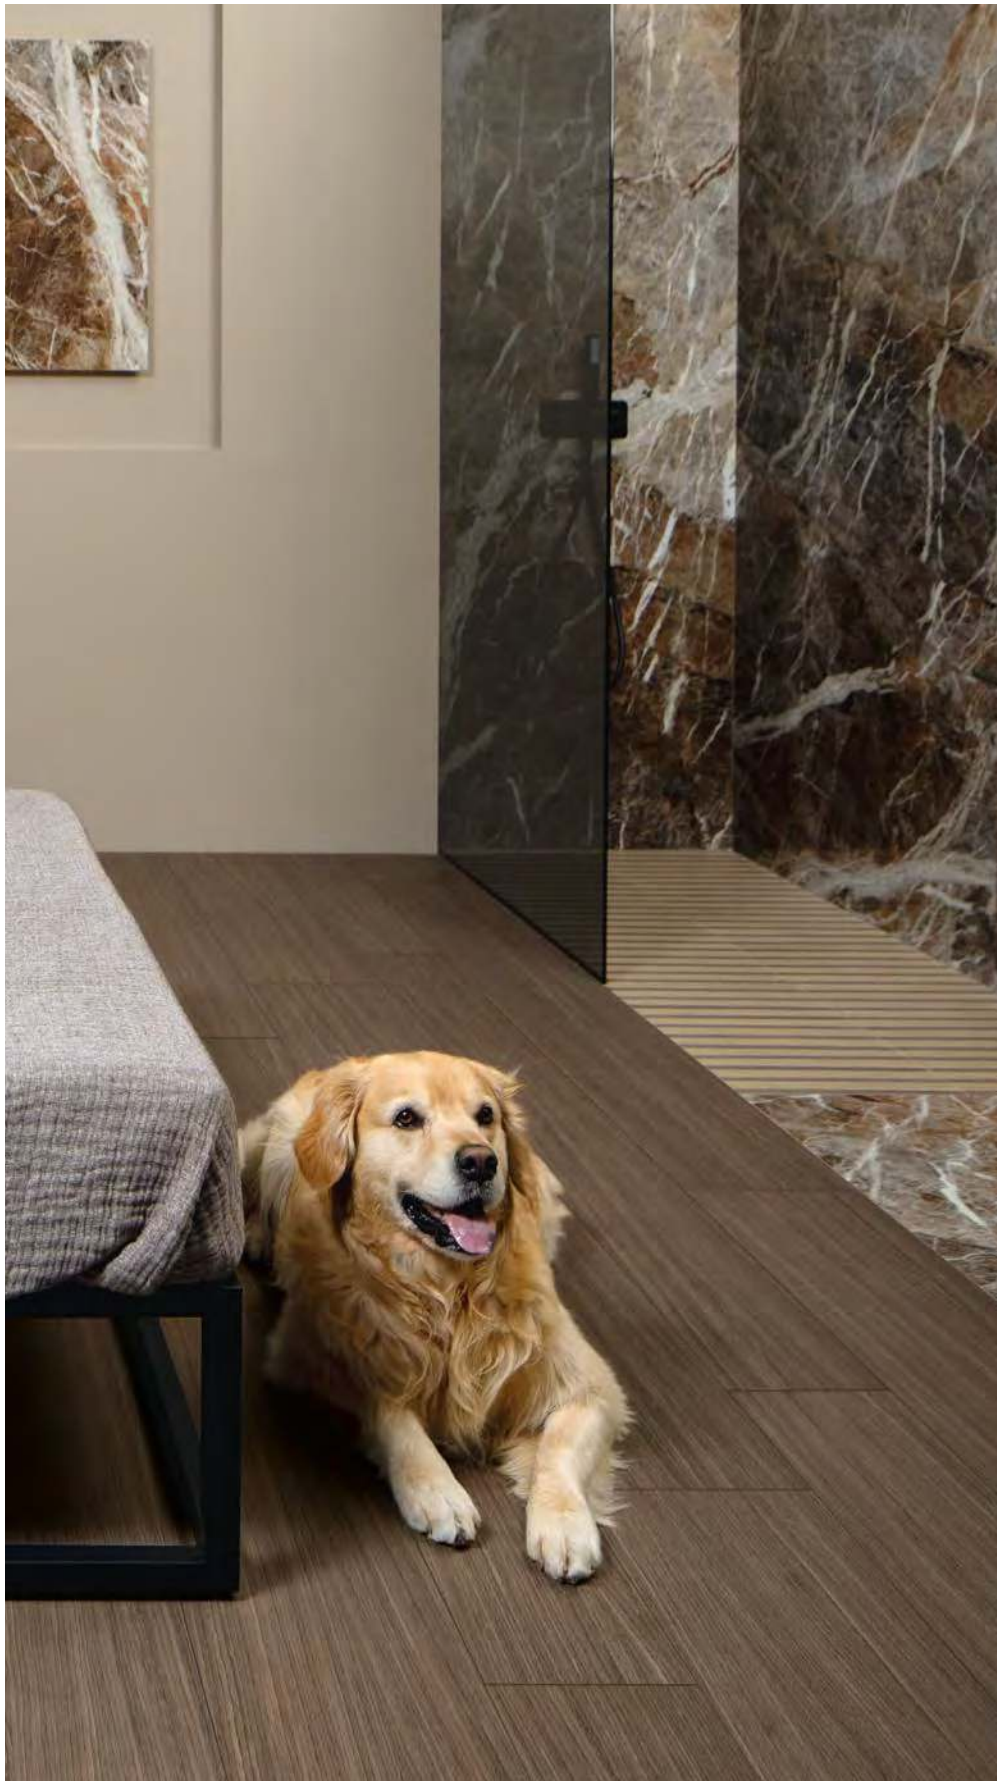

wall: stripes mix 2 comfort 40x40 15^{3/4}"x15^{3/4}" / **plank 02** comfort / **mountain peak** glossy 120x280 47^{1/4}"x110^{1/4}"
shower: **mountain peak** glossy 120x280 47^{1/4}"x110^{1/4}" **floor:** **stripes mix 2** comfort 40x40 15^{3/4}"x15^{3/4}"
floor: **plank 02** comfort 26,5x180 10^{3/7}"x70^{6/7}". 20x180 7^{7/8}"x70^{6/7}"