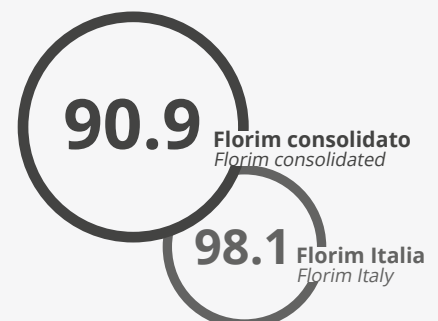

FLORIM'S SCORE

Florim Italia score is 98.1 points and the consolidated, which includes the American subsidiary, is 90.9 points. Florim is now one of the best B Corp throughout the world.

More than 140,000 companies are currently seeking to obtain the certification **in compliance with the strictest transparency and sustainability standards**.

Only 3% manage to pass the verification process implemented by **B Lab**, the US certifying body that currently operates on a global scale.