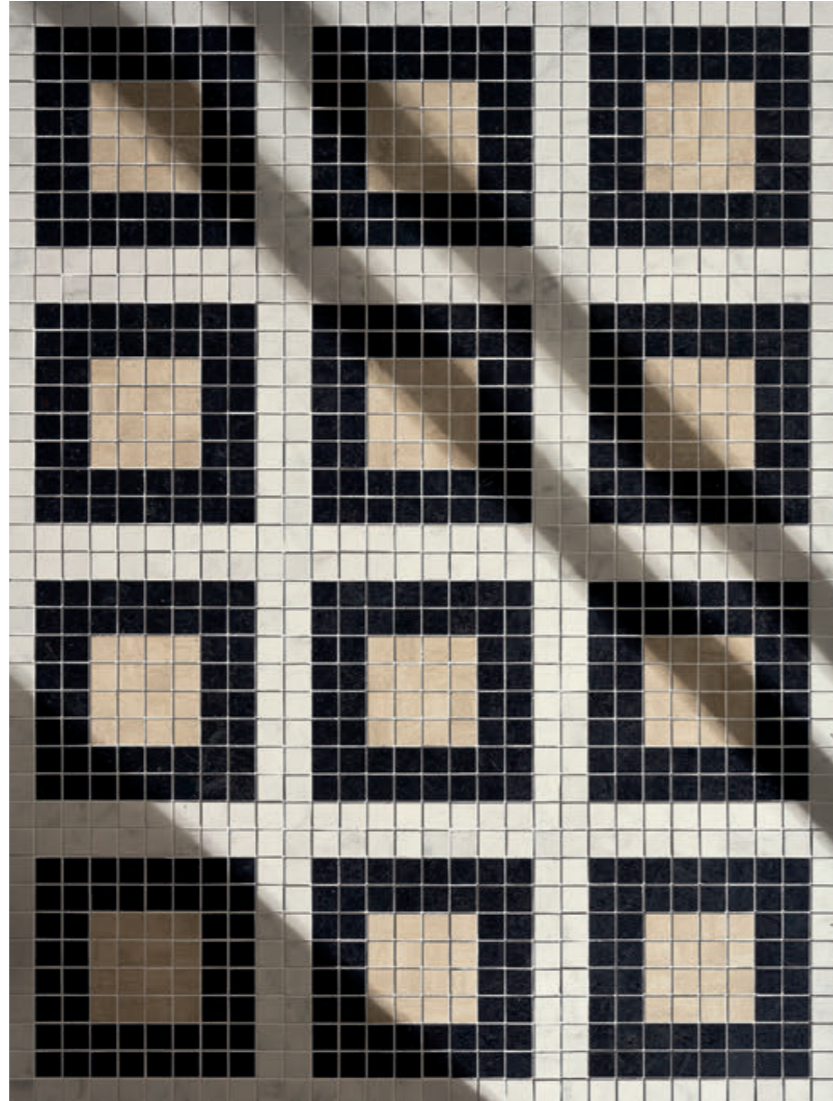

Italic Mosaic Mix A 30x30 12"x12"