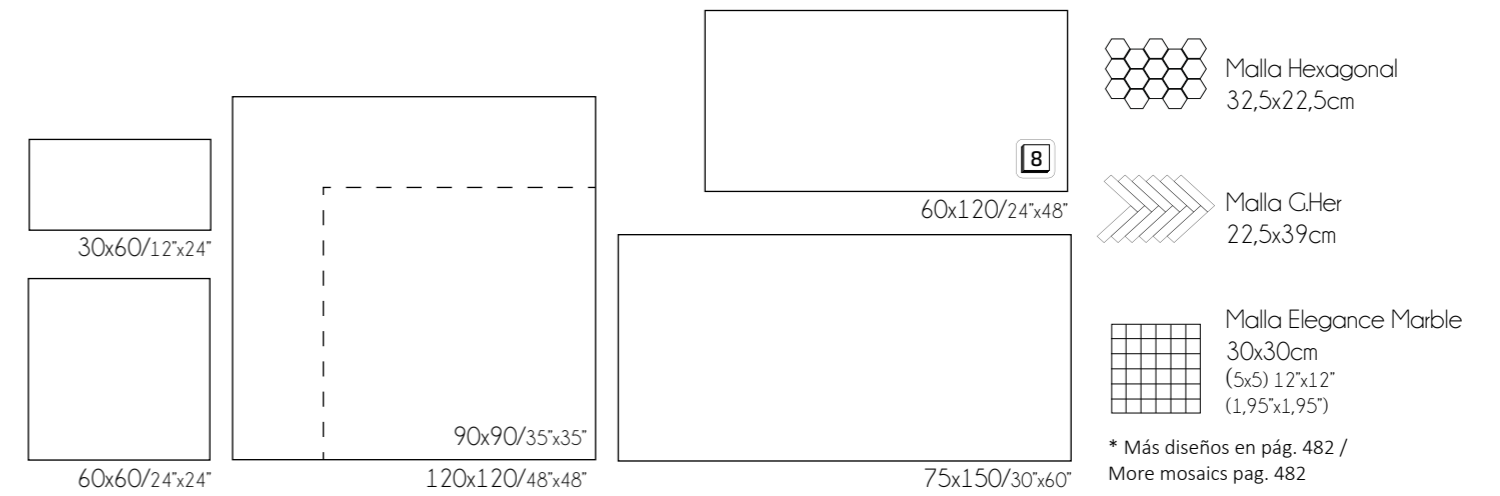

Calacatta eternal

Característica técnicas / Technical features

Formatos / Sizes

Wall tiles 60x120 Calacatta Eternal

Packing list

Código de tarifa / Price list

Formato/Size	pz/cj	m ² /cj	kg / cj	cj/pl	m2 / pl	kg / pl
30x60	6	1,08	22	48	51,84	1076
60x60	4	1,44	30,20	30	43,20	926
75x75	3	1,69	41,20	30	50,70	1256
60x120	2	1,44	34	32	46,08	1113
90x90	2	1,62	42	27	43,74	1164
120x120	1	1,44	38,4	36	51,84	1422

Colores / Colours

Calacatta Eternal White

Wall Tile: Elegance Marble White 60x120 / 24"x48"
 Floor Tile: Elegance Marble Pearl 120x120 / 48"x48"

Elegance Marble

Características técnicas / Technical features

Formatos / Sizes

Colores / Colours

Elegance White

Elegance Pearl

Elegance Ivory

Packing list

Formato/Size	pz/cj	m ² /cj	kg/cj	cj/pl	m ² /pl	kg/pl
30x60	6	1,08	22	48	51,84	1076
60x60	4	1,44	30,20	30	43,20	926
60x120	2	1,44	34	32	46,08	1113
90x90	2	1,62	42	27	43,74	1164
75x150	1	1,13	28	40	45,2	1184
120x120	1	1,44	38,4	36	51,84	1422

Código de tarifa / Price list

Formato/Size	Código de tarifa Satinado/ Price list Satin	Código de tarifa Pulido/ Price list Polished
30x60	LM0450	LP0450
60x60	LM0840	LP0840
60x120	LM0869	LP0869
90x90	LM0804	LP0804
75x150	LM0350	LP0350
120x120	LM0120	LP0120