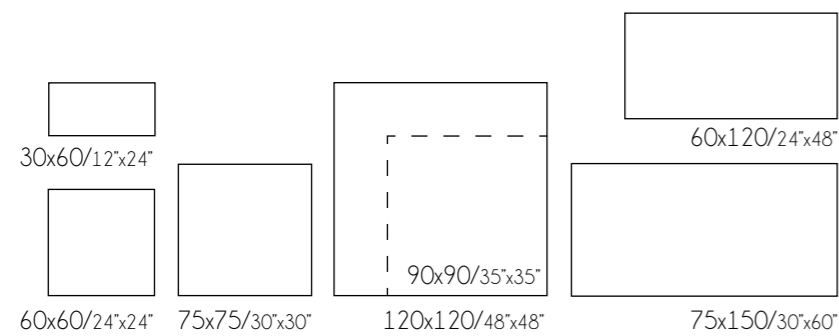

Eternal

Característica técnicas / Technical features

Formatos / Sizes

33,3x100/13"x40"

Pavimento coordinado / Coordinated flooring

ecoluxe

* Más información Catálogo General pág. 428 / More information General Catalogue pag. 428

Packing list

Código de tarifa / Price list

Formato	pz/cj	m ² /cj	kg/cj	cj/pl	m2/pl	kg/pl
33,3x100	6	2	24	48	96	1174

Formato	Código de tarifa / Price list
33,3x100	BB0627
33,3x100 Dc.	BB0627 D

Colores / Colours

Calacatta eternal

Característica técnicas / Technical features

Formatos / Sizes

Wall tiles 60x120 Calacatta Eternal

Packing list

Código de tarifa / Price list

Formato/Size	pz/cj	m ² /cj	kg / cj	cj/pl	m2 / pl	kg / pl
30x60	6	1,08	22	48	51,84	1076
60x60	4	1,44	30,20	30	43,20	926
75x75	3	1,69	41,20	30	50,70	1256
60x120	2	1,44	34	32	46,08	1113
90x90	2	1,62	42	27	43,74	1164
120x120	1	1,44	38,4	36	51,84	1422

Formatos / Sizes

Colores / Colours

Elegance White

Elegance Pearl

Elegance Ivory

Packing list

Formato/Size	pz/cj	m ² /cj	kg/cj	cj/pl	m ² /pl	kg/pl
30x60	6	1,08	22	48	51,84	1076
60x60	4	1,44	30,20	30	43,20	926
60x120	2	1,44	34	32	46,08	1113
90x90	2	1,62	42	27	43,74	1164
75x150	1	1,13	28	40	45,2	1184
120x120	1	1,44	38,4	36	51,84	1422