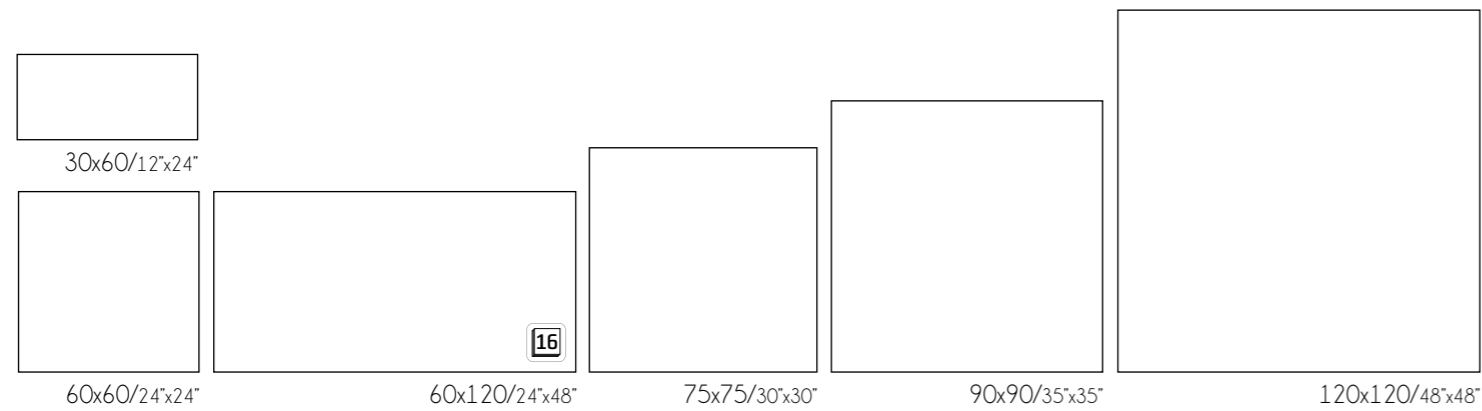

Calacatta eternal

Característica técnicas / Technical features

Formatos / Sizes

Wall tiles 60x120 Calacatta Eternal

Packing list

Código de tarifa / Price list

Formato/Size	pz/cj	m ² /cj	kg / cj	cj/pl	m2 / pl	kg / pl
30x60	6	1,08	22	48	51,84	1076
60x60	4	1,44	30,20	30	43,20	926
75x75	3	1,69	41,20	30	50,70	1256
60x120	2	1,44	34	32	46,08	1113
90x90	2	1,62	42	27	43,74	1164
120x120	1	1,44	38,4	36	51,84	1422

Formatos / Sizes

Colores / Colours

Elegance White

Elegance Pearl

Elegance Ivory

Packing list

Formato/Size	pz/cj	m ² /cj	kg/cj	cj/pl	m ² /pl	kg/pl
30x60	6	1,08	22	48	51,84	1076
60x60	4	1,44	30,20	30	43,20	926
60x120	2	1,44	34	32	46,08	1113
90x90	2	1,62	42	27	43,74	1164
75x150	1	1,13	28	40	45,2	1184
120x120	1	1,44	38,4	36	51,84	1422