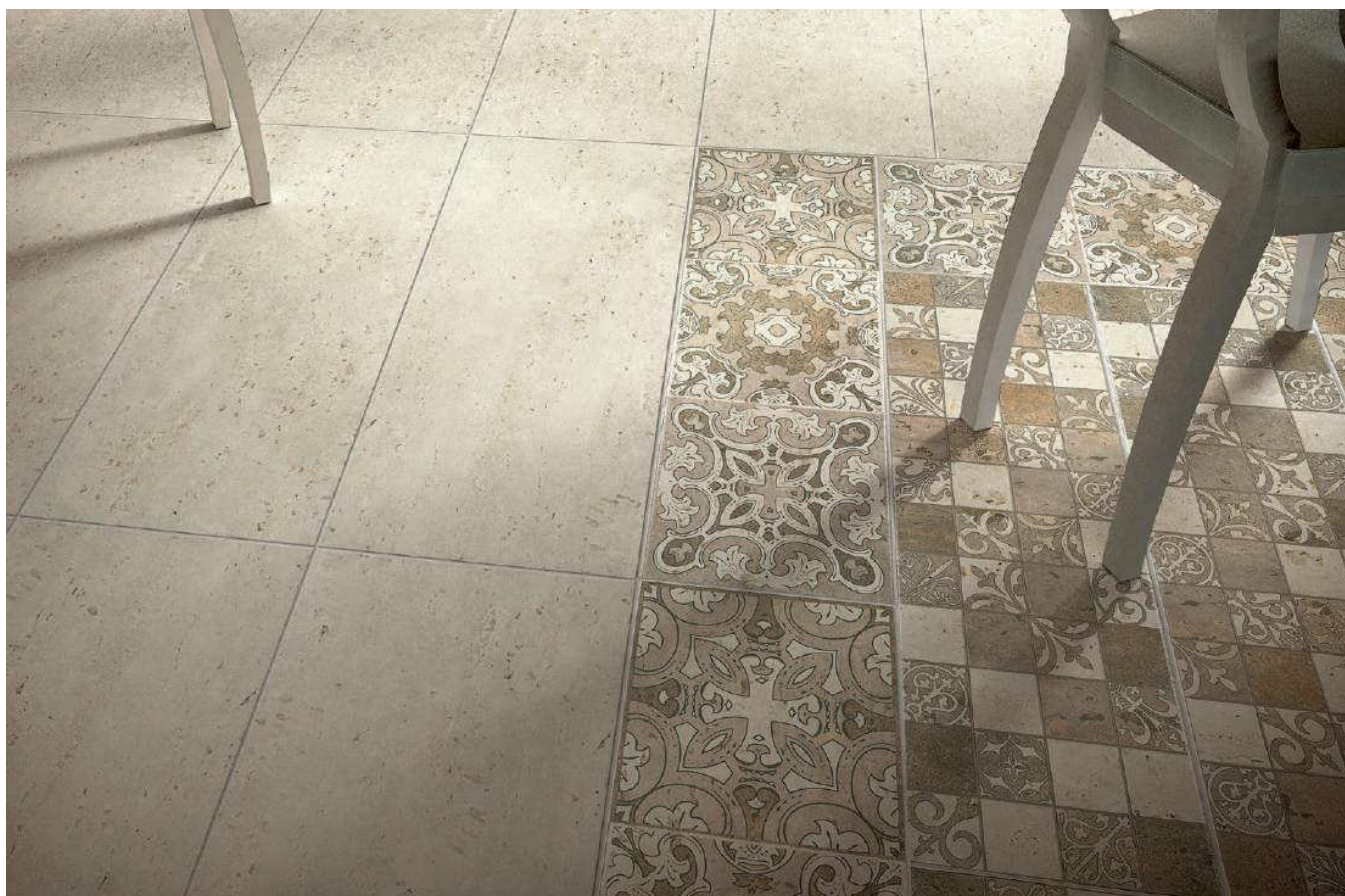

Декорация . Decoration

Матовая  
Matt  
19,9x60,3 cm  
3064-0004

4 СТЕПЕНЬ ИЗНОСОСТОЙКОСТИ R9 ABRASION RESISTANCE

Матовая  
Matt  
19,9x60,3 cm  
3064-0002

4 СТЕПЕНЬ ИЗНОСОСТОЙКОСТИ R9 ABRASION RESISTANCE