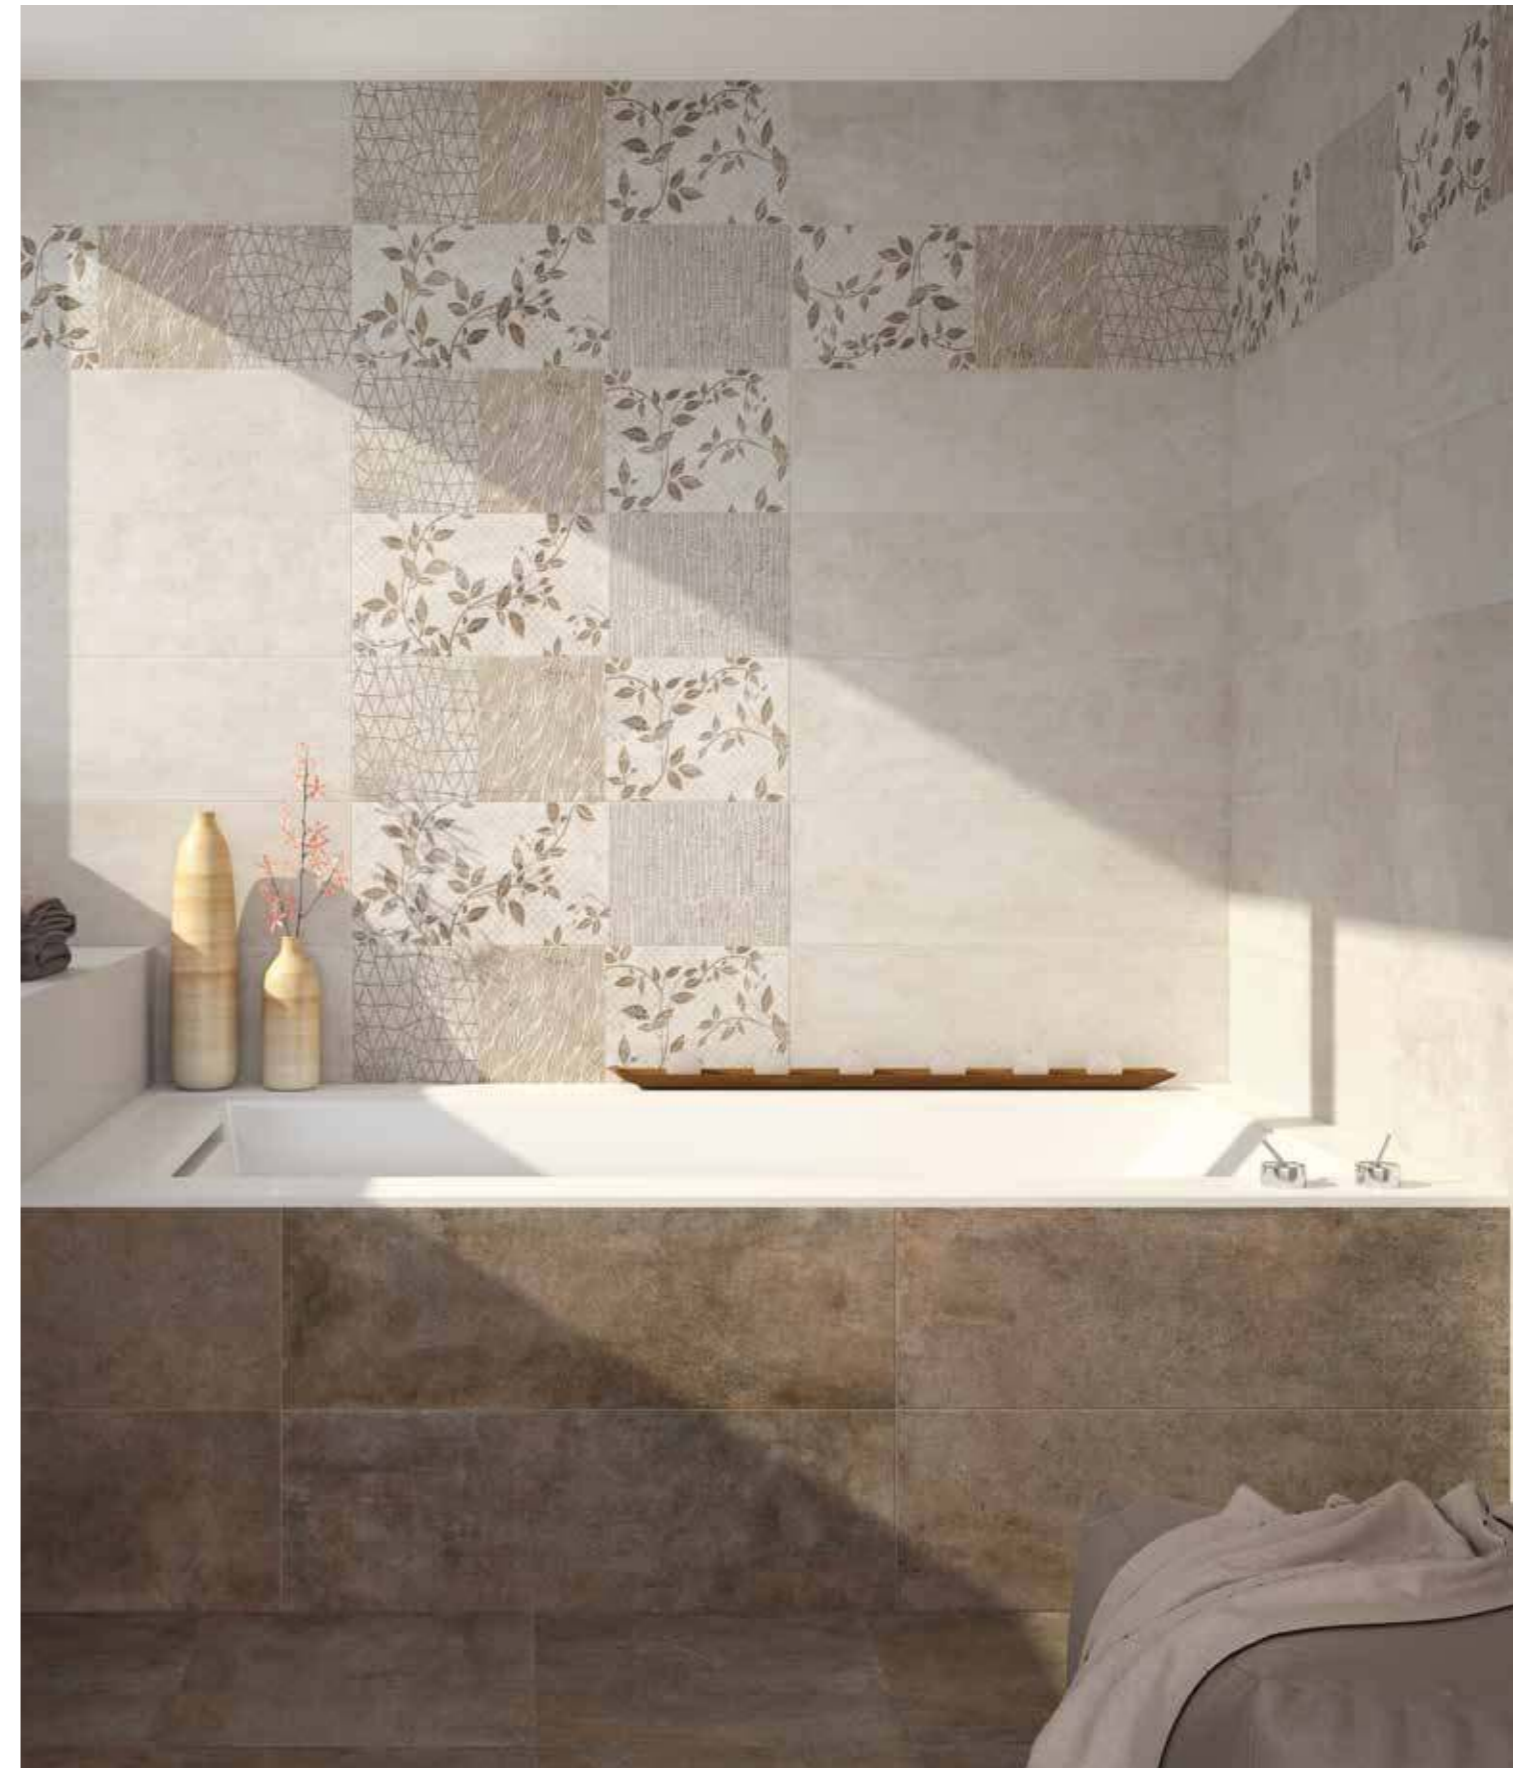

HANGAR

28x85 cm.
11,02"x33,46"

Disponible en | Available in : 20 x 50 cm | 7,87" x 19,69"

Hangar Ivory
28 x 85 cm. W2885L

Hangar Copper
28 x 85 cm. W2885L

Decor Nami Hangar Copper (*)
28 x 85 cm. W2885R

* Pieza con colocación / Piece with collocation

Hangar Pearl
28 x 85 cm. W2885L

Hangar Anthracite
28 x 85 cm. W2885L

Decor Nami Hangar Anthracite (*)
28 x 85 cm. W2885R

* Pieza con colocación / Piece with collocation

Set Samoa Pearl
28 x 85 cm. TR-147 [PCK. 02-SETS]

Listelo Luxury Silver
1 x 85 cm. TR-27 [PCK. 32]

DISPONIBLE EN TODOS LOS COLORES
AVAILABLE IN ALL COLORS

Rodaplé / Skirting Hangar TR-06
8 x 44,7 cm. [PCK. 28]

Hangar Ivory 28 x 85 cm. Decor Set Samoa Ivory 28 x 85 cm. Pavimento Hangar Copper 44,7 x 44,7 cm.