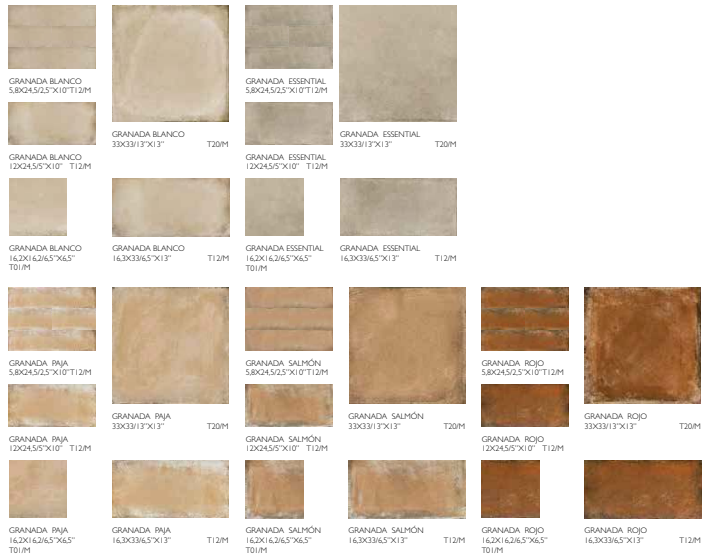

GRANADA/5,8X24,5/2,5"X10"

APE
best for you