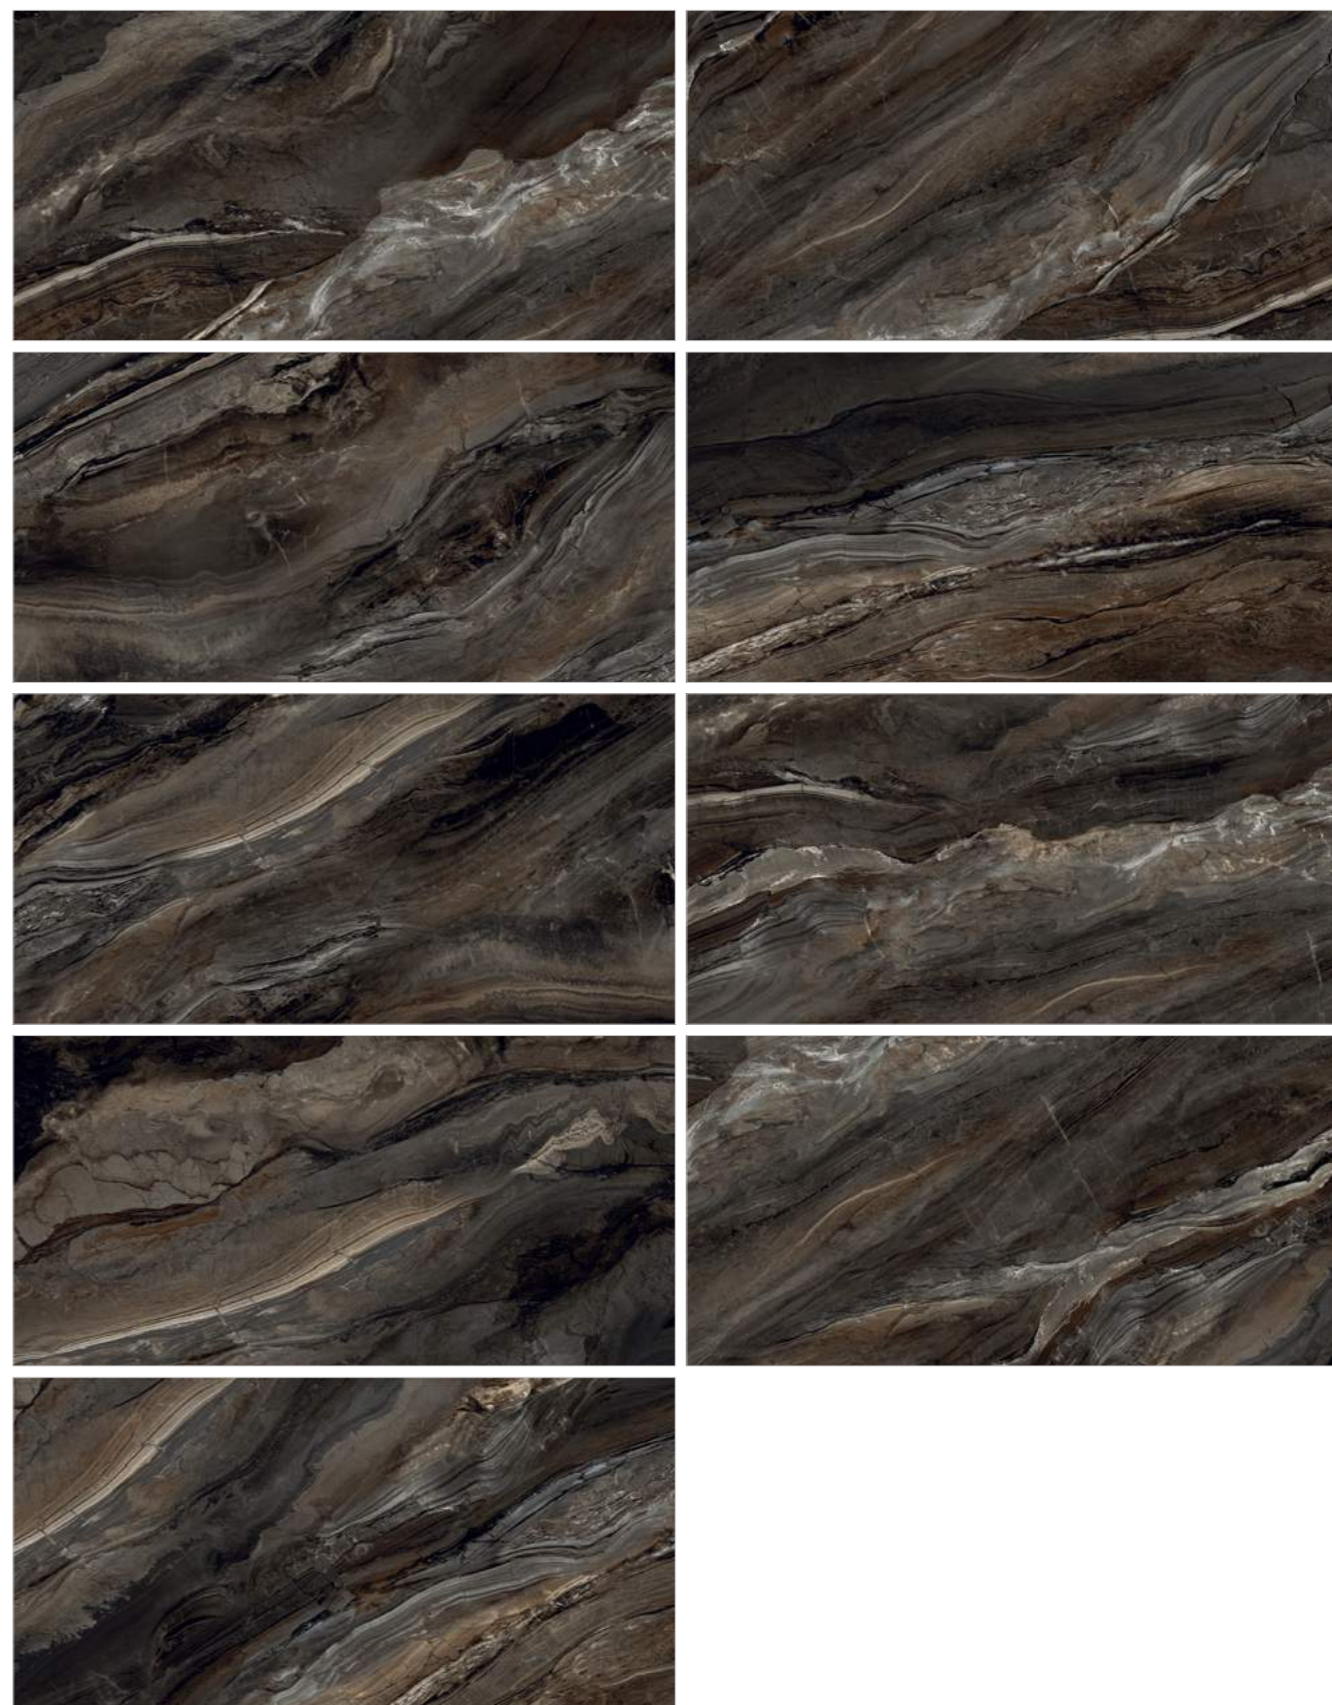

600x1200

Argentina Taupe

60120ARI18HG

600x1200

Argentina Dark

60120ARI99HG

600x1200

Текстура мрамора Argentina состоит из множества оттенков и градиентных прожилок. Такой элегантный керамогранит станет украшением интерьера. Коллекция Argentina состоит из четырех цветов. Два темных акцентных цвета Dark и Taupe имеют насыщенную суперполированную поверхность. Два светлых оттенка Crema и Gray являются базовыми, они могут сочетаться с темными цветами или стать прекрасными компаньонами к другим акцентным коллекциям бренда, но также быть самостоятельными. Благодаря светлому цвету они являются идеальным фоном, а оригинальный узор камня создаёт особое настроение и делает пространство изысканным.

Argentina Gray 60120ARI15P | Керамогранит 600x1200

Argentina Тауре 60120ARI18HG | Керамогранит 600x1200

Argentina Dark 60120ARI99HG | Керамогранит 600x1200

Argentina Crema 60120ARI01P
Argentina Taupe 60120ARI18HG

Argentina Gray 60120ARI15P
Argentina Dark 60120ARI99HG