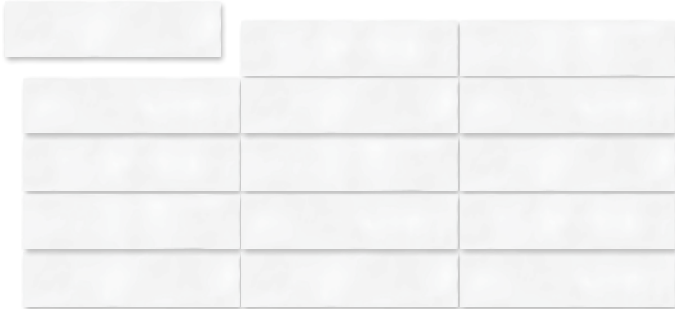

STRAVAGANZA

8x31,5 cm. 3.1x12.4 inches

Salou ABIC Blanco G.300

Salou ABIC Beige G.300

Salou ABIC Gris G.300

Salou ABIC Taupe G.300

Salou ABIC Esmeralda G.300

Salou ABIC Teja G.300

Salou ABIC Negro G.285

(1) Sitges ABIC Negro G.169

(1) Este modelo está compuesto por diseños diferentes para combinar de modo alterno, se sirven en la misma caja.  
This model has different designs that are combined alternately, coming in the same box.

SALOU	CAJA / BOX				PALET / PALLET						
	FORMATOS	SIZE	PIEZAS / PIECES	M <sup>2</sup>	ML	KG	CAJA / BOX	M <sup>2</sup>	ML	KG	
	8	8x31,5 cm.	3.1x12.4 inches	25	0,630	-	9,36	98	61,74	-	917,28

Salerno-R Taupe · 59,3x59,3 cm. / Salou ABIC Taupe · 8x31,5 cm