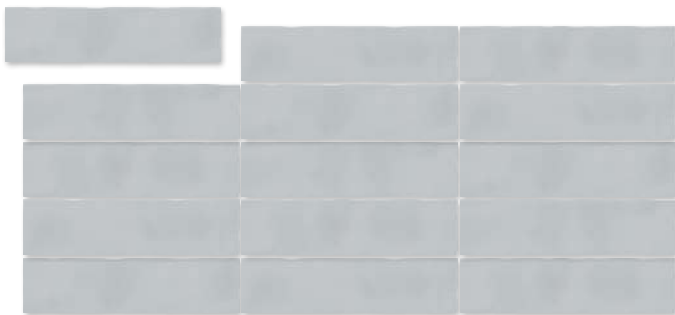

STRAVAGANZA

8x31,5 cm. 3.1x12.4 inches

Salou ABIC Blanco G.300

Salou ABIC Beige G.300

Salou ABIC Gris G.300

Salou ABIC Taupe G.300

Salou ABIC Esmeralda G.300

Salou ABIC Teja G.300

Salou ABIC Negro G.285

(1) Sitges ABIC Negro G.169

(1) Este modelo está compuesto por diseños diferentes para combinar de modo alterno, se sirven en la misma caja.  
This model has different designs that are combined alternately, coming in the same box.

SALOU	CAJA / BOX				PALET / PALLET						
	FORMATOS	SIZE	PIEZAS / PIECES	M <sup>2</sup>	ML	KG	CAJA / BOX	M <sup>2</sup>	ML	KG	
	8	8x31,5 cm.	3.1x12.4 inches	25	0,630	-	9,36	98	61,74	-	917,28

Salerno-R Taupe · 59,3x59,3 cm. / Salou ABIC Taupe · 8x31,5 cm