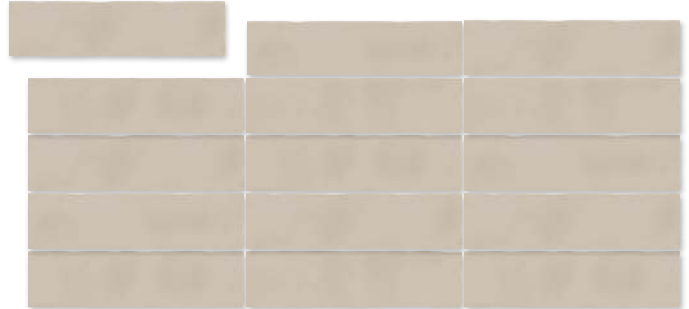

STRAVAGANZA

8x31,5 cm. 3.1x12.4 inches

Salou ABIC Blanco G.300

Salou ABIC Beige G.300

Salou ABIC Gris G.300

Salou ABIC Taupe G.300

Salou ABIC Esmeralda G.300

Salou ABIC Teja G.300

Salou ABIC Negro G.285

(1) Sitges ABIC Negro G.169

(1) Este modelo está compuesto por diseños diferentes para combinar de modo alterno, se sirven en la misma caja.  
This model has different designs that are combined alternately, coming in the same box.

SALOU	CAJA / BOX				PALET / PALLET						
	FORMATOS	SIZE	PIEZAS / PIECES	M <sup>2</sup>	ML	KG	CAJA / BOX	M <sup>2</sup>	ML	KG	
	8	8x31,5 cm.	3.1x12.4 inches	25	0,630	-	9,36	98	61,74	-	917,28

Salerno-R Taupe · 59,3x59,3 cm. / Salou ABIC Taupe · 8x31,5 cm