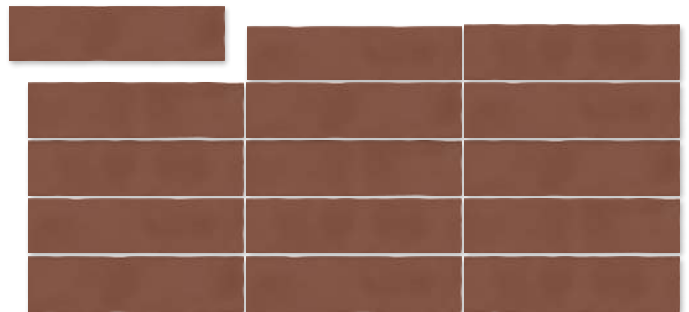

STRAVAGANZA

8x31,5 cm. 3.1x12.4 inches

Salou ABIC Blanco G.300

Salou ABIC Beige G.300

Salou ABIC Gris G.300

Salou ABIC Taupe G.300

Salou ABIC Esmeralda G.300

Salou ABIC Teja G.300

Salou ABIC Negro G.285

(1) Sitges ABIC Negro G.169

(1) Este modelo está compuesto por diseños diferentes para combinar de modo alterno, se sirven en la misma caja.  
This model has different designs that are combined alternately, coming in the same box.

SALOU	CAJA / BOX				PALET / PALLET						
	FORMATOS	SIZE	PIEZAS / PIECES	M <sup>2</sup>	ML	KG	CAJA / BOX	M <sup>2</sup>	ML	KG	
	8	8x31,5 cm.	3.1x12.4 inches	25	0,630	-	9,36	98	61,74	-	917,28

Salerno-R Taupe · 59,3x59,3 cm. / Salou ABIC Taupe · 8x31,5 cm