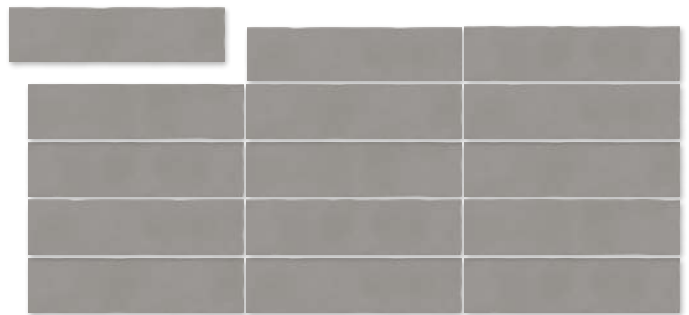

STRAVAGANZA

8x31,5 cm. 3.1x12.4 inches

Salou ABIC Blanco G.300

Salou ABIC Beige G.300

Salou ABIC Gris G.300

Salou ABIC Taupe G.300

Salou ABIC Esmeralda G.300

Salou ABIC Teja G.300

Salou ABIC Negro G.285

(1) Sitges ABIC Negro G.169

(1) Este modelo está compuesto por diseños diferentes para combinar de modo alterno, se sirven en la misma caja.  
This model has different designs that are combined alternately, coming in the same box.