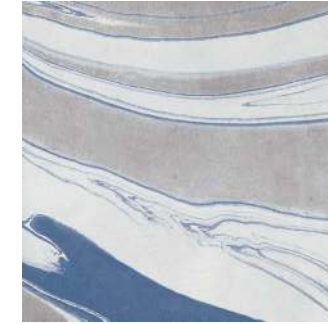

CANVAS

CANVAS is a new 22.3x22.3cm porcelain tile collection from the HARMONY range, inspired by marbling: an artisanal decorative technique that has recently become all the rage in interior design, where paint is used on water to unique decorative effect. CANVAS' sinuous marbled shapes have been combined with trend-setting colours like brick, green or pink in contrast with a wide spectrum of greys.

Inspirada en la técnica decorativa del "Marbling" CANVAS es la nueva colección porcelánica de HARMONY en formato 22,3x22,3 cm. Este proceso artesanal de pintura sobre agua que crea lienzos únicos se ha convertido en una de las tendencias decorativas más importantes del último año. Su sinuosa gráfica se combina en esta colección con colores tendencia como el teja, el verde o el rosa en contraste con una amplia paleta de grises.

CANVAS PINK/22,3

CANVAS PINK/22,3

24812 CANVAS PINK/22,3 Q-6
(22,3x22,3 cm) (8 3/4 x 8 3/4")
30 patterns

24813 CANVAS BLUE/22,3 Q-6
(22,3x22,3 cm) (8 3/4 x 8 3/4")
30 patterns

24810 CANVAS SILVER/22,3 Q-6
(22,3x22,3 cm) (8 3/4 x 8 3/4")
30 patterns

24815 CANVAS CLAY/22,3 Q-6
(22,3x22,3 cm) (8 3/4 x 8 3/4")
30 patterns

24811 CANVAS GREY/22,3 Q-6
(22,3x22,3 cm) (8 3/4 x 8 3/4")
30 patterns

24814 CANVAS GREEN/22,3 Q-6
(22,3x22,3 cm) (8 3/4 x 8 3/4")
30 patterns