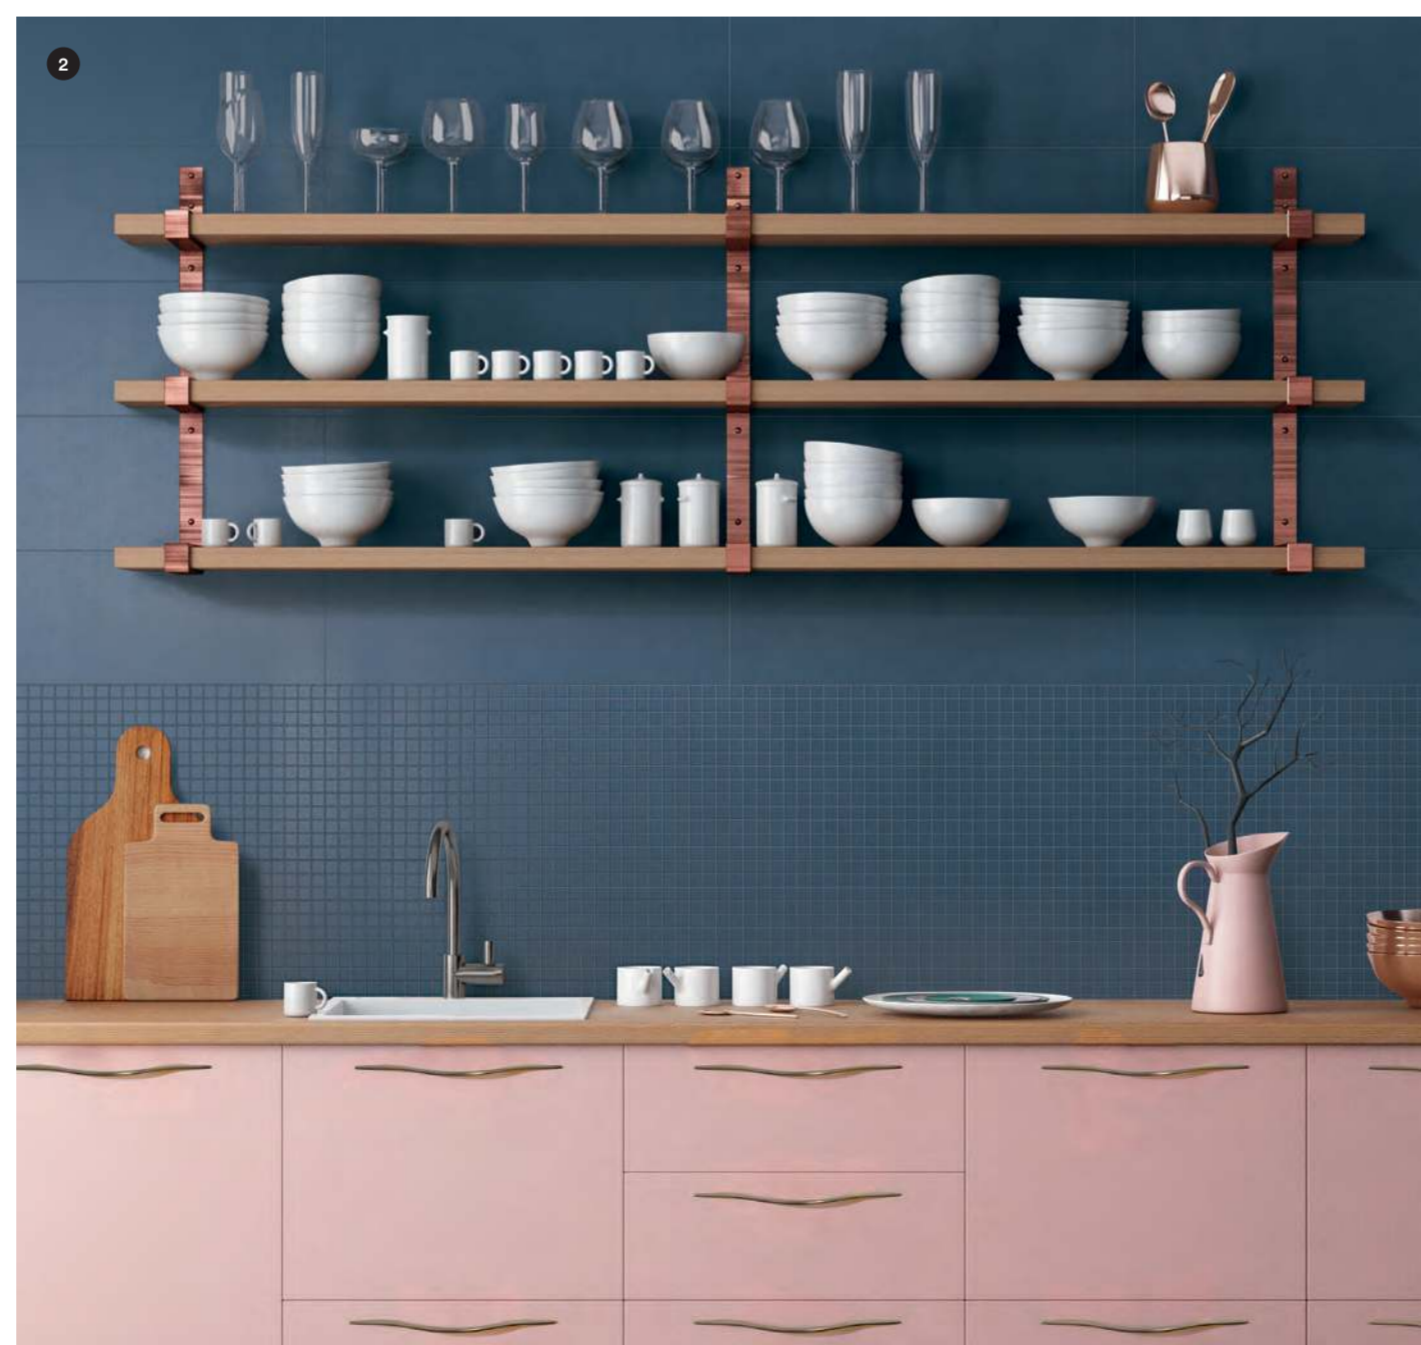

Muster mit floralen und geometrischen Motiven im Stil von Kilim- oder Jacquardgeweben, Mosaik und ansprechende 3D-Strukturen für ein hohes Maß an Gestaltungsfreiheit.

Tramas textiles combinadas con la brillante superficie cerámica interpretando estilos diferentes a través de una viva mezcla de colores y elementos decorativos que ofrece soluciones versátiles en el revestimiento de espacios residenciales y comerciales. Siete tonalidades calibradas que se pueden combinar entre sí en el formato de 25 x 76 cm se ven enriquecidas por patrones de motivos florales y geométricos, inspirados en tejidos Kilim o Jacquard, mosaicos y estructuras de agradable efecto tridimensional, ofreciendo la máxima libertad compositiva.

Текстуры тканей объединяются с глянцевой керамической поверхностью, создавая разные стили при помощи яркой смеси цветов и декоративных элементов, и предлагают универсальные решения для облицовки стен жилых и торговых помещений. 7 выверенных, сочетающихся друг с другом цветов в формате 25x76 см обогащены мотивами с цветочным или геометрическим рисунком, источниками вдохновения для которых являются килимы и жаккардовые ткани. Кроме того, в коллекцию входят мозаика и рельефные элементы с приятным объемным эффектом для максимальной свободы композиции.

Cover M12P Outfit Decoro Score Ivory 25x76
M124 Outfit Red 25x76

1 M129 Outfit Turquoise Struttura Tetris 3D 25x76
M120 Outfit Ice 25x76
MOWA Appeal White Rett. 60x60

2 M123 Outfit Blue 25x76
M18K Outfit Mosaico Blue 30x30

3 M128 Outfit Grey Struttura Tetris 3D 25x76
M16C Treverkcountry Beige 10x100 - 13x100

4 M18N Outfit Mosaico Ivory 30x30
M148 Treverkstage Brown 20x120