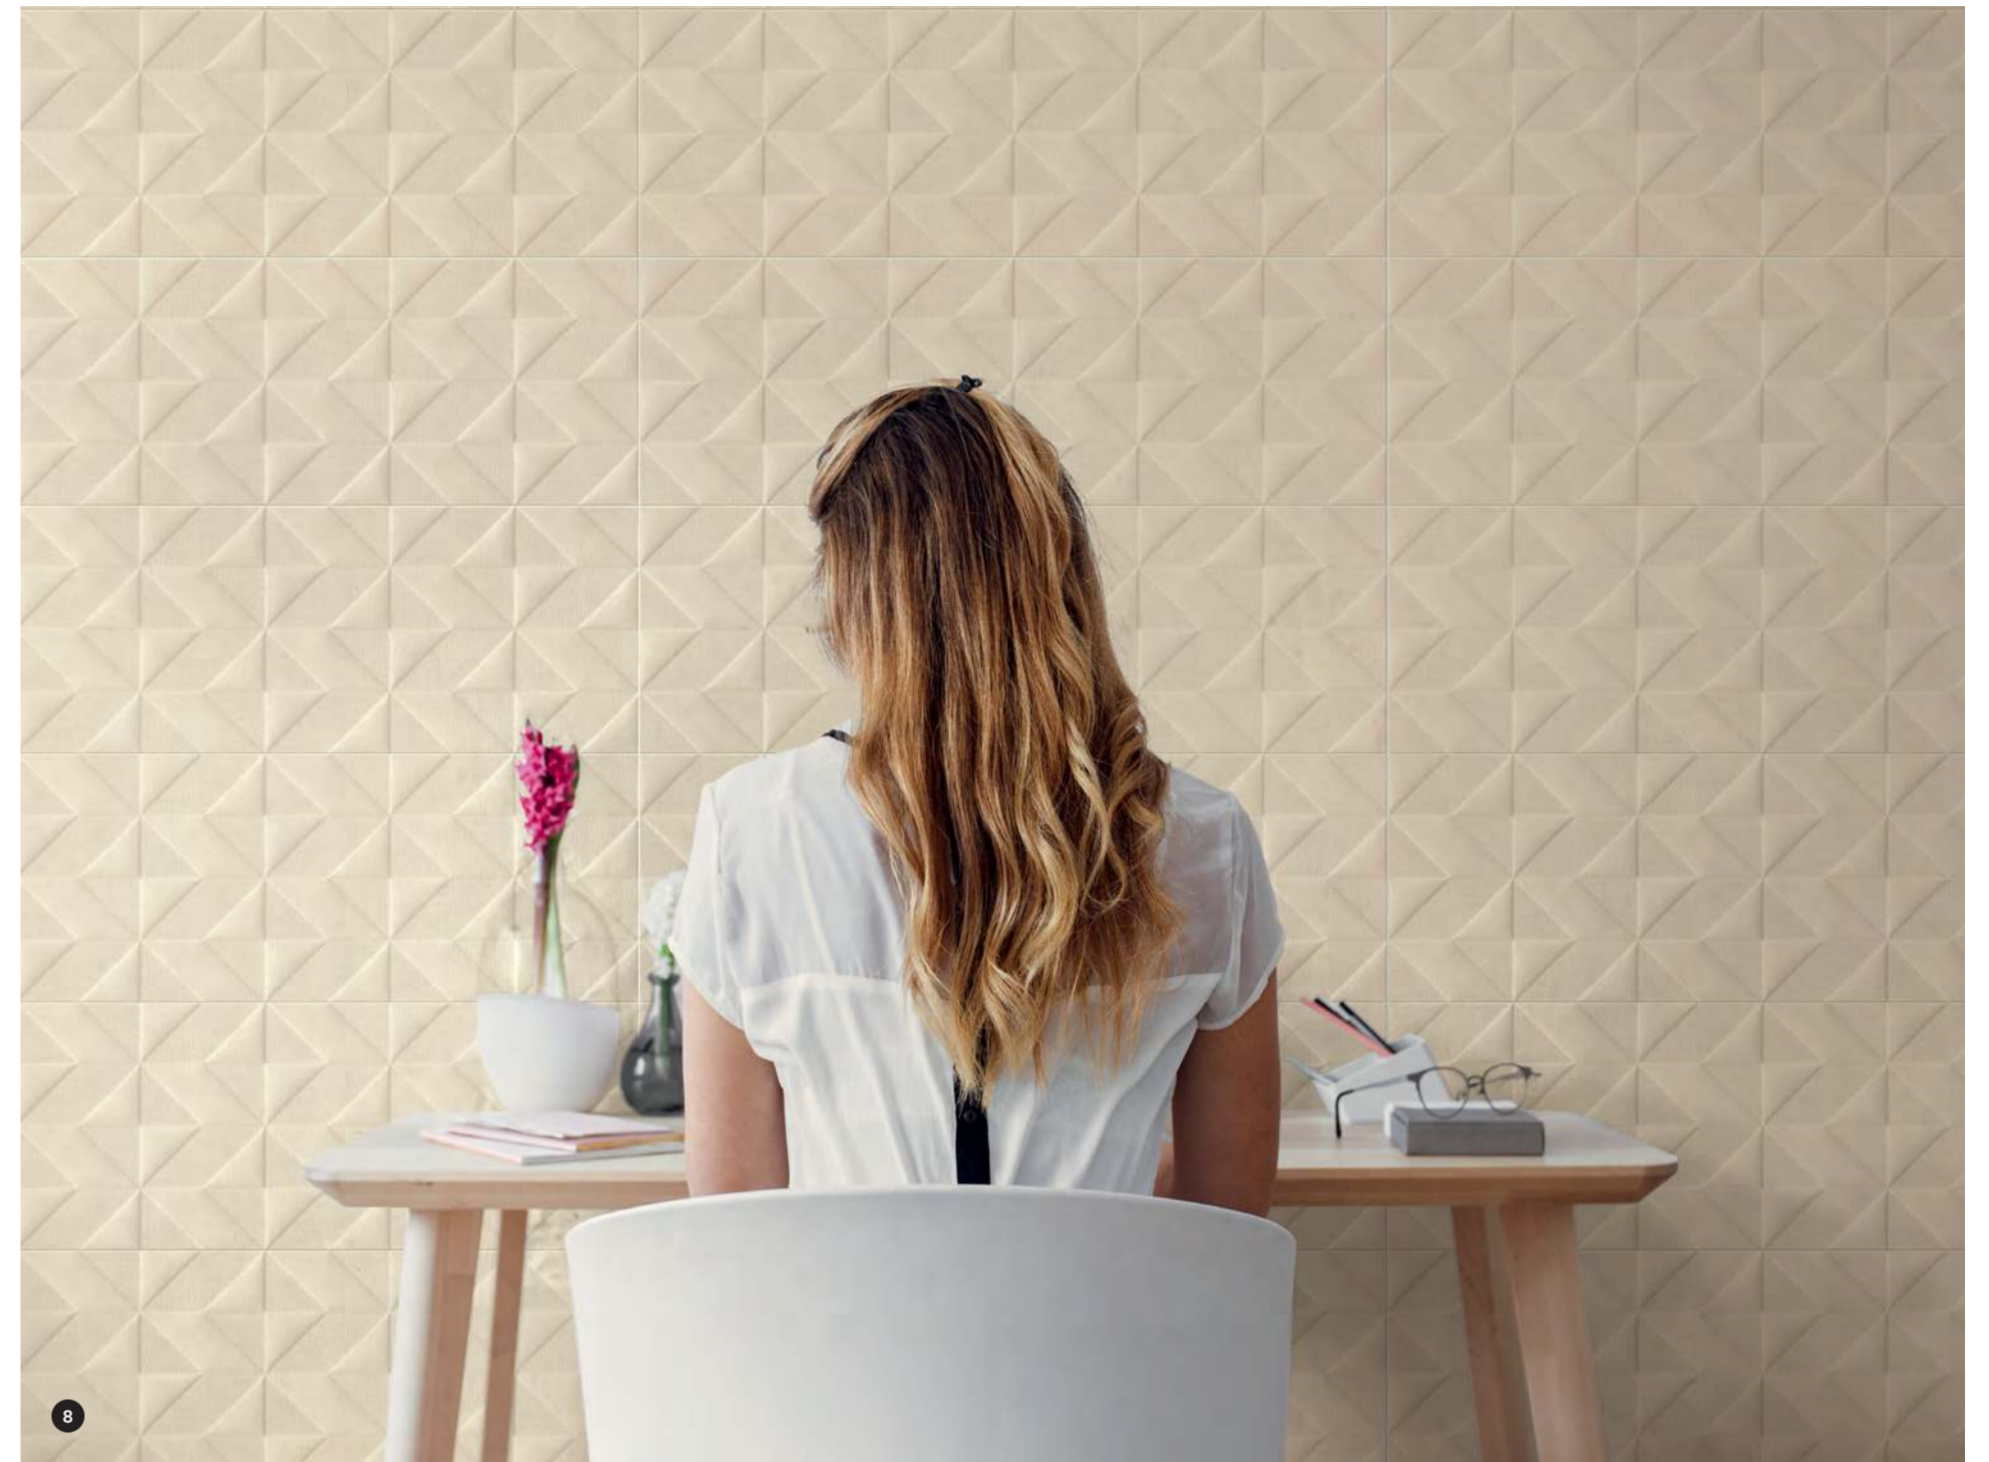

- 5 **M12L** Outfit Decoro Jacquard Ivory 25x76
  M148 Treverkstage Brown 20x120
- 6 **M18G** Outfit Mosaico Ice 30x30
  M15R Treverkheart White Rett. 15x90
- 7 **M12D** Outfit Ocher Struttura Tetris 3D 25x76
- 8 **M12E** Outfit Ivory Struttura Tetris 3D 25x76
- 9 **M18H** Outfit Mosaico Grey 30x30
  M121 Outfit Grey 25x76
  M15V Treverkheart Grey Rett. 15x90
- 10 **M120** Outfit Ice 25x76
  M1JZ Outfit Decoro Twine Ice 25x76
  M0VH Appeal Grey Rett. 60x60