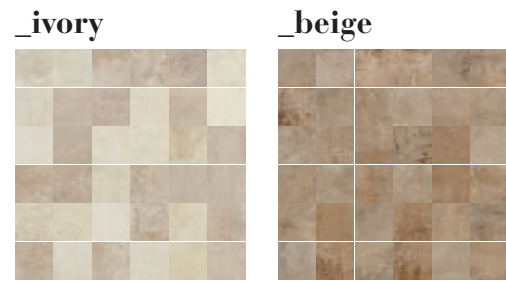

45,8x45,8 - 18"x18"
Naturale - *Matte*

30,5x30,5 - 12"x12"
Naturale - *Matte*

15,25x15,25 - 6"x6"
Naturale - *Matte*

_ivory

_grey

_beige

_walnut

_mosaico 5x5