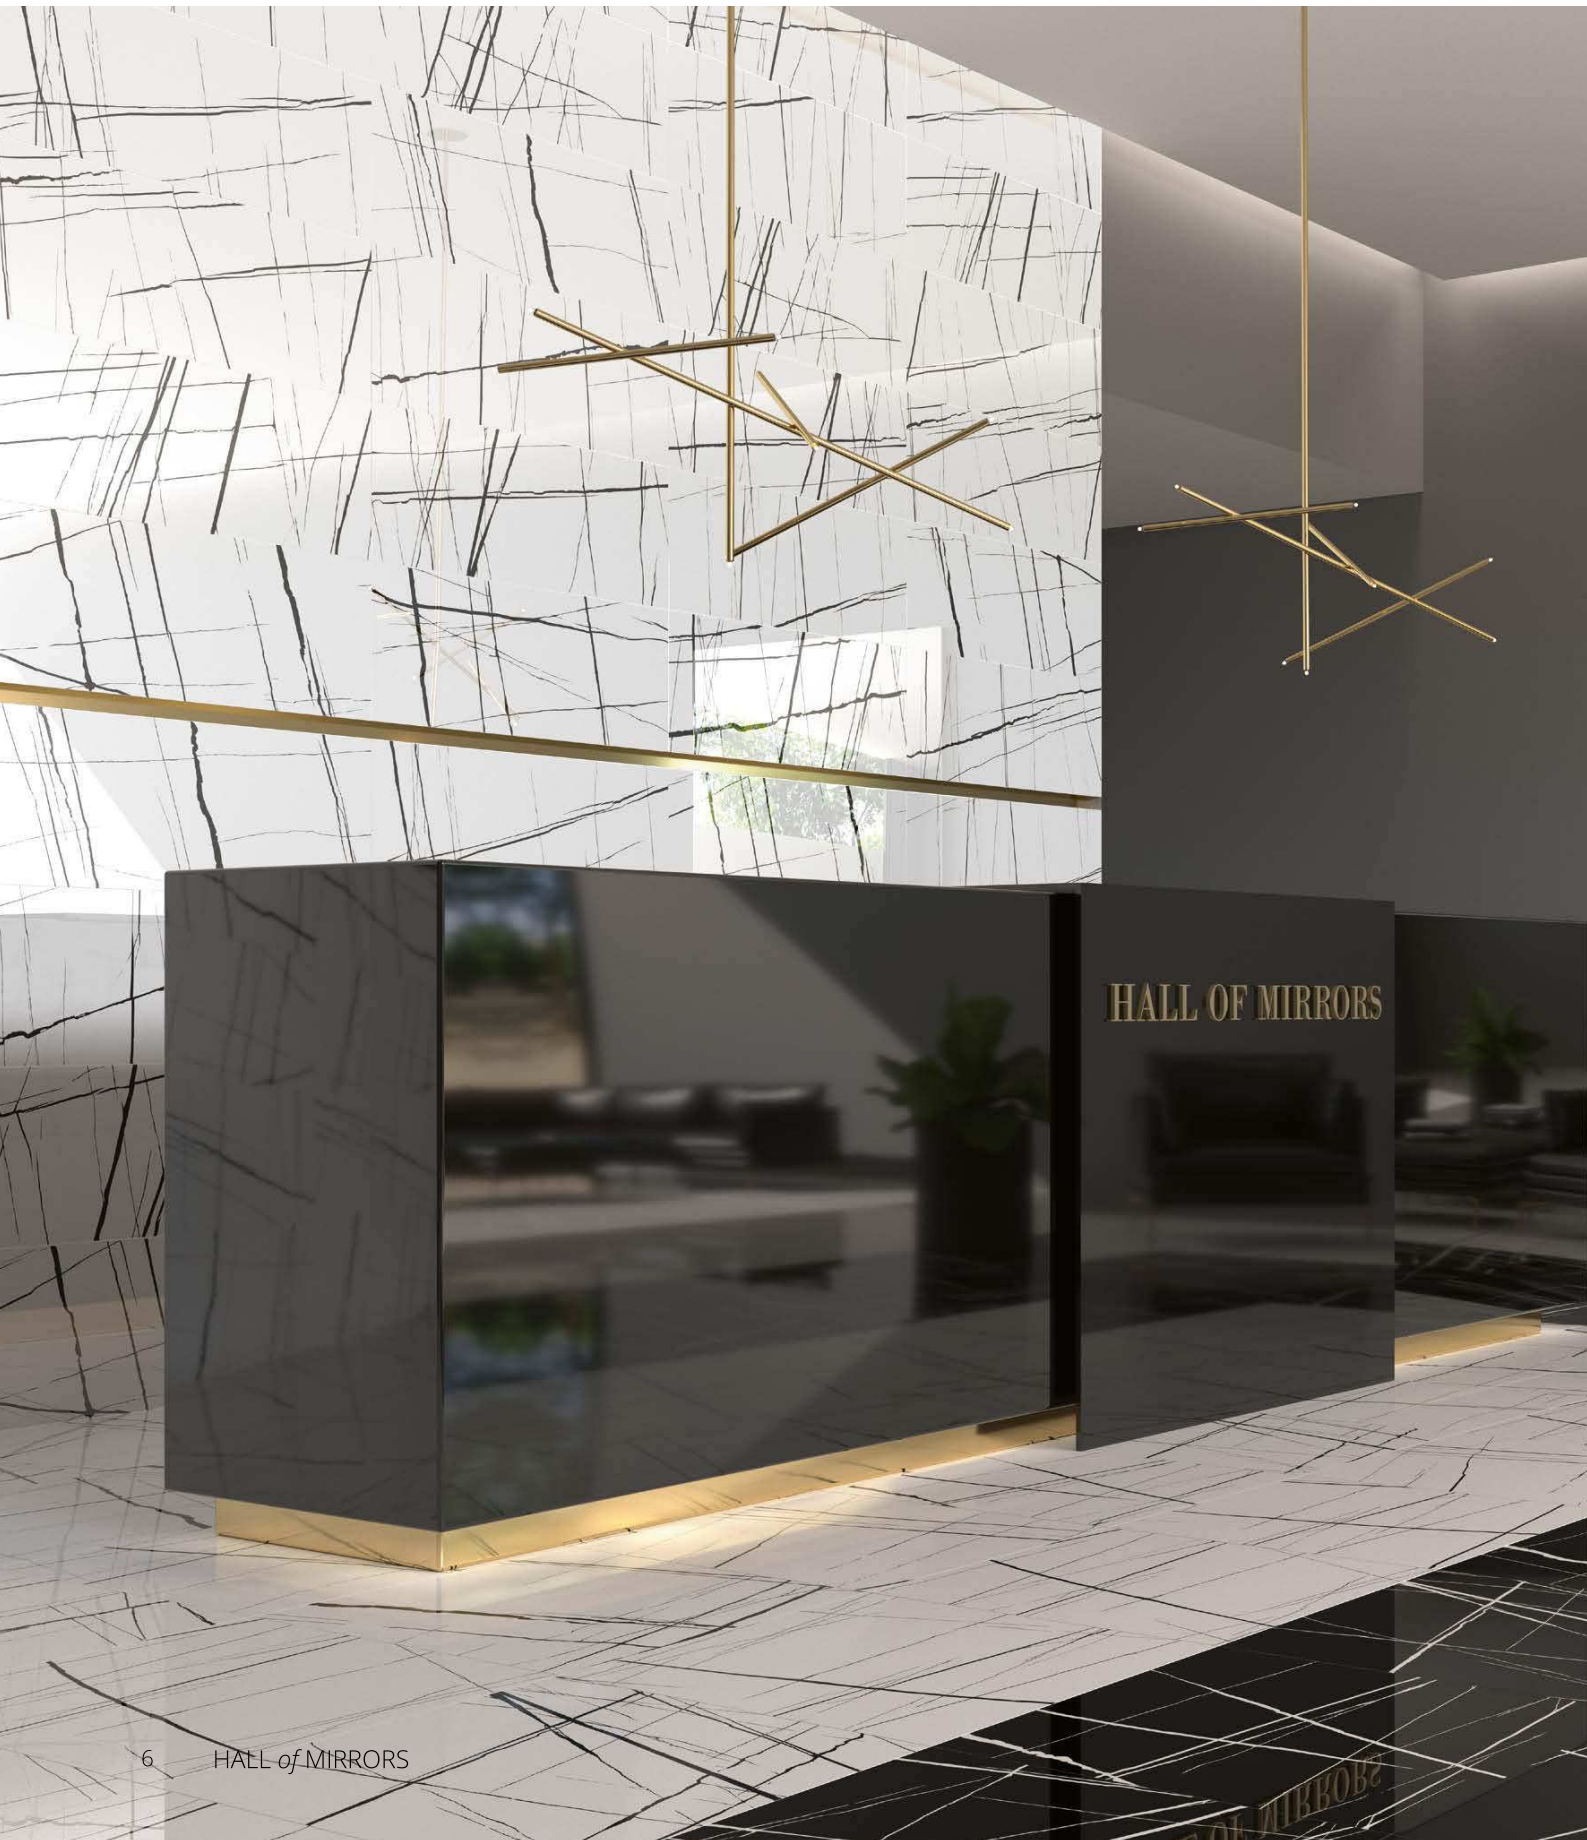

APE
best for you

Moonlight

Wild attraction

Moonlight refleja el lado más exótico de la colección Hall of Mirrors. El blanco y el negro se transforman en la piel del leopardo, de la cebra y la jirafa para transmitirnos el exotismo y la elegancia de estos animales. La magnitud de las piezas y sus acabados pulidos, las convierten en el recubrimiento ideal para crear ambientes con estilo y marcada personalidad. Las piezas 'animal print' combinan a la perfección con la base Moonlight White y Black, una interpretación más vanguardista del mármol siguiendo las últimas tendencias que apuestan por el blanco y negro.

Moonlight embodies the more exotic side to the Hall of Mirrors collection, with black and white representing the skin of a leopard, zebra or giraffe and exuding all the exotic elegance associated with these animals. The tiles' large format and polished finish make them ideal for big areas where a stylish backdrop with a strong personality is sought. These animal print models can be combined with Moonlight's Black and White field tiles, which reinterpret marble to innovative effect in keeping with today's trendsetting fashion for black and white.

Moonlight

75x75 / 30"x30"
45x118 / 18"x 47"

Moonlight White Polished Rect. 45x118 / 18"x47"
Moonlight White Polished Rect. 75x75 / 30"x30"
Moonlight Black Polished Rect. 75x75 / 30"x30"

Moonlight

75x75 / 30"x30"
45x118 / 18"x 47"

75x75 / 30"x30"

Zebra Polished Rect. 75x75 / 30"x30"

Crystal White Polished Rect. 75x75 / 30"x30"