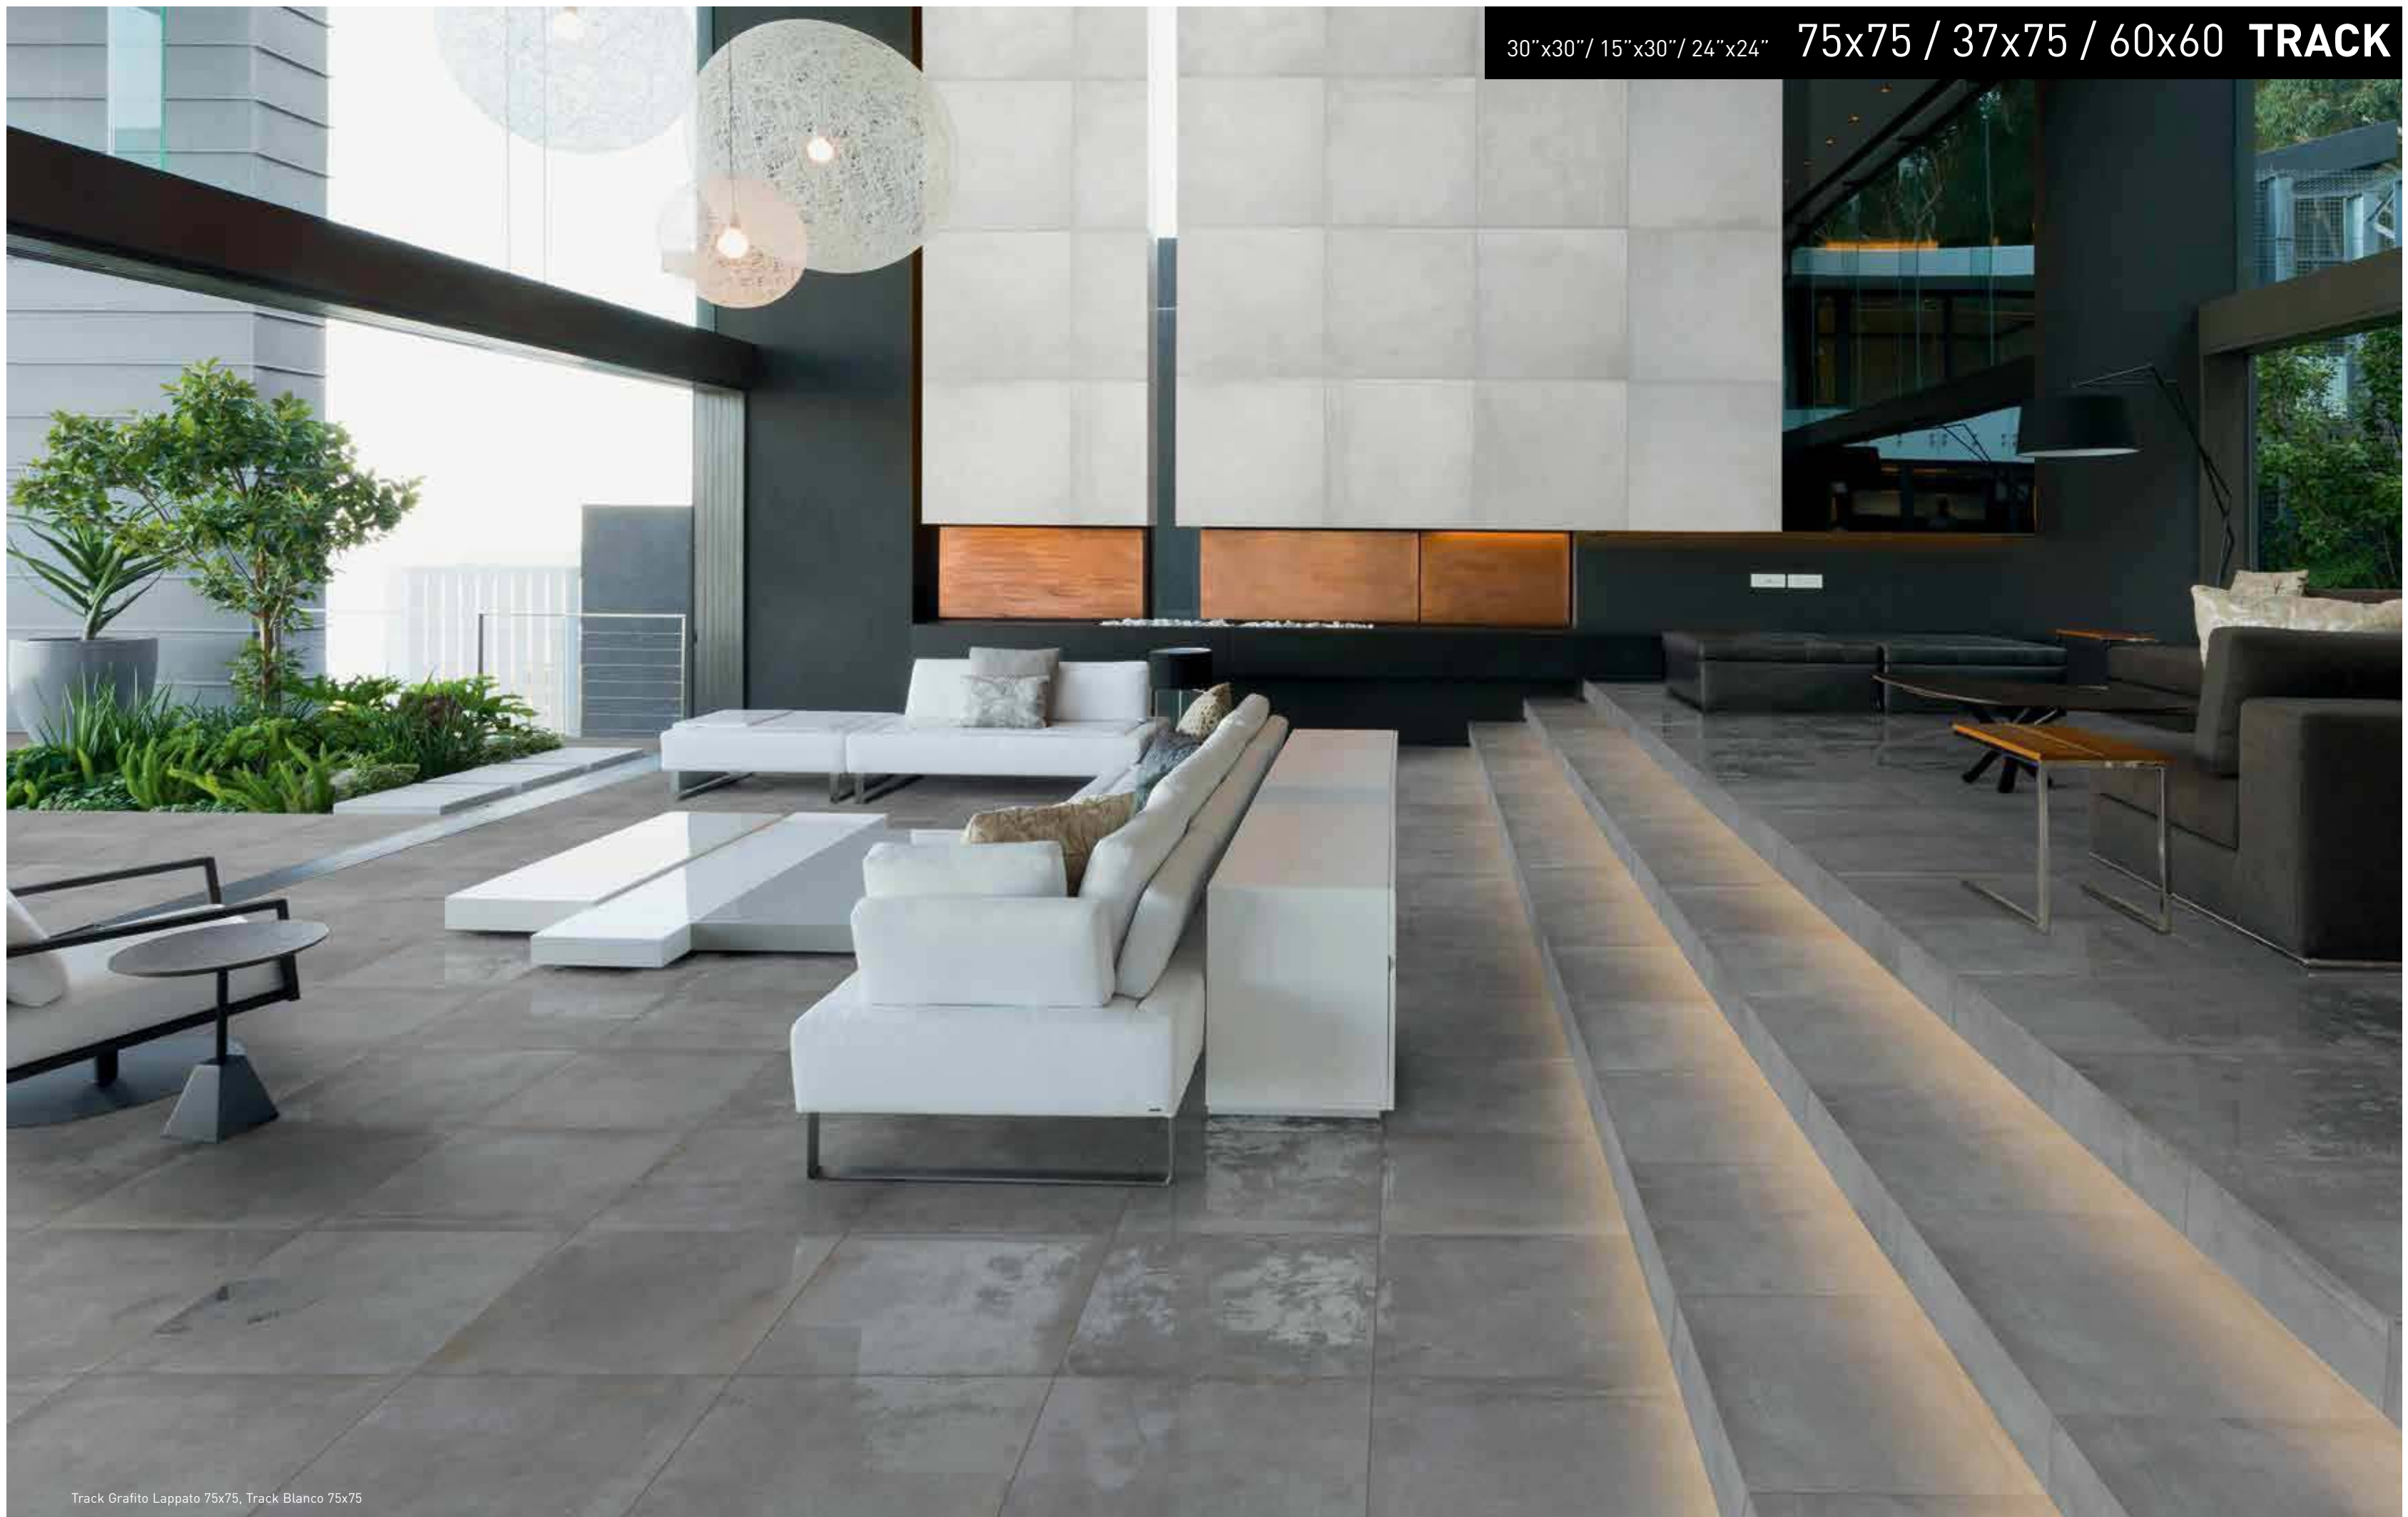

30"x30"/15"x30"/24"x24" 75x75 / 37x75 / 60x60 TRACK

Track Grafito Lappato 75x75, Track Blanco 75x75

30"x30"/ 15"x30"/ 24"x24" 75x75 / 37x75 / 60x60 TRACK

Track Acero Lappato 75x75, Mosaico Track Acero 30x30

TRACK 75x75/37x75/60x60

30"x30"/15"x30"/24"x24"

Porcelánico Coloreado / Coloured Body Porcelain

Track Blanco Natural F75D GJU0R000
Track Blanco Lappato F75F GJU0R040

Track Gris Natural F75D GJU0R020
Track Gris Lappato F75F GJU0R080
Track Gris Antislip F75E GJU0R002