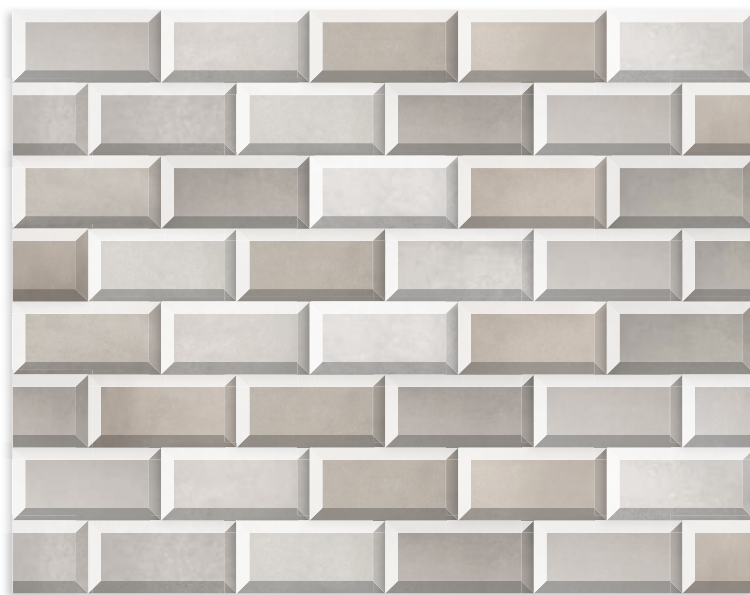

10x20 cm. 3.9x7.9 inches

11 mm

Morthier Natural
G.148

Formato / Size

X Caja / Box

X Palet / Pallet

Formato / Size	Pz / Pc	M2 / sqm	Kg	Cj / Box	M2 / sqm	Kg
10x20 cm.	50	1	18,10	60	60	1086