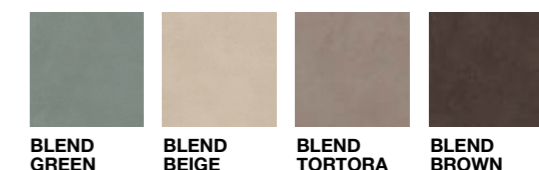

Arroma

COLLECTION