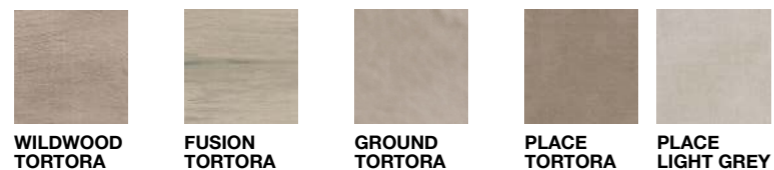

BARRA AROMA BLACK PEPPER
6,5x60 P-6210

Pavimentos Coordenados
Coordinated Floor Tiles
Sols Coordonnés
Koordinierte Boden Fliesen

Arroma

COLLECTION

Pavimentos Coordenados
Coordinated Floor Tiles
Sols Coordonnés
Koordinierte Boden Fliesen