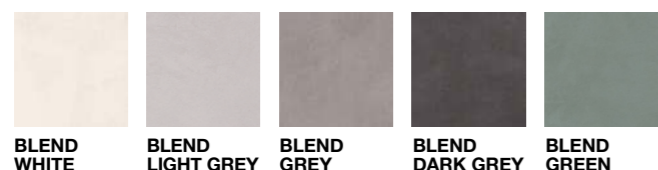

BARRA AROMA BLACK PEPPER
6,5x60 P-6210

Pavimentos Coordenados
Coordinated Floor Tiles
Sols Coordonnés
Koordinierte Boden Fliesen

Arroma

COLLECTION

Pavimentos Coordenados
Coordinated Floor Tiles
Sols Coordonnés
Koordinierte Boden Fliesen