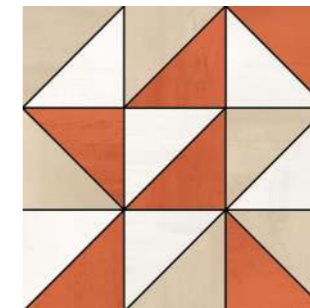

MOSAIC SWEET BLACK PEPPER
40x40 P-6370

MOSAIC SWEET BLUEBERRY
40x40 P-6370

MOSAIC SWEET OREGANO
40x40 P-6370

MOSAIC SWEET COFFEE
40x40 P-6370

MOSAIC SWEET PAPAYA
40x40 P-6370

BARRA AROMA COFFEE
6,5x60 P-6210