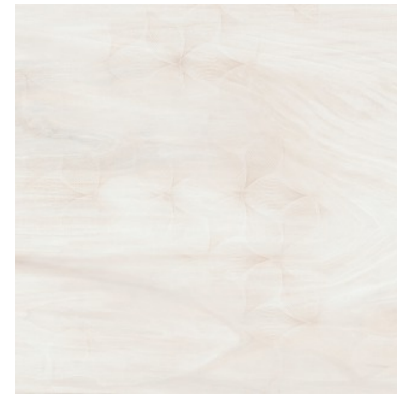

NEW
Trend

Fiji

Легкий песочный оттенок и мягкая структура дерева прекрасно дополнены глянцевыми экзотическими цветами, которые переливаются и играют на свету, создавая атмосферу отдыха и релакса в интерьере.

Fiji Flower Crema GP6FFC01 Керамогранит 410x410

Fiji Crema GP6FFC01 Керамогранит 410x410

Выставочная техническая
панель под европейский
формат экспозиторов
1000x1920 мм.

1000x1920