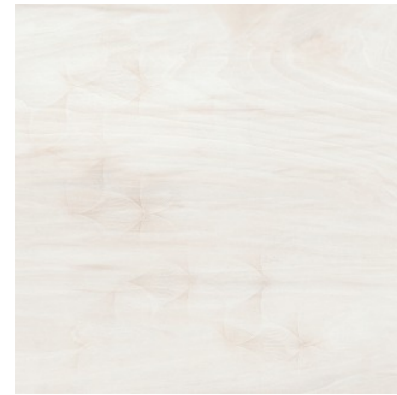

NEW
Trend

Fiji

Легкий песочный оттенок и мягкая структура дерева прекрасно дополнены глянцевыми экзотическими цветами, которые переливаются и играют на свету, создавая атмосферу отдыха и релакса в интерьере.

Fiji Flower Crema GP6FFC01 Керамогранит 410x410

Fiji Crema GP6FFC01 Керамогранит 410x410

Выставочная техническая
панель под европейский
формат экспозиторов
1000x1920 мм.

1000x1920