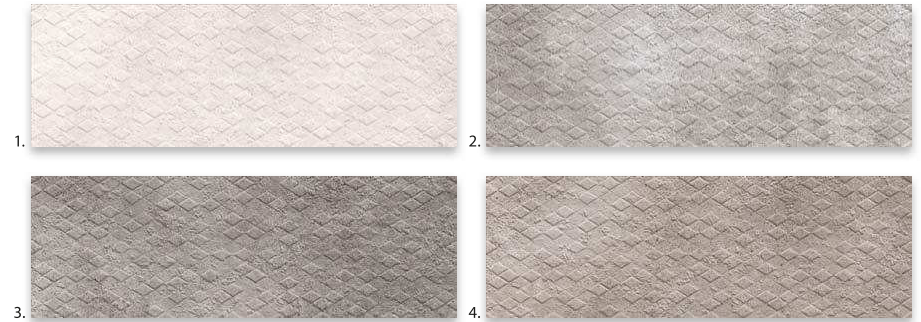

Wall: White Body 30x90cm