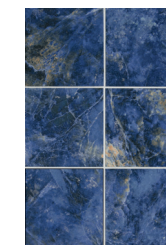

This collection, designed for swimming pools and outdoors, presents a fascinating graphic that manages to reproduce in detail the iridescence of the original labradorite. In addition, it offers a very extensive range of colors from blue to violet, with green, yellow and orange nuances.

La labradorita es la gema preciosa en la que se cimienta esta colección. Una piedra fascinante que irradia colores llenos de energía y crea unos efectos casi mágicos al ser expuesta a la luz. Himalayas se inspira en los minerales, en las montañas y en los fenómenos asombrosos que se dan en la naturaleza. Esta colección, diseñada para piscinas y exteriores, presenta una gráfica fascinante que consigue reproducir de forma detallada las iridiscencias de la labradorita original. Además, ofrece un rango de colores muy extenso desde el azul al violeta, con matices verdes, amarillos y naranjas.

HIMALAYAS

15X15/6"X6"

HIMALAYAS EVEREST
15X15/6"X6" L37/M

HIMALAYAS NEPAL
15X15/6"X6" L37/M

HIMALAYAS KATMANDU
15X15/6"X6" L37/M

HIMALAYAS TIBET
15X15/6"X6" L37/M

HIMALAYAS ASCENT
15X15/6"X6" L37/M

VARIACIÓN DE DISEÑO · GRAPHIC FACES