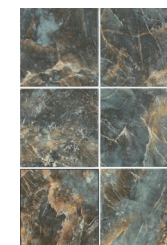

HIMALAYAS NEPAL
15X15/6"X6" L37/M