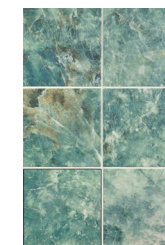

This collection, designed for swimming pools and outdoors, presents a fascinating graphic that manages to reproduce in detail the iridescence of the original labradorite. In addition, it offers a very extensive range of colors from blue to violet, with green, yellow and orange nuances.

La labradorita es la gema preciosa en la que se cimienta esta colección. Una piedra fascinante que irradia colores llenos de energía y crea unos efectos casi mágicos al ser expuesta a la luz. Himalayas se inspira en los minerales, en las montañas y en los fenómenos asombrosos que se dan en la naturaleza. Esta colección, diseñada para piscinas y exteriores, presenta una gráfica fascinante que consigue reproducir de forma detallada las iridiscencias de la labradorita original. Además, ofrece un rango de colores muy extenso desde el azul al violeta, con matices verdes, amarillos y naranjas.

HIMALAYAS

15X15/6"X6"

HIMALAYAS EVEREST
15X15/6"X6" L37/M

HIMALAYAS NEPAL
15X15/6"X6" L37/M

HIMALAYAS KATMANDU
15X15/6"X6" L37/M

HIMALAYAS TIBET
15X15/6"X6" L37/M

HIMALAYAS ASCENT
15X15/6"X6" L37/M

VARIACIÓN DE DISEÑO · GRAPHIC FACES