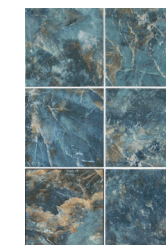

apegrupo

HIMALAYAS EVEREST 15X15

HIMALAYAS TIBET 15X15/ KOEN MIELE MATT RECT 20X120

HIMALAYAS

Labradorite is the precious gem on which this collection is based. A fascinating stone that radiates energetic colors and creates almost magical effects when exposed to light. Himalayas is inspired by minerals, mountains and amazing phenomena that occur in nature.

This collection, designed for swimming pools and outdoors, presents a fascinating graphic that manages to reproduce in detail the iridescence of the original labradorite. In addition, it offers a very extensive range of colors from blue to violet, with green, yellow and orange nuances.

La labradorita es la gema preciosa en la que se cimienta esta colección. Una piedra fascinante que irradia colores llenos de energía y crea unos efectos casi mágicos al ser expuesta a la luz. Himalayas se inspira en los minerales, en las montañas y en los fenómenos asombrosos que se dan en la naturaleza. Esta colección, diseñada para piscinas y exteriores, presenta una gráfica fascinante que consigue reproducir de forma detallada las iridiscencias de la labradorita original. Además, ofrece un rango de colores muy extenso desde el azul al violeta, con matices verdes, amarillos y naranjas.

HIMALAYAS

15X15/6"X6"

HIMALAYAS EVEREST
15X15/6"X6" L37/M

HIMALAYAS NEPAL
15X15/6"X6" L37/M

HIMALAYAS KATMANDU
15X15/6"X6" L37/M

HIMALAYAS TIBET
15X15/6"X6" L37/M

HIMALAYAS ASCENT
15X15/6"X6" L37/M

VARIACIÓN DE DISEÑO · GRAPHIC FACES