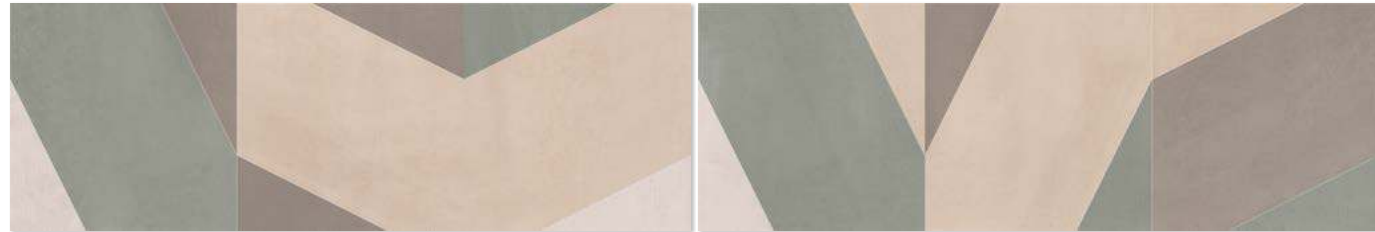

WALL TILE + WHITE BODY + RECTIFIED + GLOSS
 AZULEJO + PASTA BLANCA + RECTIFICADO + BRILLO
 30x90 cm/11.8"x36"

Basic / Básicos

COLOURS: / COLORES:

MANOTTI NATURAL

MANOTTI BLUE

MANOTTI SAGE

View online
Ver online