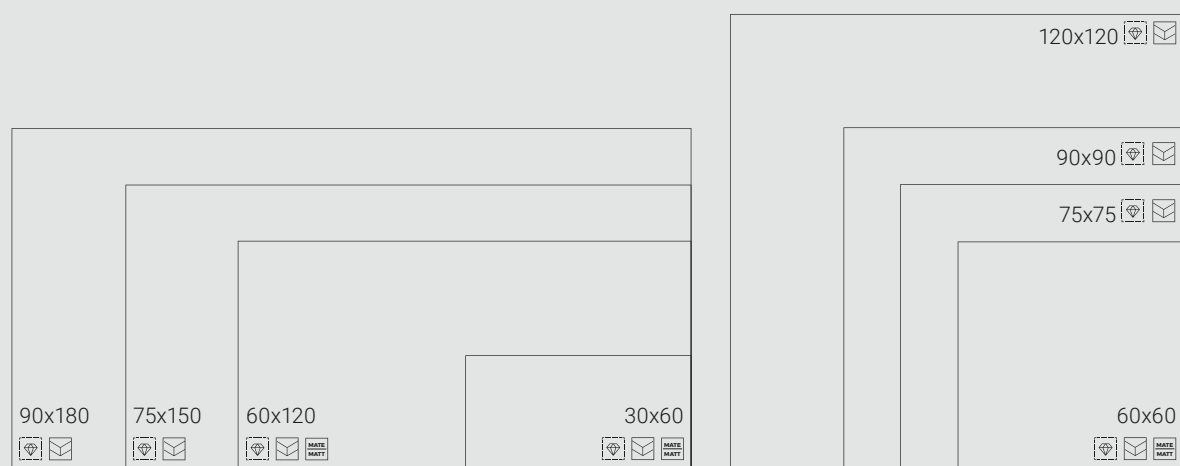

Piezas complementarias
Complementary Tiles / Pièces Complémentaires

32,5x22,5

30x30
(5,7x5,7x5,7)

30x30 (5x5)

Formatos / Formats

Formato	Pz/cj	Pz/pl	M ² /cj	M ² /pl	Cj/pl	Kg/cj	Kg/Total
30x60 (C)	6	288	1,08	51,84	48	22,00	1076
60x60	4	120	1,44	43,2	30	30,00	920
60x120	2	64	1,44	46,08	32	34,50	1129
120x120	1	36	1,44	51,84	36	38,40	1422,4
75x75	3	90	1,69	50,7	30	41,20	1256
75x150	1	40	1,13	45,2	40	28,00	1184
90x90	2	54	1,62	43,74	27	40,00	1110
90x180	1	24	1,62	38,88	24	45,50	1152
MALLA HEX	9	432	0,65	31,2	48	13,50	668
MALLA TRIS	7	336	0,63	30,24	48	15,40	759,2
MALLA (5)	11	462	1,00	42	42	23,00	986

Porcelux 30x60 / 60x60 / 60x120 / 120x120 / 75x75 / 75x150 / 90x90 / 90x180
11.81"x23.62" / 23.62"x23.62" / 23.62"x47.24" / 47.24"x47.24" /
29.53"x29.53" / 29.53"x59.06" / 35.43"x35.43" / 35.43"x70.87"