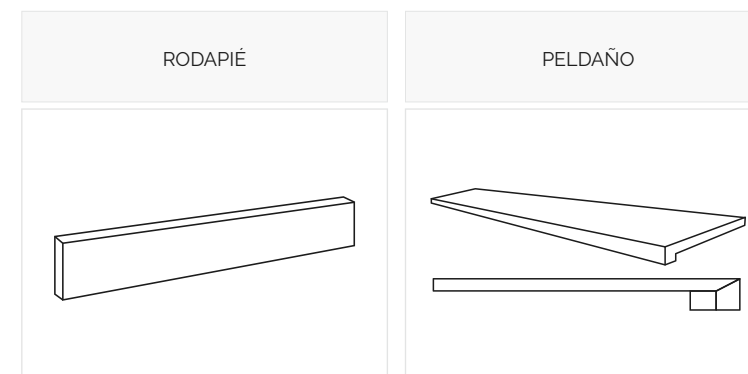

Tinenza — Porcelux

Tinenza 120x120

Tinenza

Tinzena

Malla Tinzena
30x30 (5x5)

Malla Tris Tinzena
30x30 (5,7x5,7x5,7)

Malla Hex Tinzena
32,5x22,5

Tinenza 60x60

Piezas complementarias
Complementary Tiles / Pièces Complémentaires

32,5x22,5

30x30
(5,7x5,7x5,7)

30x30 (5x5)

Formatos / Formats

Formato	Pz/cj	Pz/pl	M ² /cj	M ² /pl	Cj/pl	Kg/cj	Kg/Total
30x60 (C)	6	288	1,08	51,84	48	22,00	1076
60x60	4	120	1,44	43,2	30	30,00	920
60x120	2	64	1,44	46,08	32	34,50	1129
120x120	1	36	1,44	51,84	36	38,40	1422,4
75x75	3	90	1,69	50,7	30	41,20	1256
75x150	1	40	1,13	45,2	40	28,00	1184
90x90	2	54	1,62	43,74	27	40,00	1110
90x180	1	24	1,62	38,88	24	45,50	1152
MALLA HEX	9	432	0,65	31,2	48	13,50	668
MALLA TRIS	7	336	0,63	30,24	48	15,40	759,2
MALLA (5)	11	462	1,00	42	42	23,00	986