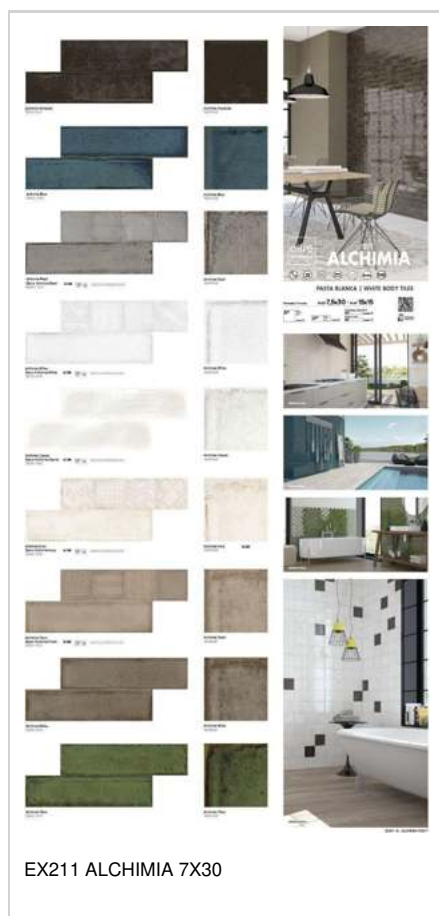

TORELLO MATITA ALCHIMIA WHITE | 2x30  
SP.2006 | Wall | White body tiles

PHOTO GALLERY

BOARDS

**ALCHIMIA PEARL**  
15 x 15 cm - 4" x 4"

PANEL CUNA ALCHIMIA 15X15\_05

**ALCHIMIA VISON**  
15 x 15 cm - 4" x 4"

PANEL CUNA ALCHIMIA 15X15\_06

**ALCHIMIA BLUE**  
15 x 15 cm - 4" x 4"

PANEL CUNA ALCHIMIA 15X15\_07

**ALCHIMIA MOKA**  
15 x 15 cm - 4" x 4"

PANEL CUNA ALCHIMIA 15X15\_08

**ALCHIMIA OLIVE**  
15 x 15 cm - 4" x 4"