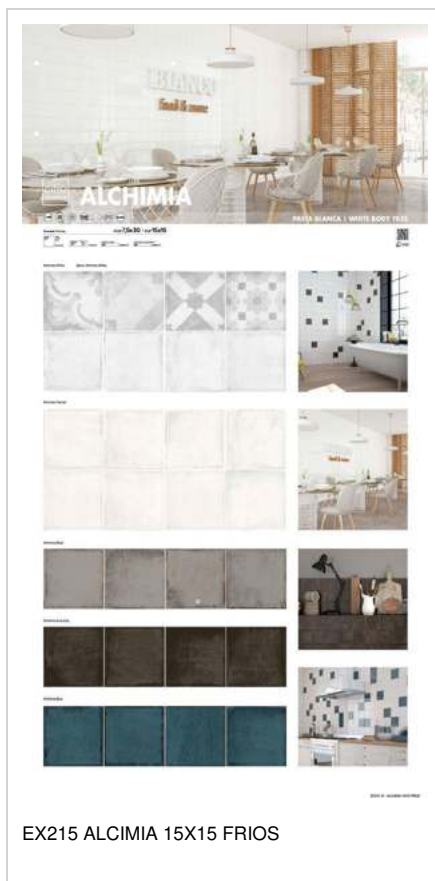

TORELLO MATITA ALCHIMIA WHITE | 2x30  
SP.2006 | Wall | White body tiles

PHOTO GALLERY

BOARDS

**ALCHIMIA PEARL**  
15 x 15 cm - 4" x 4"

PANEL CUNA ALCHIMIA 15X15\_05

**ALCHIMIA VISON**  
15 x 15 cm - 4" x 4"

PANEL CUNA ALCHIMIA 15X15\_06

**ALCHIMIA BLUE**  
15 x 15 cm - 4" x 4"

PANEL CUNA ALCHIMIA 15X15\_07

**ALCHIMIA MOKA**  
15 x 15 cm - 4" x 4"

PANEL CUNA ALCHIMIA 15X15\_08

**ALCHIMIA OLIVE**  
15 x 15 cm - 4" x 4"