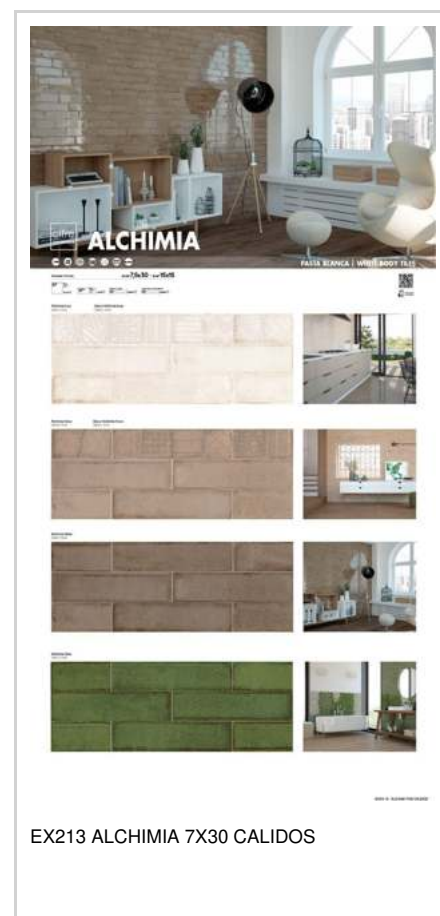

TORELLO MATITA ALCHIMIA WHITE | 2x30  
SP.2006 | Wall | White body tiles

PHOTO GALLERY

BOARDS

**ALCHIMIA PEARL**  
15 x 15 cm - 4" x 4"

PANEL CUNA ALCHIMIA 15X15\_05

**ALCHIMIA VISON**  
15 x 15 cm - 4" x 4"

PANEL CUNA ALCHIMIA 15X15\_06

**ALCHIMIA BLUE**  
15 x 15 cm - 4" x 4"

PANEL CUNA ALCHIMIA 15X15\_07

**ALCHIMIA MOKA**  
15 x 15 cm - 4" x 4"

PANEL CUNA ALCHIMIA 15X15\_08

**ALCHIMIA OLIVE**  
15 x 15 cm - 4" x 4"