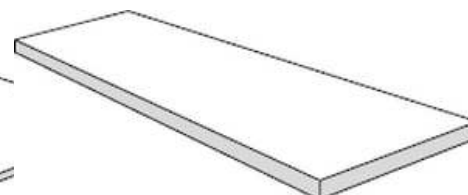

PELDAÑO GRADONE RECTO
| 20x120 / 8"x48"
| 30x120 / 12"x48"

ANGULO GRADONE RECTO
| 20x120 / 8"x48"
| 30x120 / 12"x48"

PELDAÑO WOOD 30X120
| 30X120 / 12"x48"

SIMPLE STEP MAT
| 30x120 / 12"x48"

SIMPLE STEP MAT RIGHT
| 30x120 / 12"x48"

SIMPLE STEP MAT. FULL
| 30x120 / 12"x48"

SIMPLE STEP MAT LEFT
| 30x120 / 12"x48"

Galería