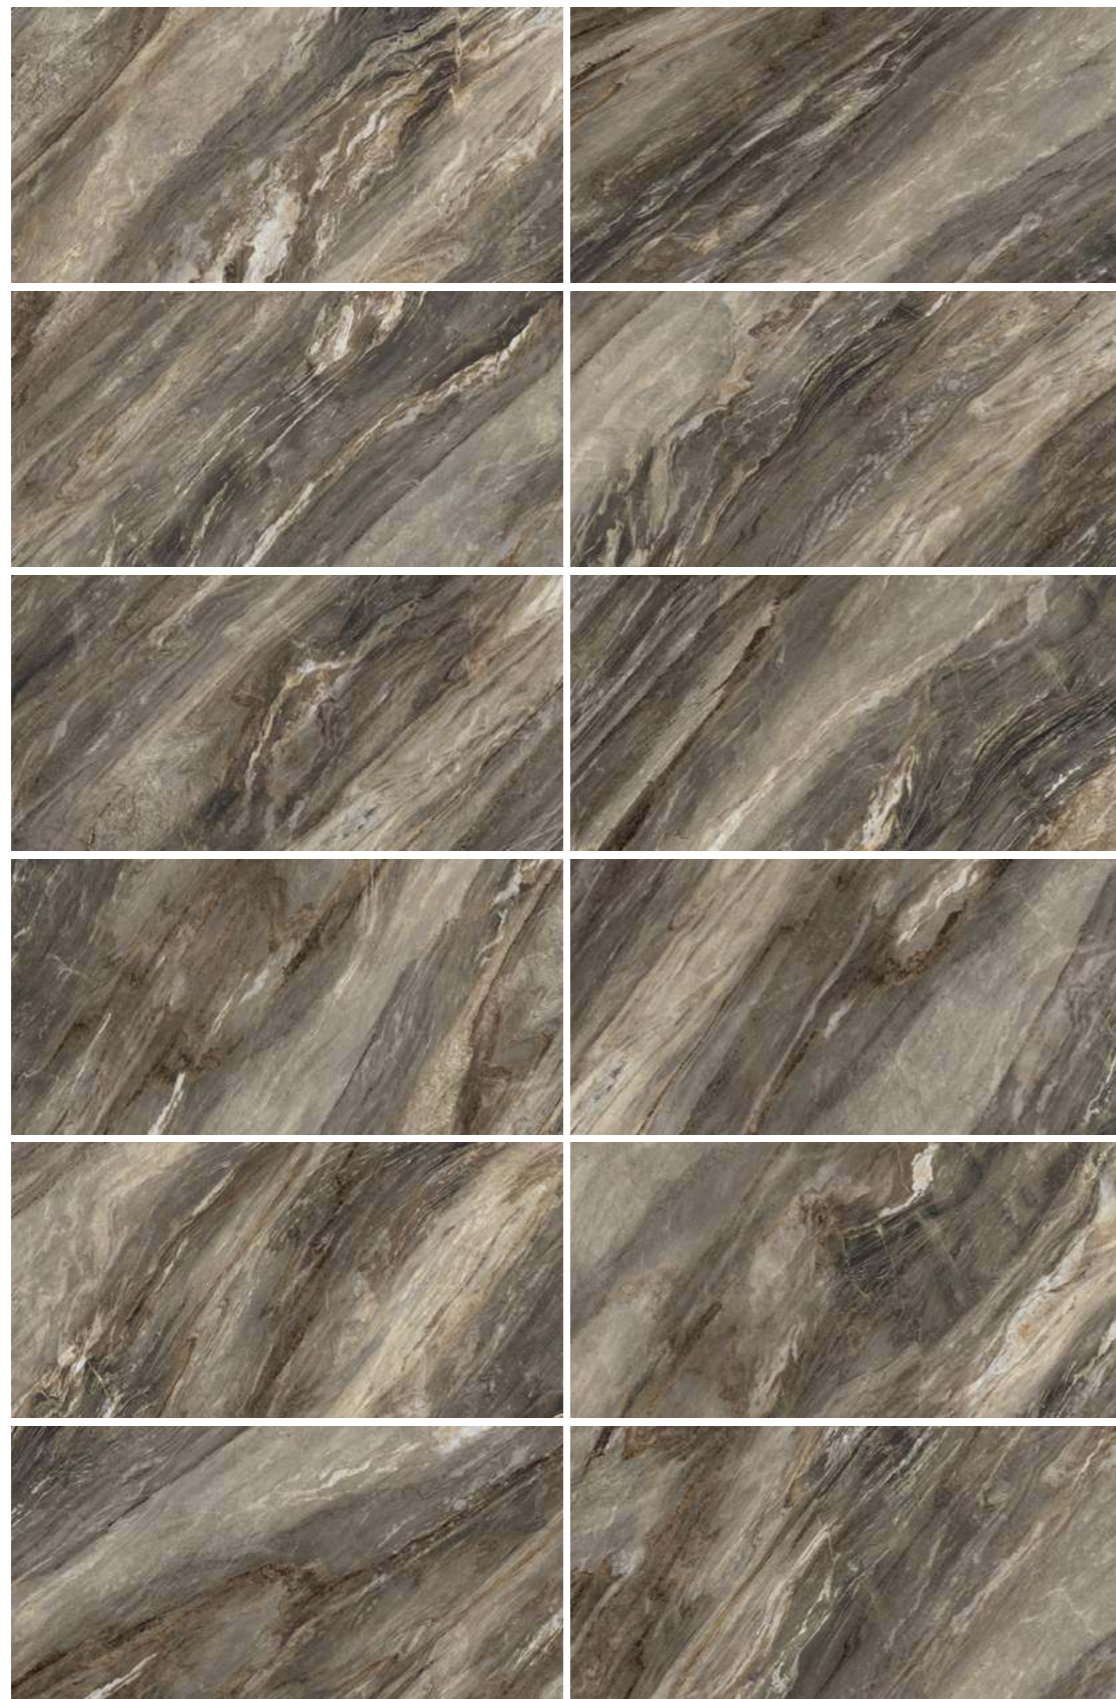

Davinci Gold 60120DVN31HG | Керамогранит 600x1200