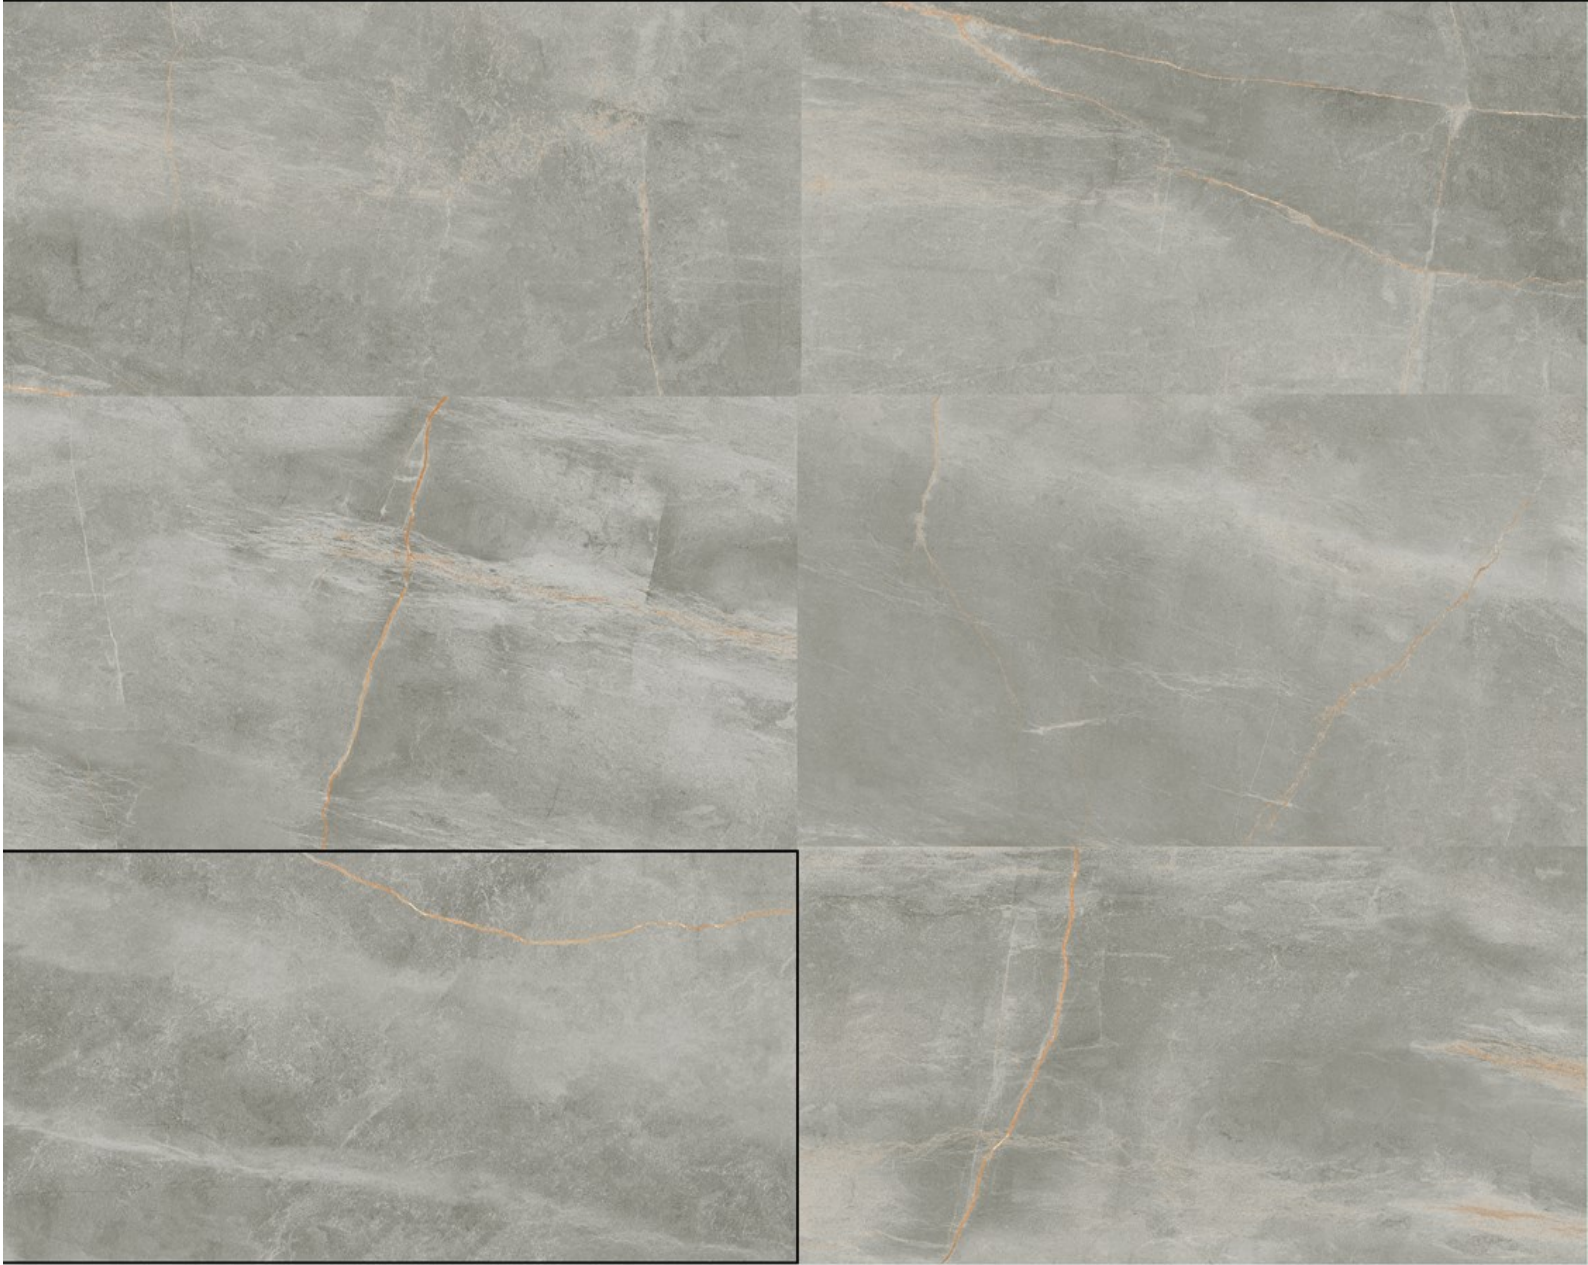

Clear Bianco

MATT

MATE **RETT** Faces

1

Dark Nero

MATT
MATE **RETT** Faces 1

Heart Perla

60x120