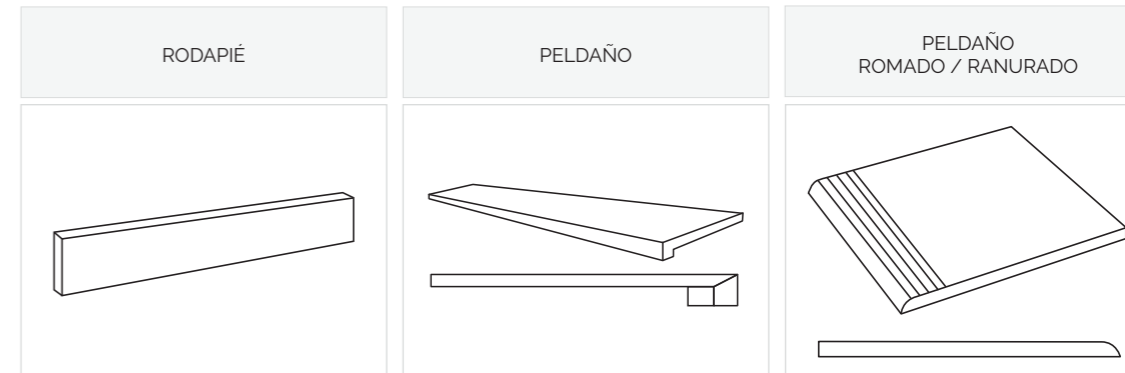

Malla Hex Sena Perla
32,5x22,5

Malla Sena Crema
30x30 (5x5)

Malla Tris Sena Crema
30x30 (5,7x5,7x5,7)

Malla Hex Sena Crema
32,5x22,5

Piezas complementarias

Complementary Tiles / Pièces Complémentaires

Formatos / Formats