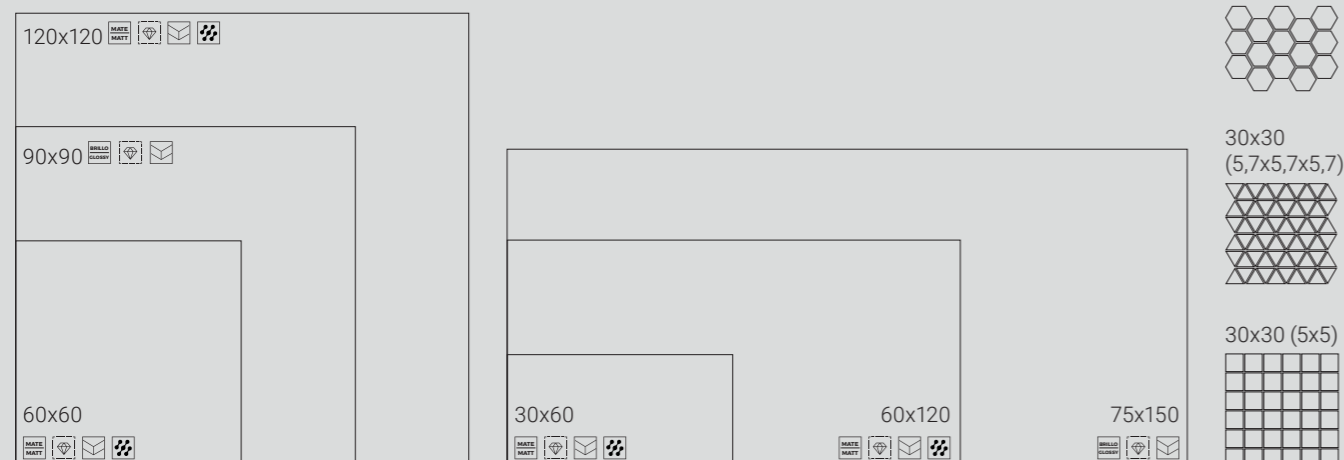

Sena — Porcelux

Sena Perla 60x120
Sena Crema 120x120

Sena

Sena Perla

Sena Crema

Sena Perla Mate 60x120
 Sena Perla Mate 120x120
 Malla Sena Perla Mate 30x30 (5x5)

Malla Sena Perla
30x30 (5x5)

Malla Tris Sena Perla
30x30 (5,7x5,7x5,7)

Malla Hex Sena Perla
32,5x22,5

Malla Sena Crema
30x30 (5x5)

Malla Tris Sena Crema
30x30 (5,7x5,7x5,7)

Malla Hex Sena Crema
32,5x22,5

Piezas complementarias

Complementary Tiles / Pièces Complémentaires

Formatos / Formats

Formato	Pz/cj	Pz/pl	M²/cj	M²/pl	Cj/pl	Kg/cj	Kg/Total
30x60 (C)	6	288	1,08	51,84	48	22,00	1076
60x60	4	120	1,44	43,2	30	30,00	920
60x120	2	64	1,44	46,08	32	34,50	1129
75x150	1	40	1,13	45,2	40	28,00	1184
90x90	2	54	1,62	43,74	27	40,00	1110
120x120	1	36	1,44	51,84	36	38,40	1422,4
MALLA HEX	9	432	0,65	31,2	48	13,50	668
MALLA TRIS	7	336	0,63	30,24	48	15,40	759,2
MALLA (5)	11	462	1,00	42	42	23,00	986

Porcelux 30x60 / 60x60 / 60x120 / 75x150 / 90x90 / 120x120
 11.81"x23.62" / 23.62"x 23.62" / 23.62"x47.24" /
 29.53"x59.05" / 35.43"x35.43" / 47.24"x47.24"