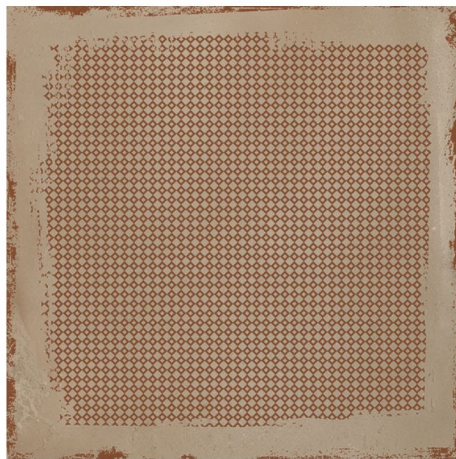

60x60

Marmo Italiano

Infinity
ceramica

GALACTIC Cloud Blue

Matt+Carving / Мат+Глянец

Стены и Пол
Wall & Floor

Морозостойкая
Frost Resistant

Ректификат
Rectified

Мат+Глянец
Mat+Carving

60x60

GALACTIC Copper

Matt+Carving / Мат+Глянец

Marmo Italiano

Infinity
ceramica

Стены и Пол
Wall & Floor

Морозостойкая
Frost Resistant

Ректификат
Rectified

Мат+Глянец
Mat+Carving

60x60

GALACTIC Mist

Matt+Carving / Мат+Глянец

Marmo Italiano

Infinity
ceramica

Стены и Пол
Wall & Floor

Морозостойкая
Frost Resistant

Ректификат
Rectified

Мат+Глянец
Mat+Carving