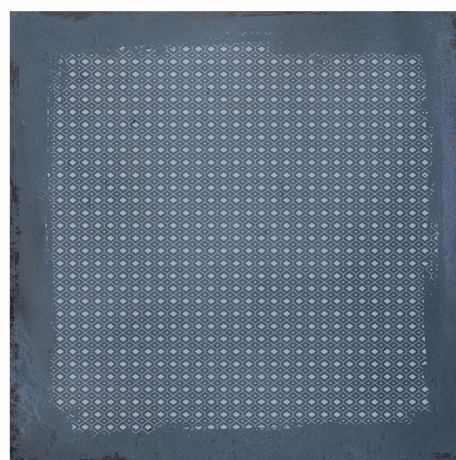

60x60

Marmo Italiano

Infinity
ceramica

GALACTIC Cloud Blue

Matt+Carving / Мат+Глянец

Стены и Пол
Wall & Floor

Морозостойкая
Frost Resistant

Ректификат
Rectified

Мат+Глянец
Mat+Carving

60x60

GALACTIC Copper

Matt+Carving / Мат+Глянец

Marmo Italiano

Infinity
ceramica

Стены и Пол
Wall & Floor

Морозостойкая
Frost Resistant

Ректификат
Rectified

Мат+Глянец
Mat+Carving

60x60

GALACTIC Mist

Matt+Carving / Мат+Глянец

Marmo Italiano

Infinity
ceramica

Стены и Пол
Wall & Floor