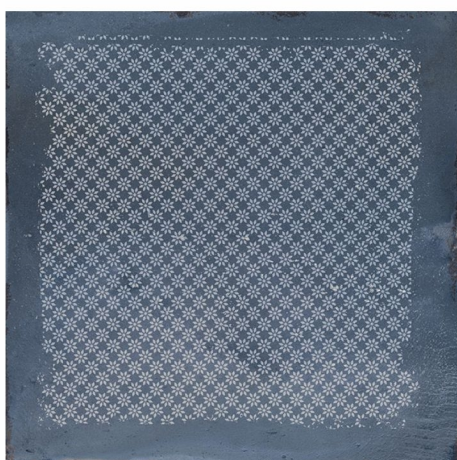

60x60

Marmo Italiano

Infinity
ceramica

GALACTIC Cloud Blue

Matt+Carving / Мат+Глянец

Стены и Пол
Wall & Floor

Морозостойкая
Frost Resistant

Ректификат
Rectified

Мат+Глянец
Mat+Carving

60x60

GALACTIC Copper

Matt+Carving / Мат+Глянец

Marmo Italiano

Infinity
ceramica

Стены и Пол
Wall & Floor

Морозостойкая
Frost Resistant

Ректификат
Rectified

Мат+Глянец
Mat+Carving

60x60

GALACTIC Mist

Matt+Carving / Мат+Глянец

Marmo Italiano

Infinity
ceramica

Стены и Пол
Wall & Floor

Морозостойкая
Frost Resistant

Ректификат
Rectified

Мат+Глянец
Mat+Carving