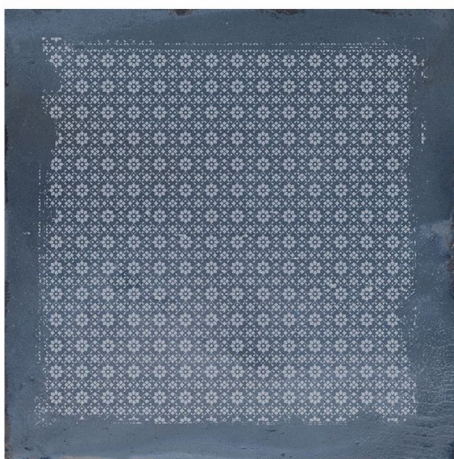

60x60

Marmo Italiano

Infinity
ceramica

GALACTIC Cloud Blue

Matt+Carving / Мат+Глянец

Стены и Пол
Wall & Floor

Морозостойкая
Frost Resistant

Ректификат
Rectified

Мат+Глянец
Mat+Carving

60x60

GALACTIC Copper

Matt+Carving / Мат+Глянец

Marmo Italiano

Infinity
ceramica

Стены и Пол
Wall & Floor

Морозостойкая
Frost Resistant

Ректификат
Rectified

Мат+Глянец
Mat+Carving

60x60

GALACTIC Mist

Matt+Carving / Мат+Глянец

Marmo Italiano

Infinity
ceramica

Стены и Пол
Wall & Floor

Морозостойкая
Frost Resistant

Ректификат
Rectified

Мат+Глянец
Mat+Carving