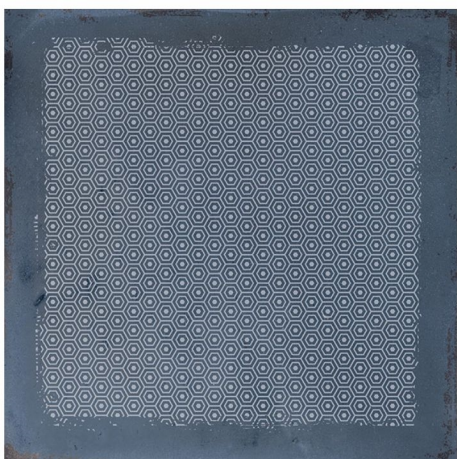

60x60

Marmo Italiano

Infinity
ceramica

GALACTIC Cloud Blue

Matt+Carving / Мат+Глянец

Стены и Пол
Wall & Floor

Морозостойкая
Frost Resistant

Ректификат
Rectified

Мат+Глянец
Mat+Carving

60x60

GALACTIC Copper

Matt+Carving / Мат+Глянец

Marmo Italiano

Infinity
ceramica

Стены и Пол
Wall & Floor

Морозостойкая
Frost Resistant

Ректификат
Rectified

Мат+Глянец
Mat+Carving

60x60

GALACTIC Mist

Matt+Carving / Мат+Глянец

Marmo Italiano

Infinity
ceramica

Стены и Пол
Wall & Floor

Морозостойкая
Frost Resistant

Ректификат
Rectified

Мат+Глянец
Mat+Carving