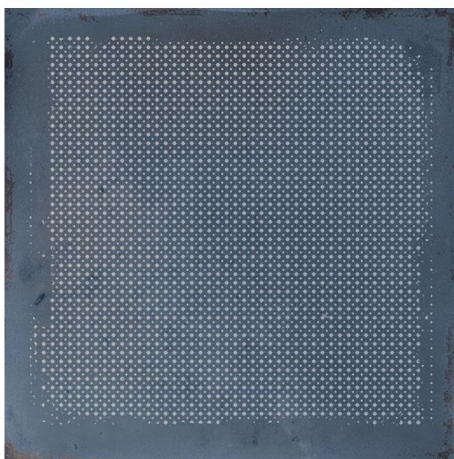

60x60

Marmo Italiano

Infinity
ceramica

GALACTIC Cloud Blue

Matt+Carving / Мат+Глянец

Стены и Пол
Wall & Floor

Морозостойкая
Frost Resistant

Ректификат
Rectified

Мат+Глянец
Mat+Carving

60x60

GALACTIC Copper

Matt+Carving / Мат+Глянец

Marmo Italiano

Infinity
ceramica

Стены и Пол
Wall & Floor

Морозостойкая
Frost Resistant

Ректификат
Rectified

Мат+Глянец
Mat+Carving

60x60

GALACTIC Mist

Matt+Carving / Мат+Глянец

Marmo Italiano

Infinity
ceramica

Стены и Пол
Wall & Floor

Морозостойкая
Frost Resistant

Ректификат
Rectified

Мат+Глянец
Mat+Carving