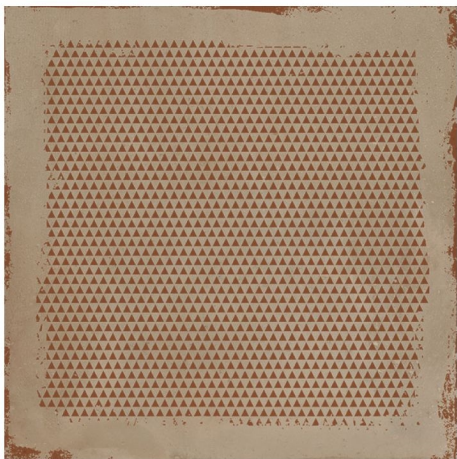

60x60

Marmo Italiano

Infinity
ceramica

GALACTIC Cloud Blue

Matt+Carving / Мат+Глянец

Стены и Пол
Wall & Floor

Морозостойкая
Frost Resistant

Ректификат
Rectified

Мат+Глянец
Mat+Carving

60x60

GALACTIC Copper

Matt+Carving / Мат+Глянец

Marmo Italiano

Infinity
ceramica

Стены и Пол
Wall & Floor

Морозостойкая
Frost Resistant

Ректификат
Rectified

Мат+Глянец
Mat+Carving

60x60

GALACTIC Mist

Matt+Carving / Мат+Глянец

Marmo Italiano

Infinity
ceramica

Стены и Пол
Wall & Floor

Морозостойкая
Frost Resistant

Ректификат
Rectified

Мат+Глянец
Mat+Carving