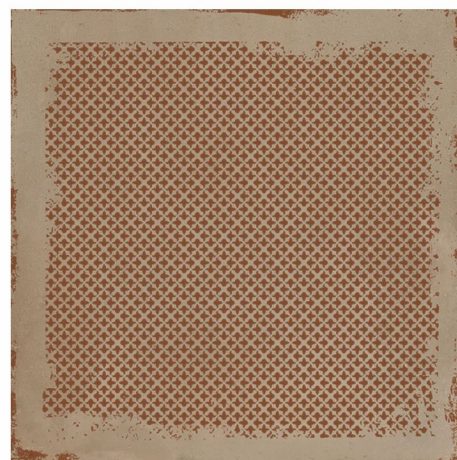

60x60

Marmo Italiano

Infinity
ceramica

GALACTIC Cloud Blue

Matt+Carving / Мат+Глянец

Стены и Пол
Wall & Floor

Морозостойкая
Frost Resistant

Ректификат
Rectified

Мат+Глянец
Mat+Carving

60x60

GALACTIC Copper

Matt+Carving / Мат+Глянец

Marmo Italiano

Infinity
ceramica

Стены и Пол
Wall & Floor

Морозостойкая
Frost Resistant

Ректификат
Rectified

Мат+Глянец
Mat+Carving

60x60

GALACTIC Mist

Matt+Carving / Мат+Глянец

Marmo Italiano

Infinity
ceramica

Стены и Пол
Wall & Floor

Морозостойкая
Frost Resistant

Ректификат
Rectified

Мат+Глянец
Mat+Carving