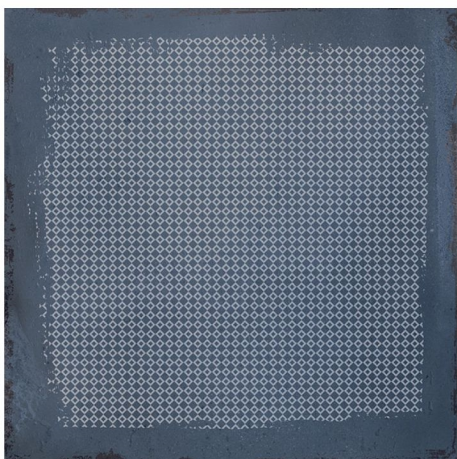

60x60

Marmo Italiano

Infinity
ceramica

GALACTIC Cloud Blue

Matt+Carving / Мат+Глянец

Стены и Пол
Wall & Floor

Морозостойкая
Frost Resistant

Ректификат
Rectified

Мат+Глянец
Mat+Carving

60x60

GALACTIC Copper

Matt+Carving / Мат+Глянец

Marmo Italiano

Infinity
ceramica

Стены и Пол
Wall & Floor

Морозостойкая
Frost Resistant

Ректификат
Rectified

Мат+Глянец
Mat+Carving

60x60

GALACTIC Mist

Matt+Carving / Мат+Глянец

Marmo Italiano

Infinity
ceramica

Стены и Пол
Wall & Floor