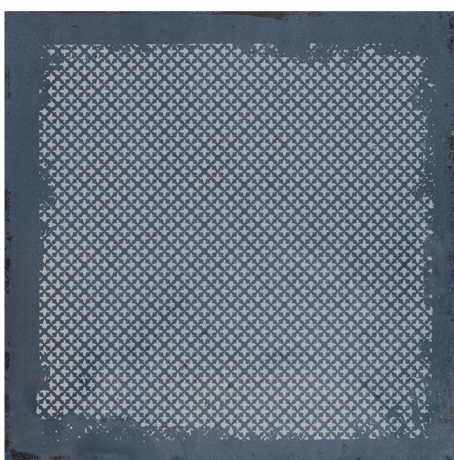

60x60

Marmo Italiano

Infinity
ceramica

GALACTIC Cloud Blue

Matt+Carving / Мат+Глянец

Стены и Пол
Wall & Floor

Морозостойкая
Frost Resistant

Ректификат
Rectified

Мат+Глянец
Mat+Carving

60x60

GALACTIC Copper

Matt+Carving / Мат+Глянец

Marmo Italiano

Infinity
ceramica

Стены и Пол
Wall & Floor

Морозостойкая
Frost Resistant

Ректификат
Rectified

Мат+Глянец
Mat+Carving

60x60

GALACTIC Mist

Matt+Carving / Мат+Глянец

Marmo Italiano

Infinity
ceramica

Стены и Пол
Wall & Floor

Морозостойкая
Frost Resistant

Ректификат
Rectified

Мат+Глянец
Mat+Carving