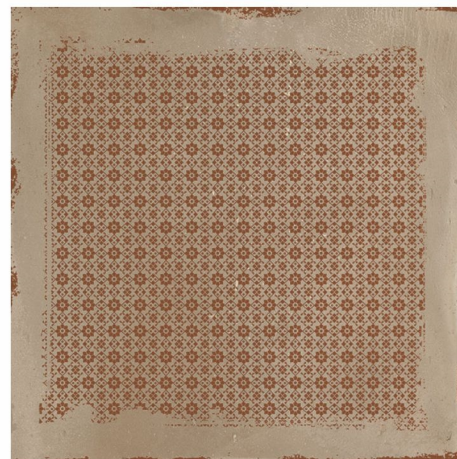

60x60

Marmo Italiano

Infinity
ceramica

GALACTIC Cloud Blue

Matt+Carving / Мат+Глянец

Стены и Пол
Wall & Floor

Морозостойкая
Frost Resistant

Ректификат
Rectified

Мат+Глянец
Mat+Carving

60x60

GALACTIC Copper

Matt+Carving / Мат+Глянец

Marmo Italiano

Infinity
ceramica

Стены и Пол
Wall & Floor

Морозостойкая
Frost Resistant

Ректификат
Rectified

Мат+Глянец
Mat+Carving

60x60

GALACTIC Mist

Matt+Carving / Мат+Глянец

Marmo Italiano

Infinity
ceramica

Стены и Пол
Wall & Floor

Морозостойкая
Frost Resistant

Ректификат
Rectified

Мат+Глянец
Mat+Carving