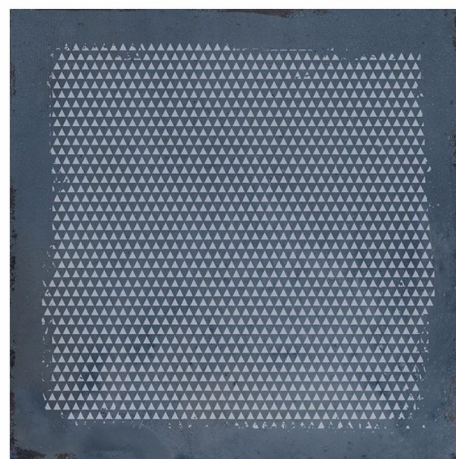

60x60

Marmo Italiano

Infinity
ceramica

GALACTIC Cloud Blue

Matt+Carving / Мат+Глянец

Стены и Пол
Wall & Floor

Морозостойкая
Frost Resistant

Ректификат
Rectified

Мат+Глянец
Mat+Carving

60x60

GALACTIC Copper

Matt+Carving / Мат+Глянец

Marmo Italiano

Infinity
ceramica

Стены и Пол
Wall & Floor

Морозостойкая
Frost Resistant

Ректификат
Rectified

Мат+Глянец
Mat+Carving

60x60

GALACTIC Mist

Matt+Carving / Мат+Глянец

Marmo Italiano

Infinity
ceramica

Стены и Пол
Wall & Floor

Морозостойкая
Frost Resistant

Ректификат
Rectified

Мат+Глянец
Mat+Carving