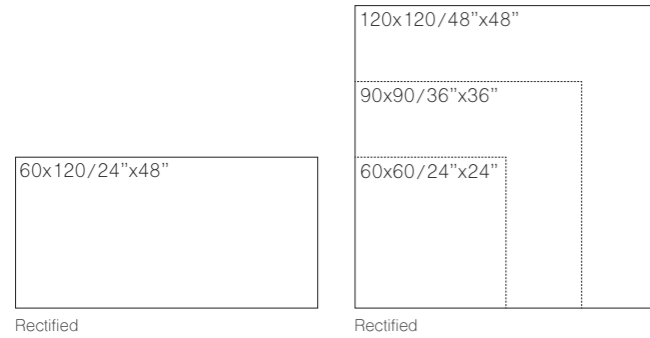

CRONOS

POLISHED PORCELAIN – NATURAL PORCELAIN

SIZES / FORMATOS

AVAILABLE COLOURS / COLORES DISPONIBLES

SHADE VARIATION / VARIACIÓN GRÁFICA

	120x120	60x120	90x90	60x60
☉	M111	M098	M102	M085
●	M133	M132	M139	M131

CRONOS MARFIL
60x120 / 24"x48"

CRONOS BLANCO
60x120 / 24"x48"

SK CRONOS

SILK PORCELAIN

SIZES / FORMATOS

AVAILABLE COLOURS / COLORES DISPONIBLES

SHADE VARIATION / VARIACIÓN GRÁFICA

120x120	60x120	90x90
M200	M198	M199