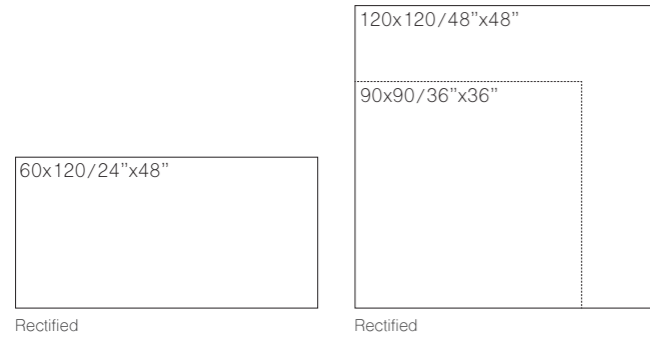

CRONOS MARFIL
60x120 / 24"x48"

CRONOS BLANCO
60x120 / 24"x48"

SK CRONOS

SILK PORCELAIN

SIZES / FORMATOS

AVAILABLE COLOURS / COLORES DISPONIBLES

SHADE VARIATION / VARIACIÓN GRÁFICA

120x120	60x120	90x90
M200	M198	M199