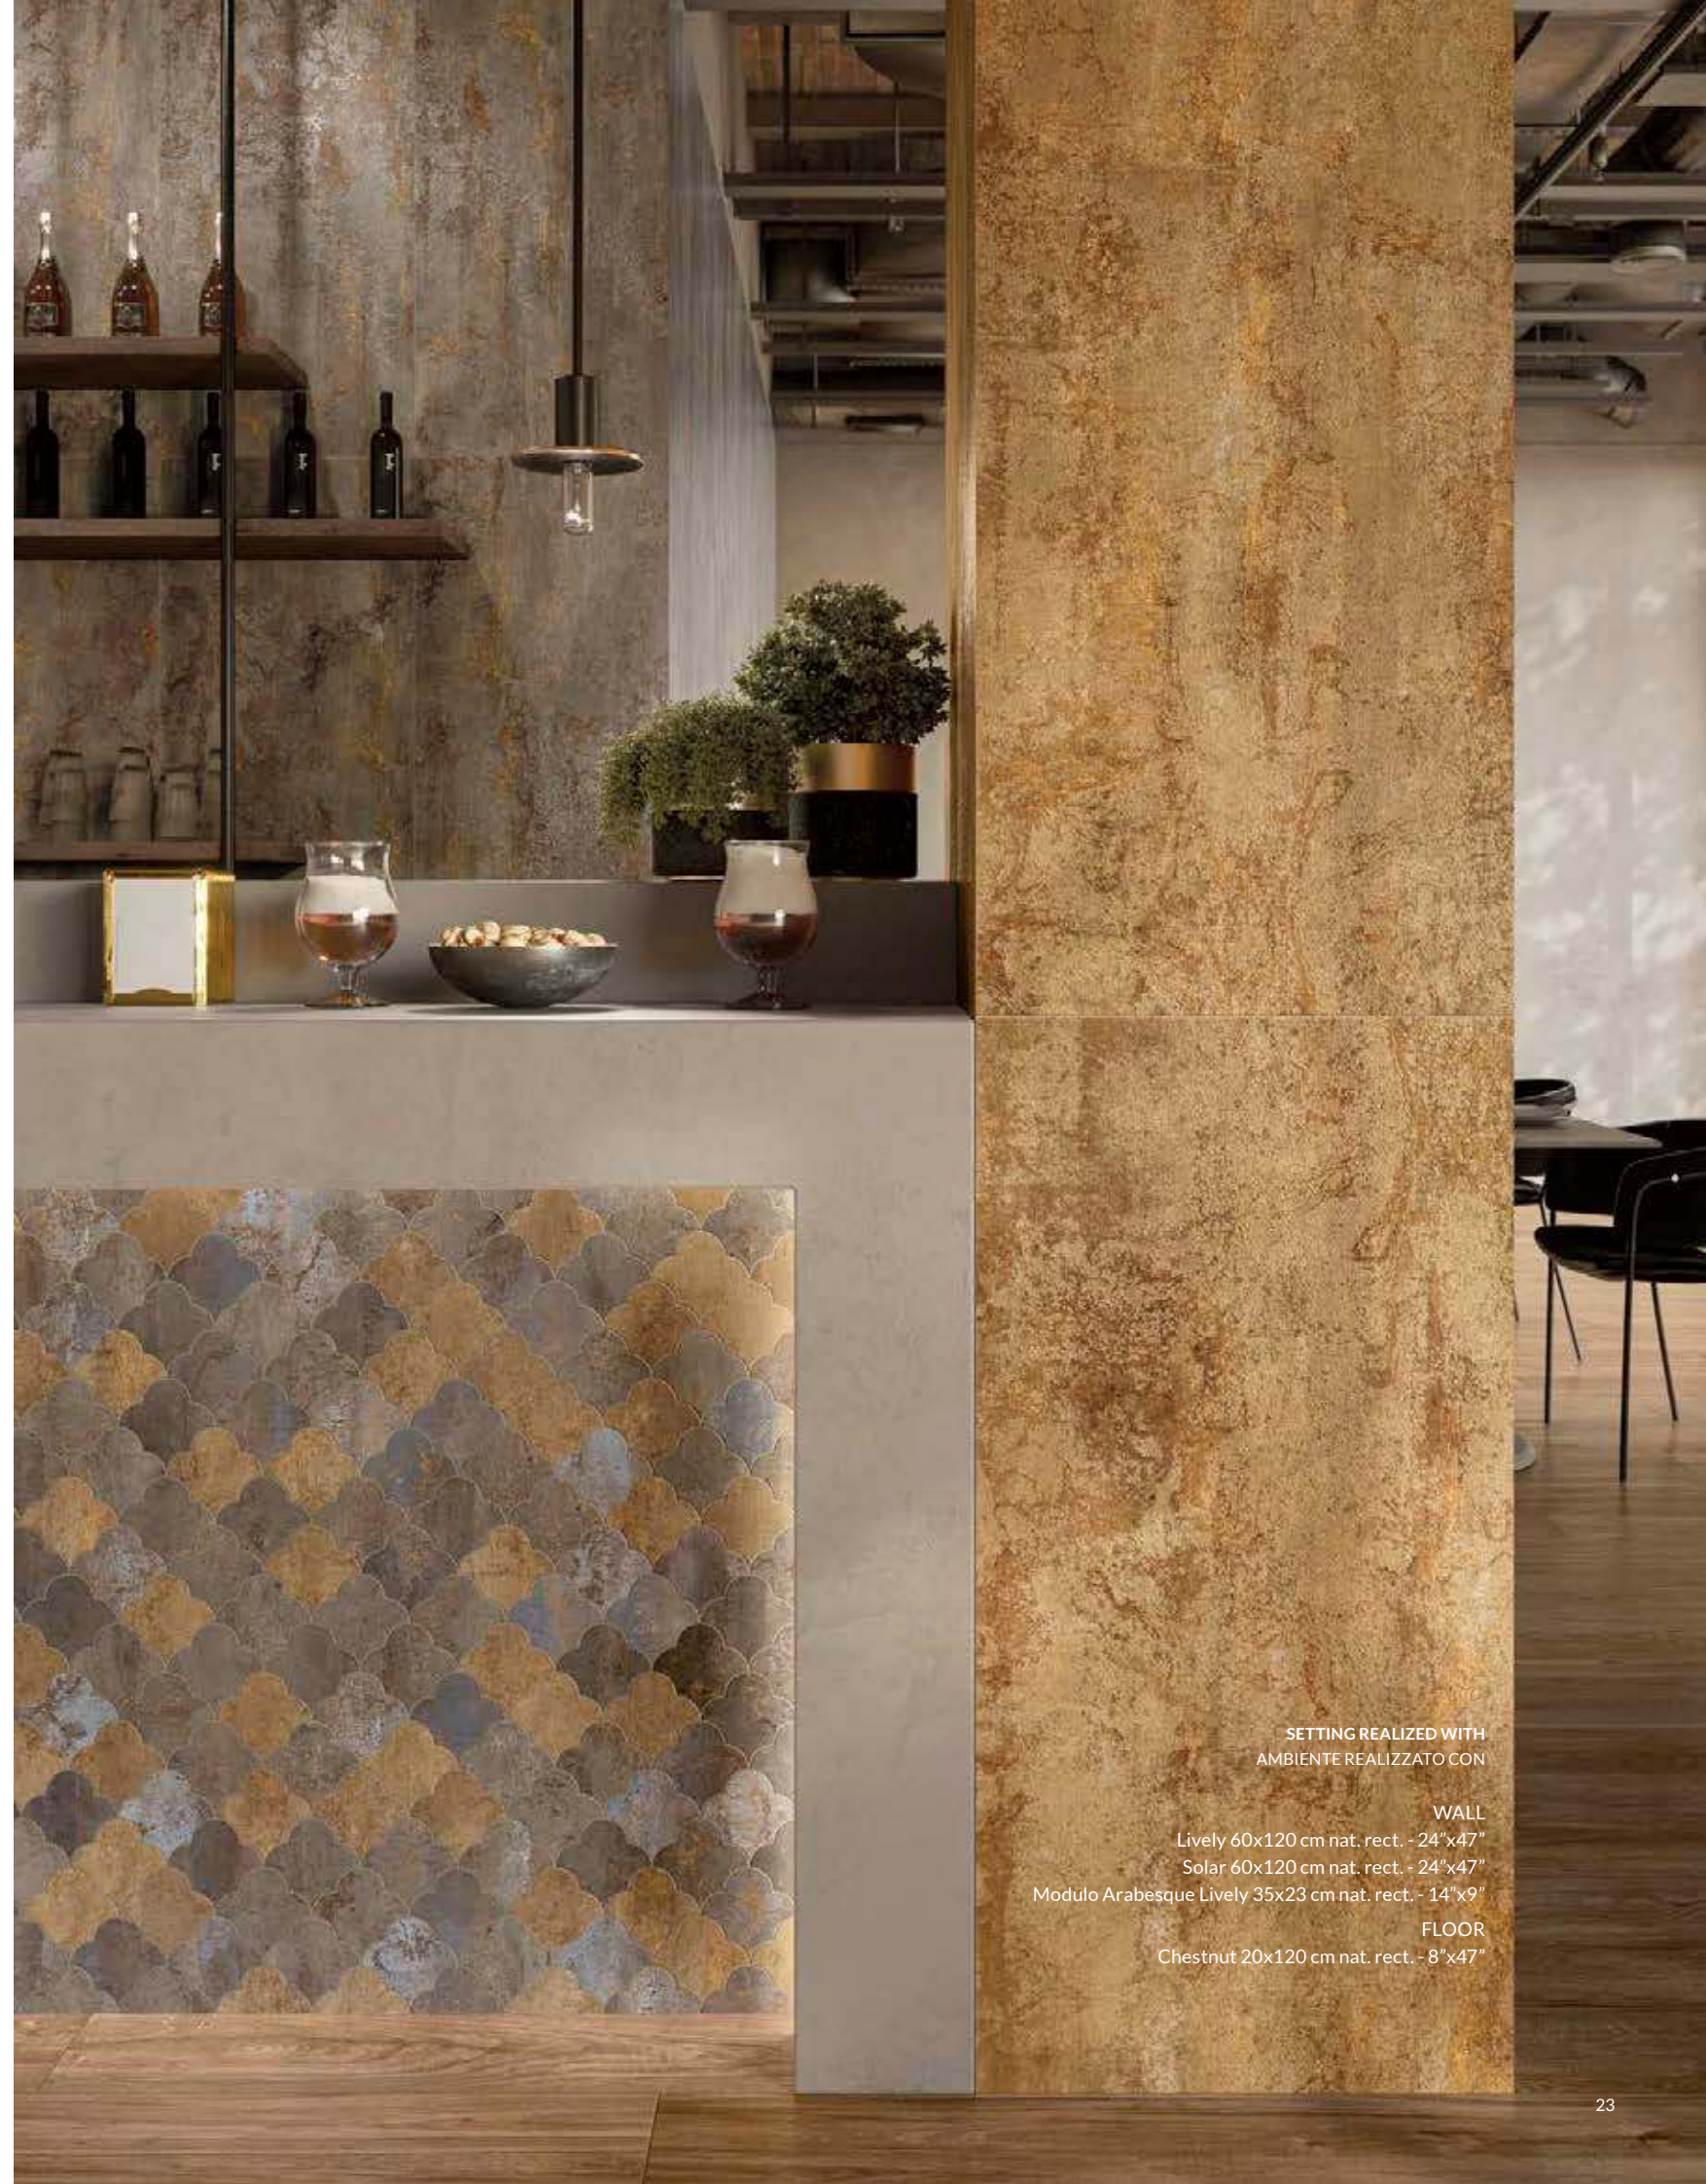

SOLAR

LIVELY

BOLD

WINE BAR

60x120 / 24"x47"

SETTING REALIZED WITH
AMBIENTE REALIZZATO CON

WALL

Lively 60x120 cm nat. rect. - 24"x47"