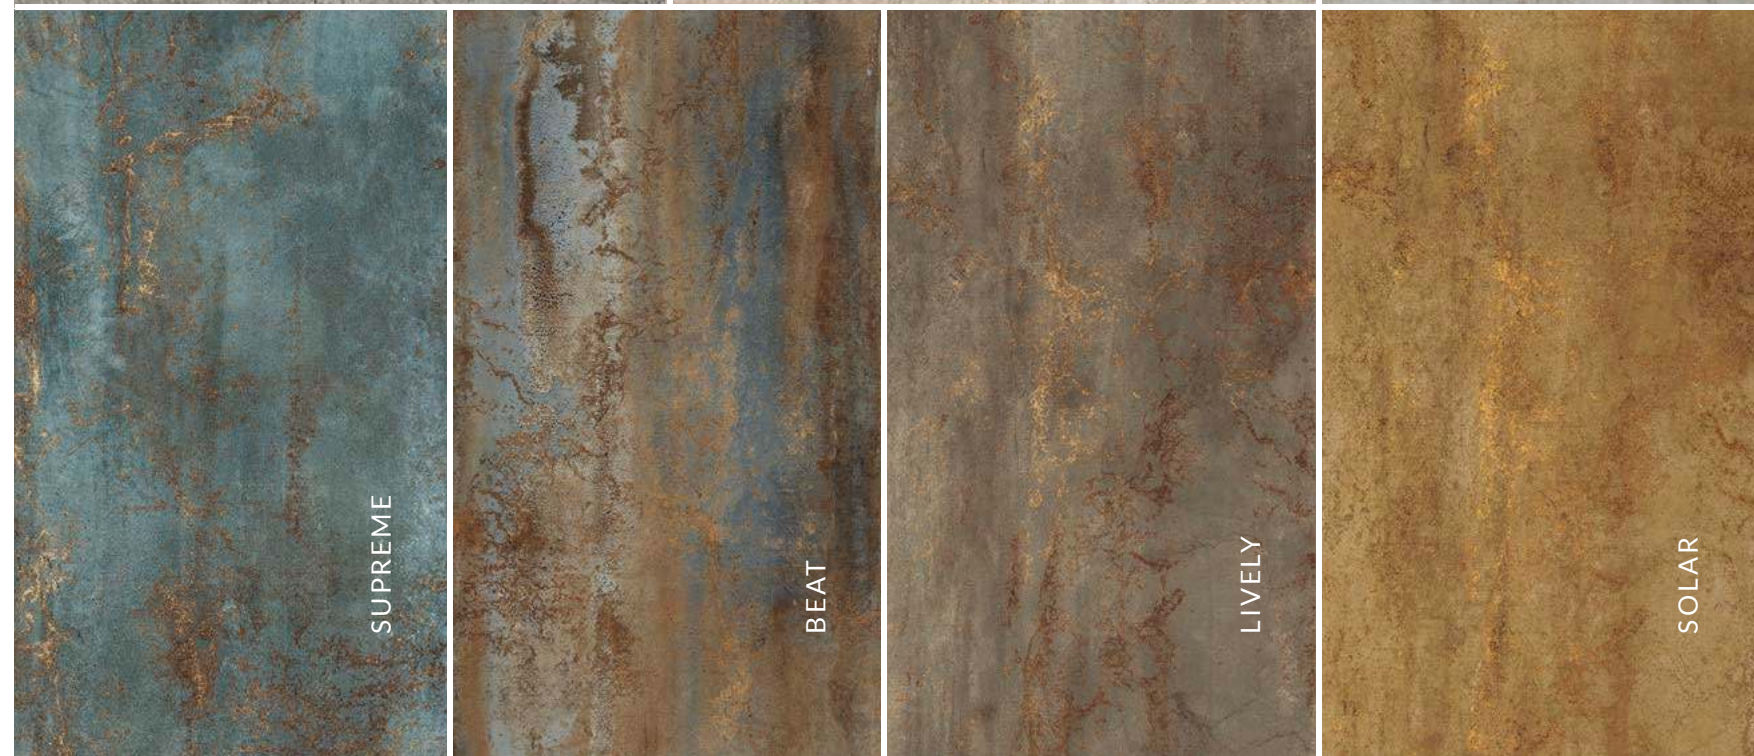

BOLD

MATERIAL FOR
CREATIVITY

60x120 /
24"x47"

FINE PORCELAIN STONEWARE
GRES FINE PORCELLANATO

SURFACE
SUPERFICIE

Natural
Naturale

THICKNESS
SPESSORE

7 mm

EDGE
BORDO

Rectified
Rettificato

SIZES
FORMATI

120x120* 47"x47"
60x120 24"x47"

* Concert,
Concert Beige

WATCH THE VIDEO

★★★★★
NAXOS
FINCIBEC GROUP