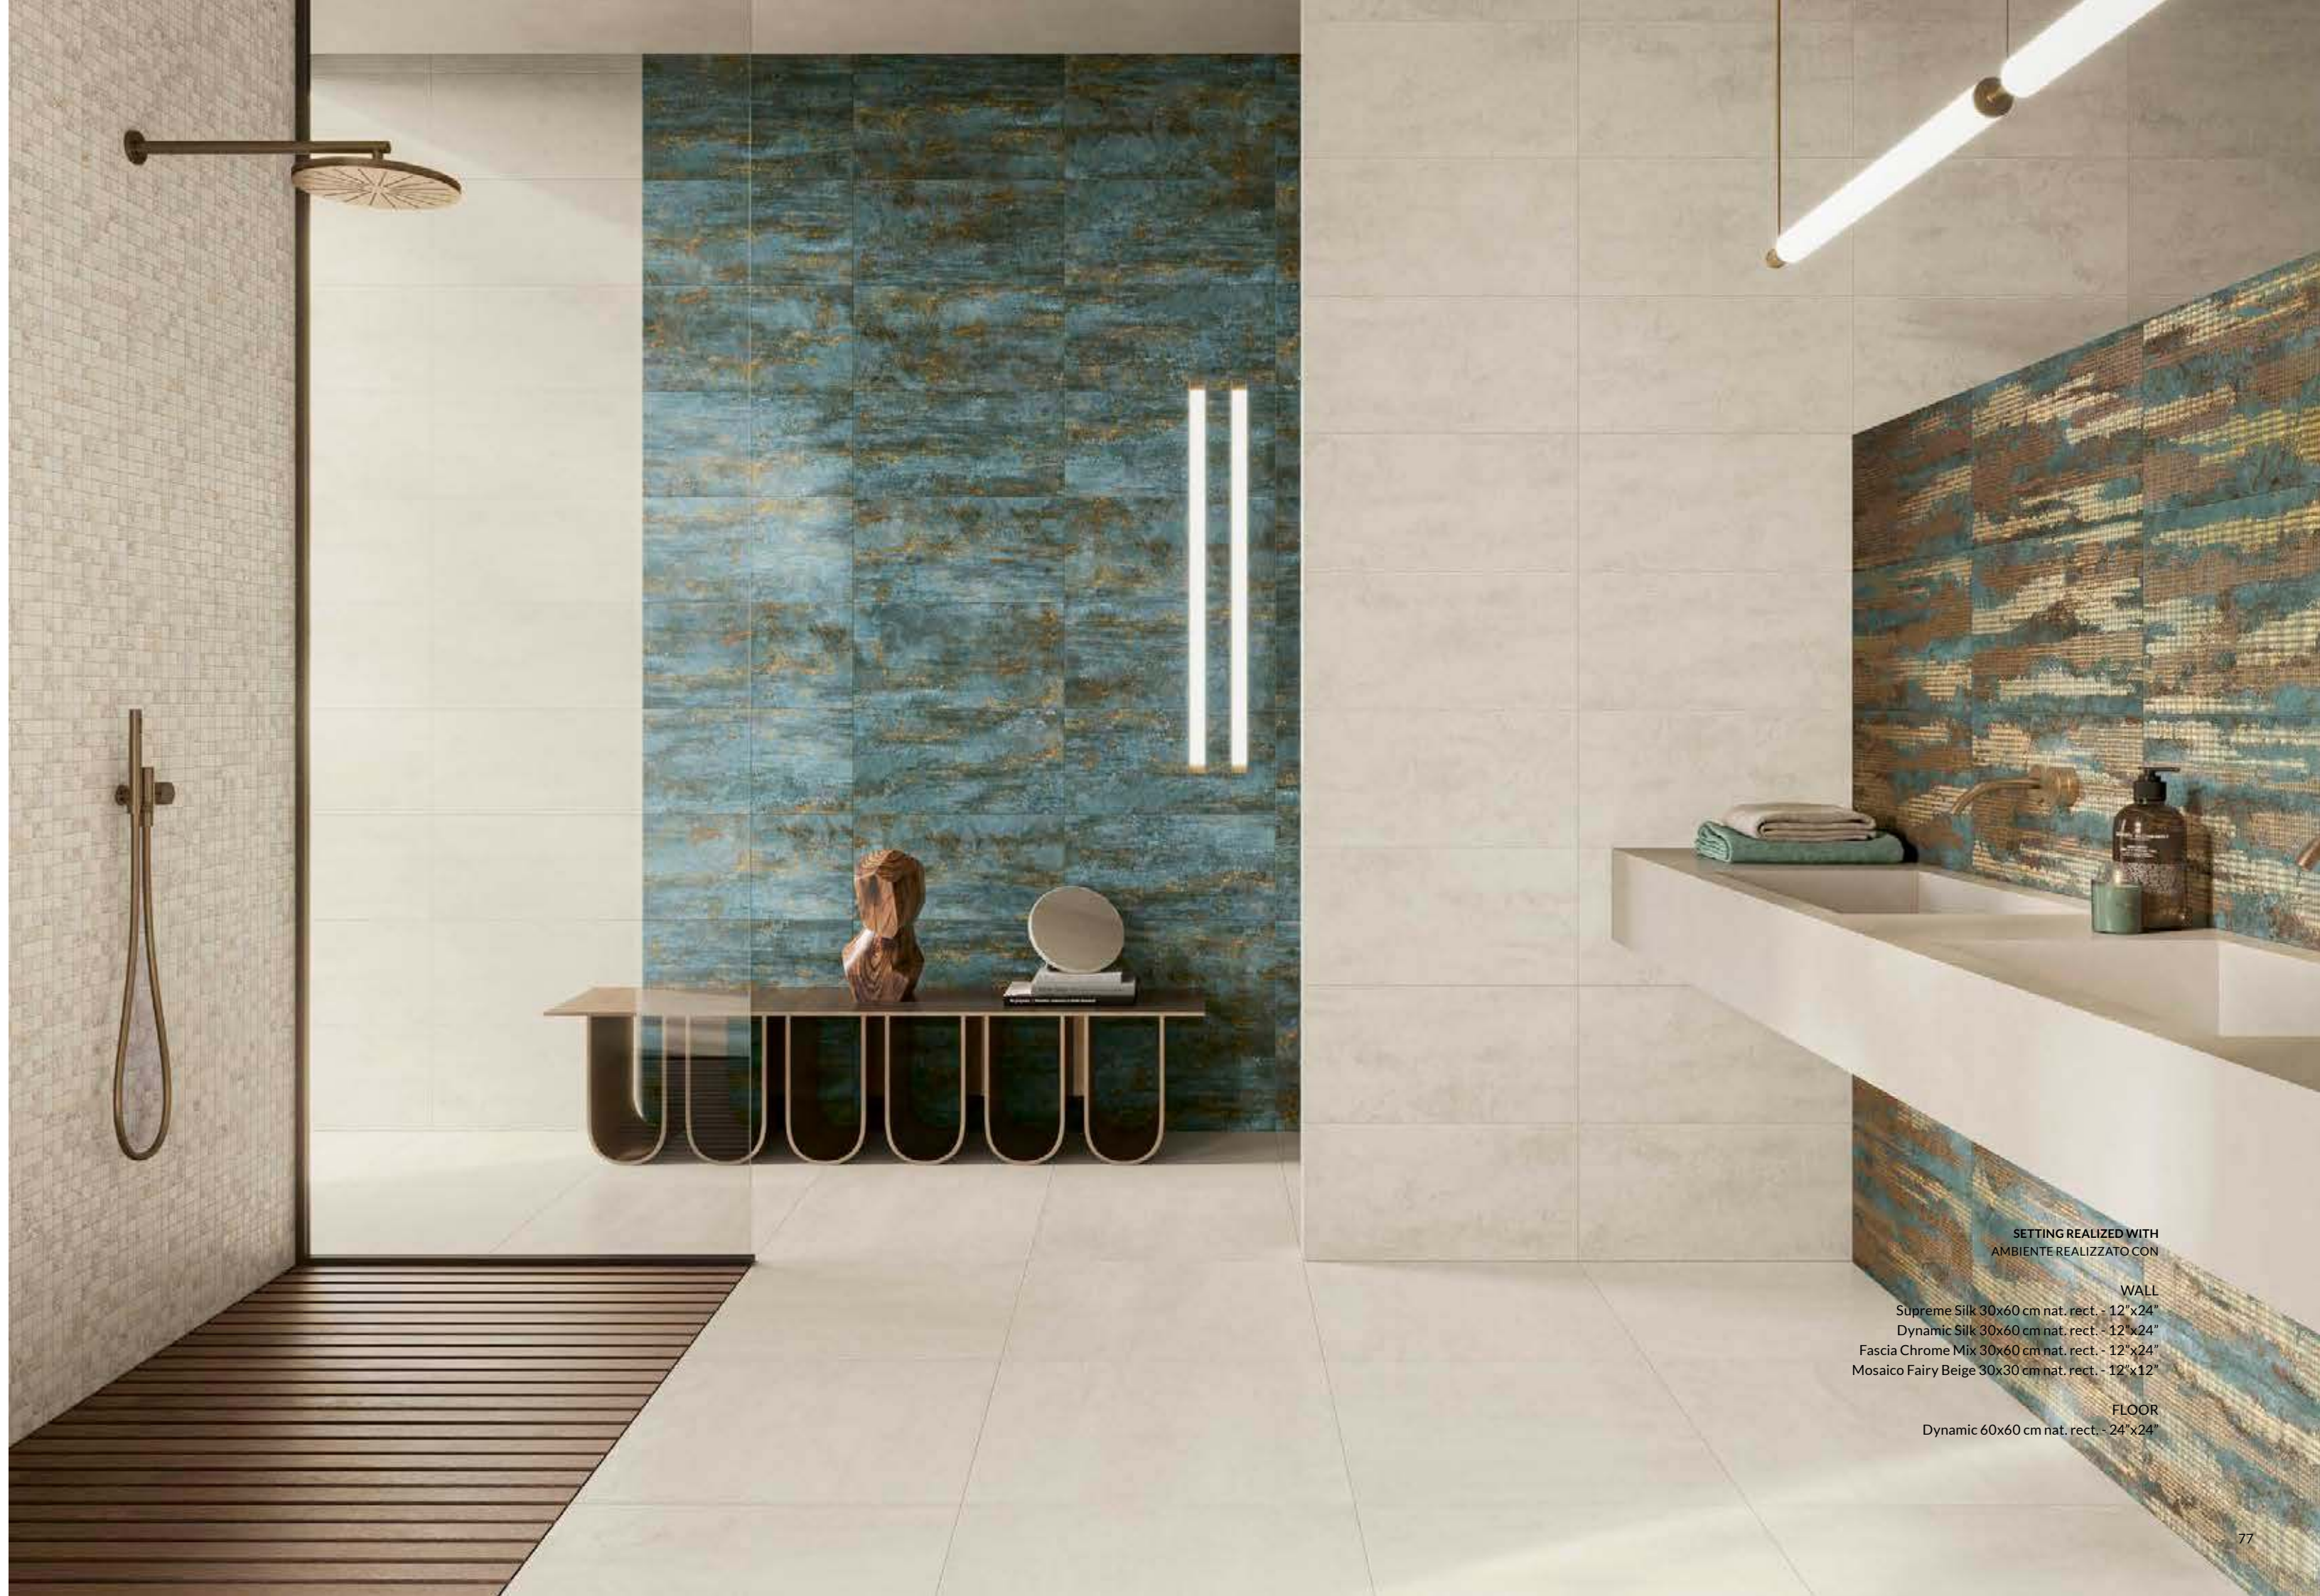

BATHROOM

30x60 / 12"x24"

SETTING REALIZED WITH
AMBIENTE REALIZZATO CON

WALL

Fascia Chrome Mix 30x60 cm nat. rect. - 12"x24"

Dynamic Silk 30x60 cm nat. rect. - 12"x24"

SETTING REALIZED WITH
AMBIENTE REALIZZATO CON