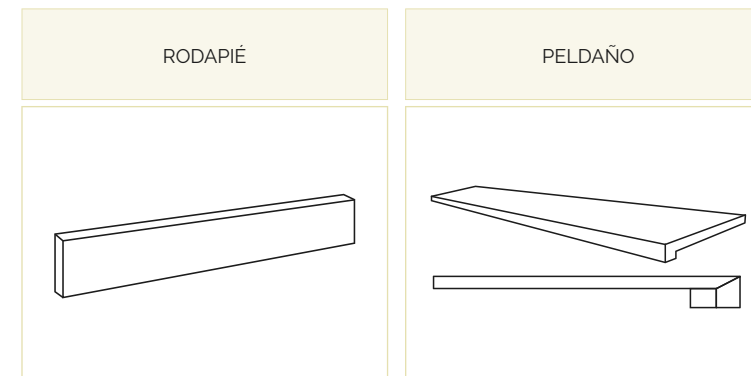

Milos — Porcellanite

Milos Brown 120x120

Milos

Milos Black

Milos Blue

Milos Green

Milos Brown

Milos Brown 120x120

Piezas complementarias
Complementary Tiles / Pièces Complémentaires

Formatos / Formats

	Formato	Pz/cj	Pz/pl	M ² /cj	M ² /pl	Cj/pl	Kg/cj	Kg/Total
	60x120	2	64	1,44	46,08	32	34,50	1129
	120x120	1	36	1,44	51,84	36	38,40	1422,4
	Porcesshine	60x120 / 120x120 23.62"x47.24" / 47.24"x47.24"						