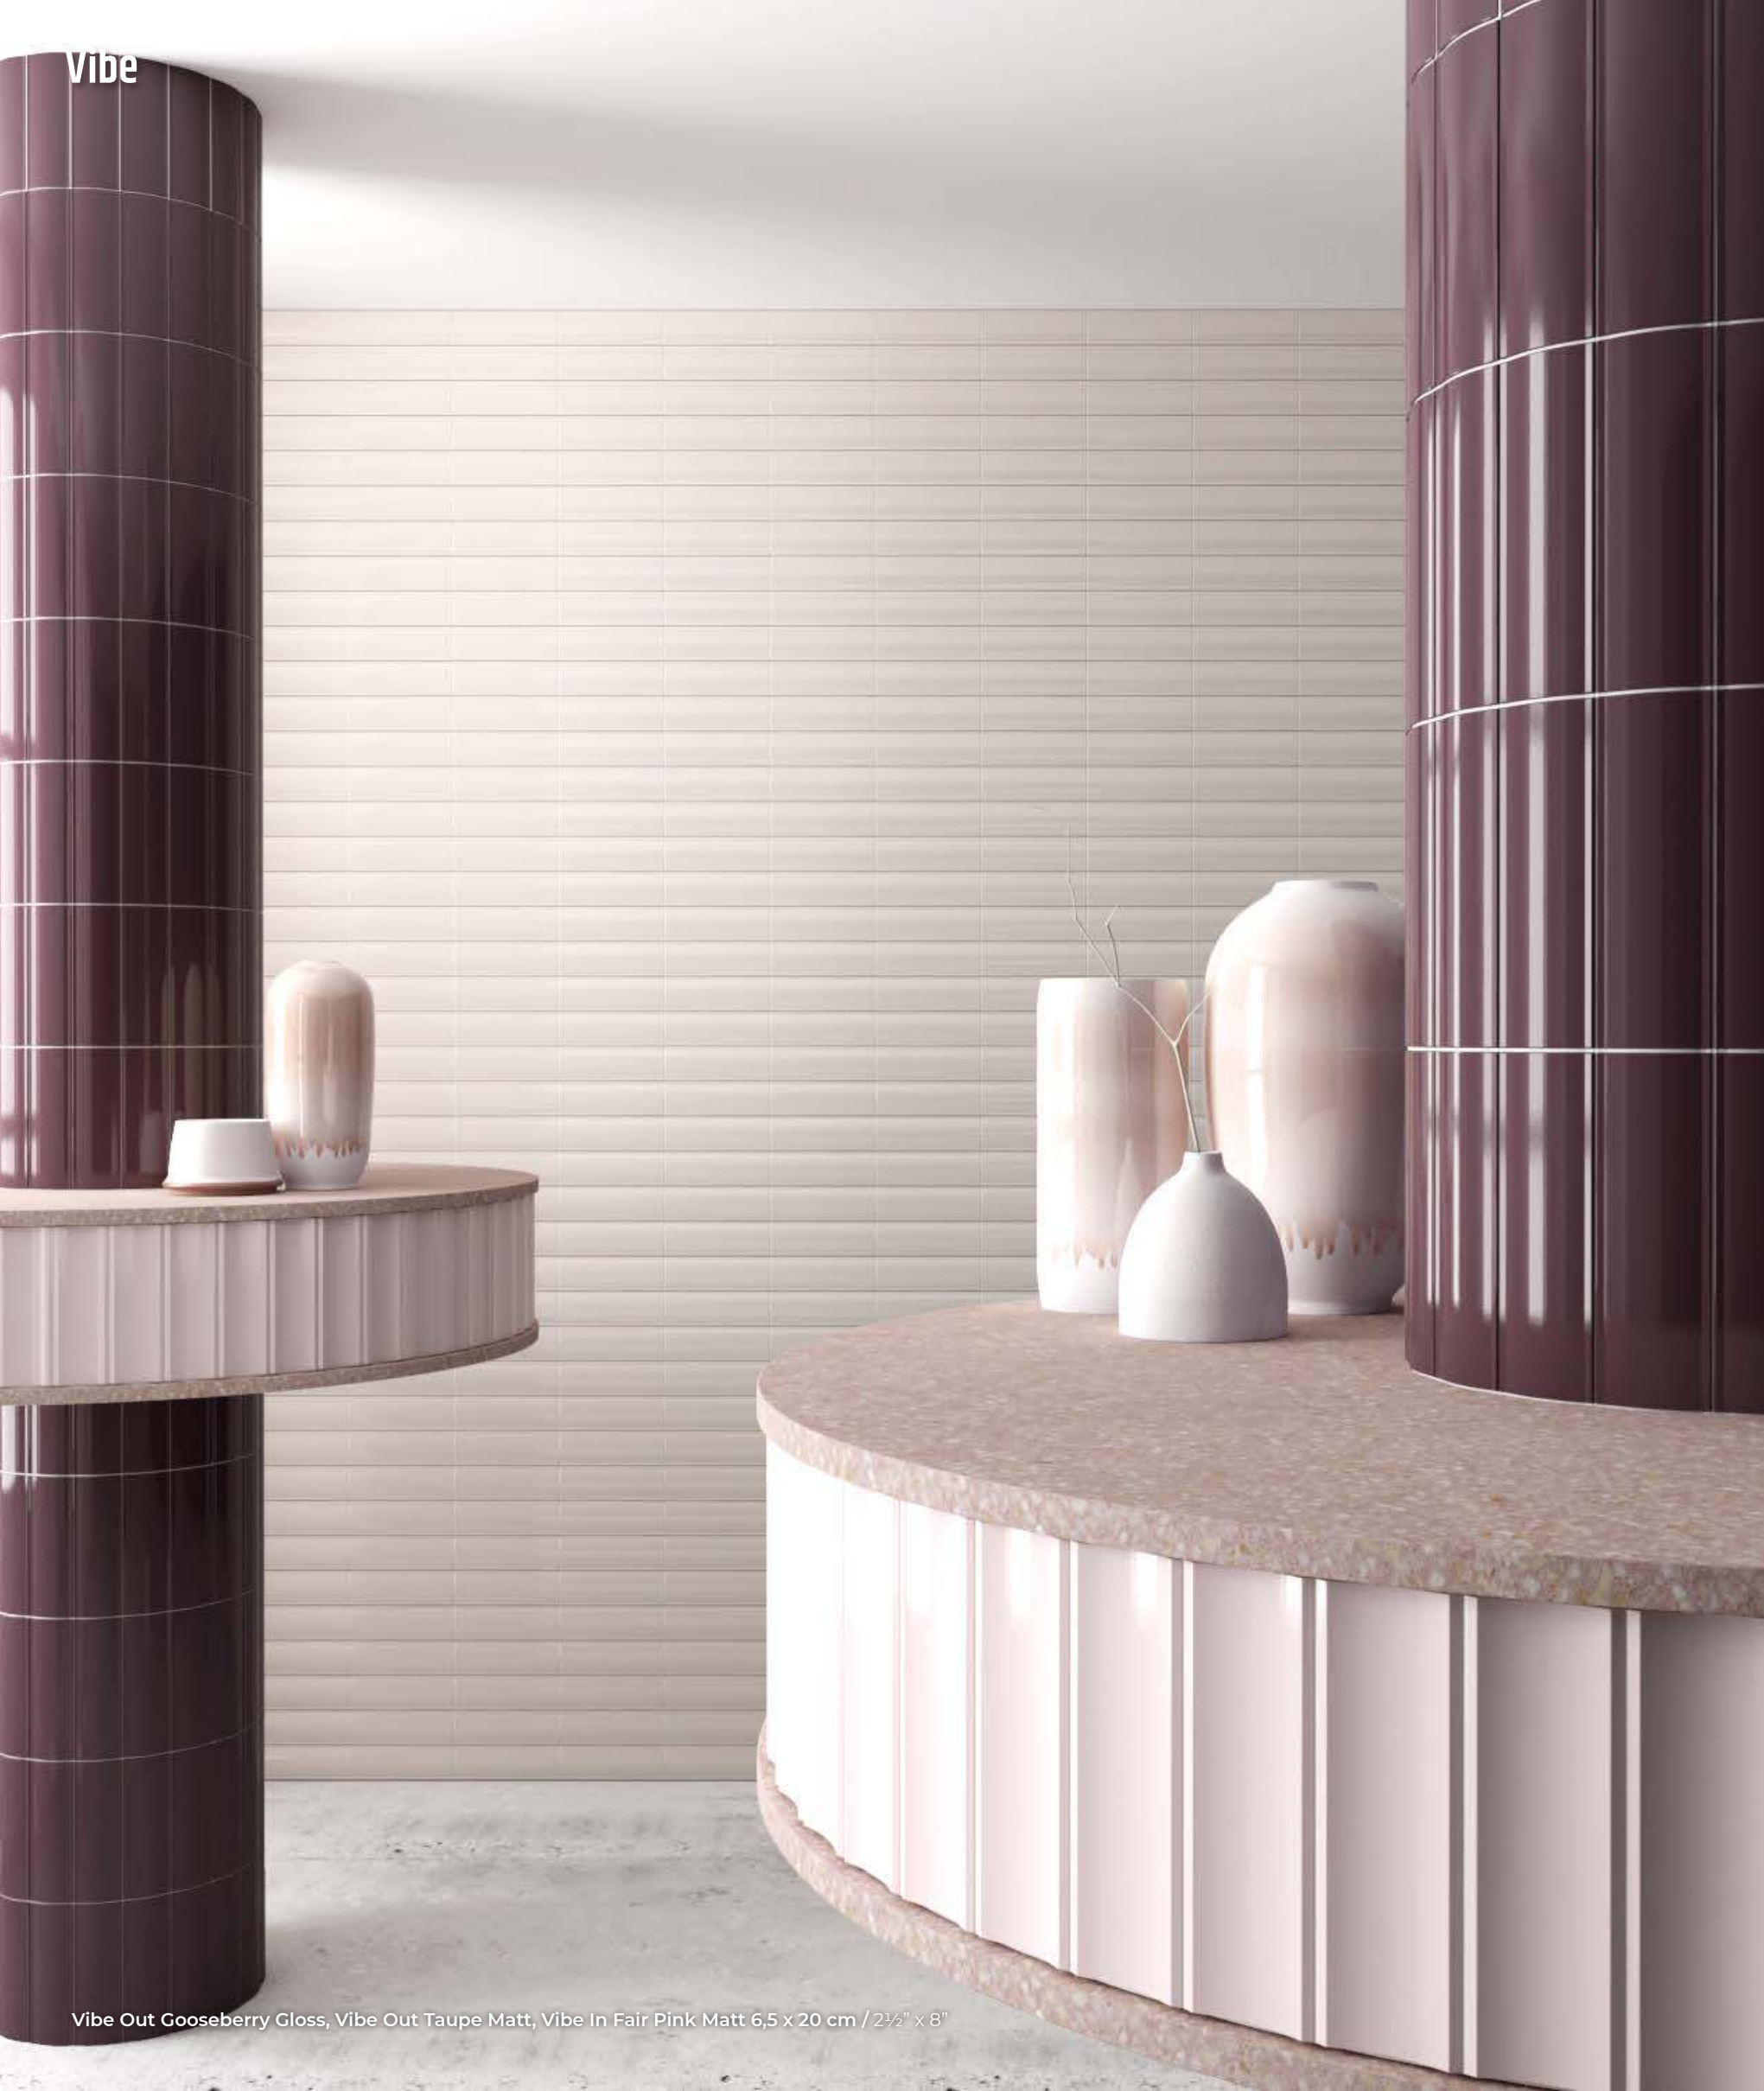

Vibe

Vibe In Almost Black Gloss 6,5 x 20 cm / 2½" x 8"

EQUIPE

Vibe In Fair Pink Matt 6,5 x 20 cm / 2½" x 8"

Vibe Out Gooseberry Gloss, Vibe Out Taupe Matt, Vibe In Fair Pink Matt 6,5 x 20 cm / 2½" x 8"

Vibe In Naval Gloss 6,5 x 20 cm / 2½" x 8"

Vibe In Fantasy Sky Matt 6,5 x 20 cm / 2½" x 8"

Vibe Out Naval Matt 6,5 x 20 cm / 2½" x 8"

Vibe

Vibe In Newport Green Matt 6,5 x 20 cm / 2½" x 8"

EQUIPE

Vibe Out Taupe Gloss 6,5 x 20 cm / 2½" x 8"

EQUIPE

Equipe Cerámicas
Ctra. CV-190, km 13,2
12122 Figueroles (Castellón) - Spain
T. (+34) 964 381 930
F. (+34) 964 381 907