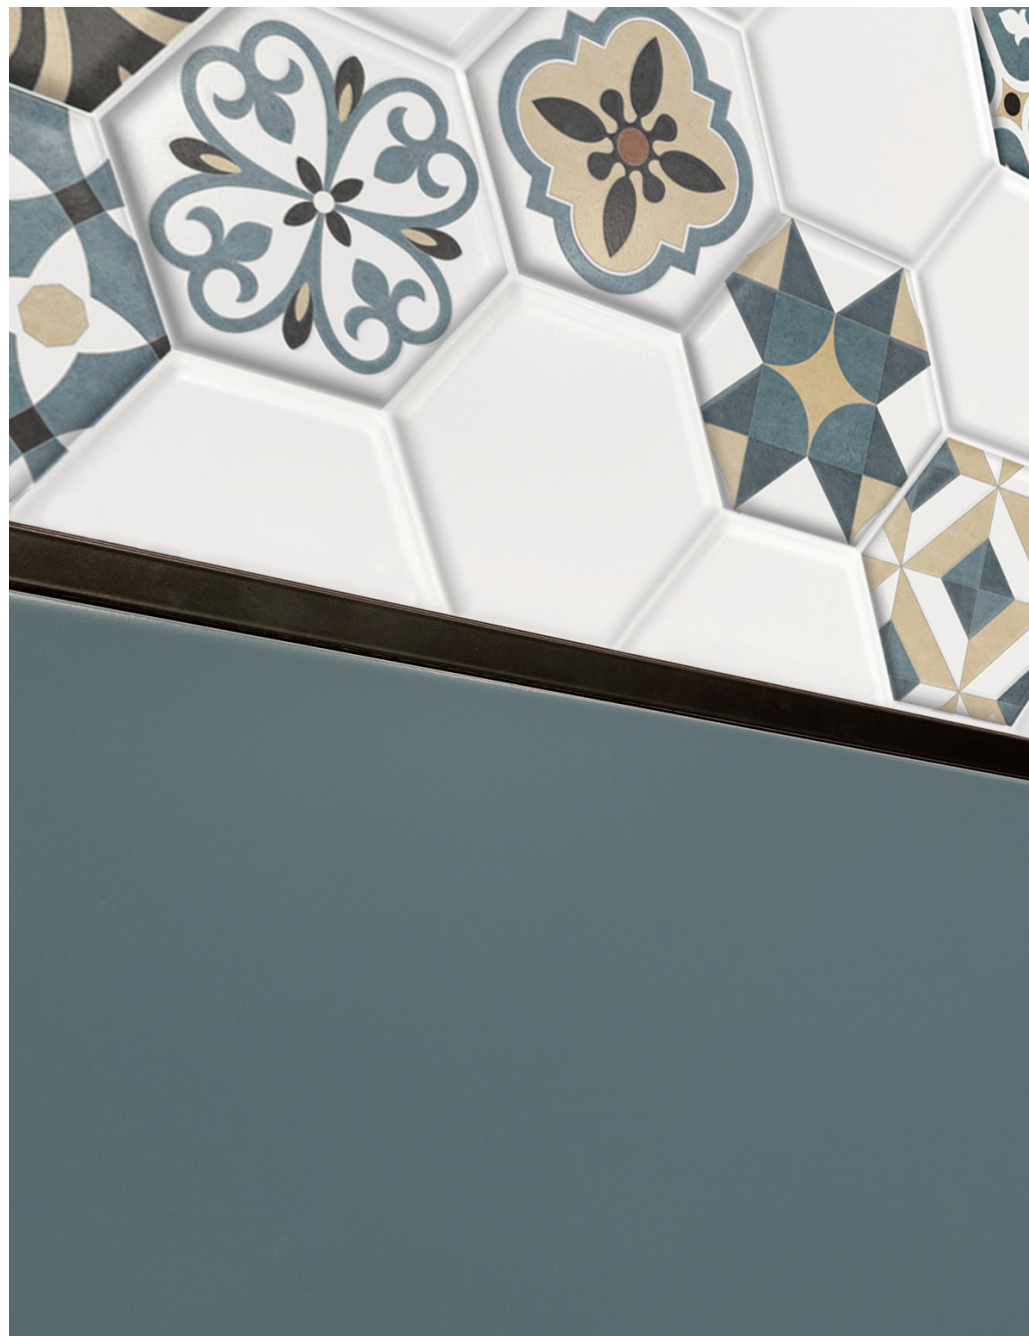

» Edelweiss

Edelweiss — коллекция, которая создает настроение. Формат плитки 300x600 мм с матовой поверхностью. Серия состоит из ровных базовых плиток в моноколорном синем и белом цвете, рельефной плитки сот в тех же цветах и белого декоративного массива на рельефе сот с узорами пэчворк и эффектом патины.

Дополнением коллекции служат керамические бордюры черного, платинового и золотого цвета. Также гармоничным сочетанием к этой коллекции станет плитка в виде деревянных плашек с пропилами из коллекции Aurea и керамодоска в формате 200x900 мм. Такое количество элементов коллекции поможет создать индивидуальное пространство в современном стиле.

Плитка настенная
Edelweiss Blue WT36EDW13
300×600

Бордю
Tenor Platina BW0TNR07
13×600

Бордю
Tenor Black BW0TNR99
13×600

Керамогранит
Dune Sand GP2090DUE01R
200×900

1000x1920

Выставочная техническая
панель под европейский
формат экспозиторов
1000x1920 мм.