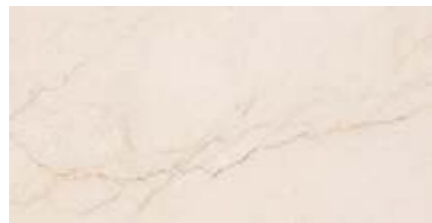

Rect. Crema Avorio 59,1x119,1 / 23,3"x46,9"
Crema Avorio 60x120 / 23,6"x47,3"

GF-20552B
GF-20551B

Crema Avorio 45x90 / 17,7"x35,5"

GF-20512B

Deco Crema Avorio 45x90 / 17,7"x35,5"

GF-20512D

Crema Avorio
32x62,5 / 12,6"x24,6"